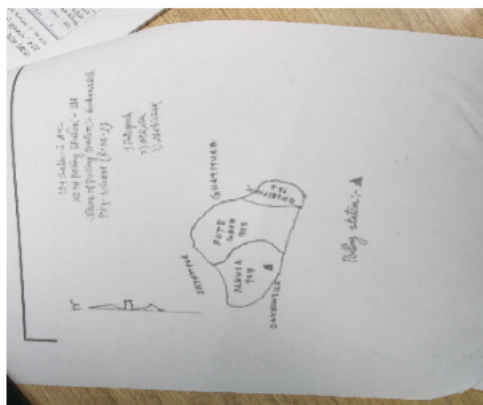

Nazri Naksha