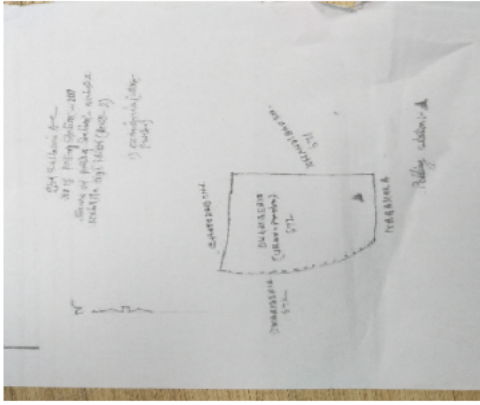

Nazri Naksha