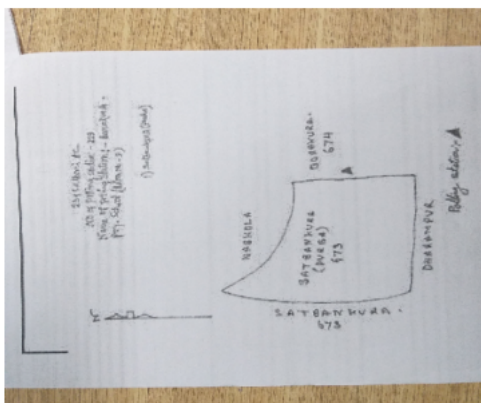

Nazri Naksha