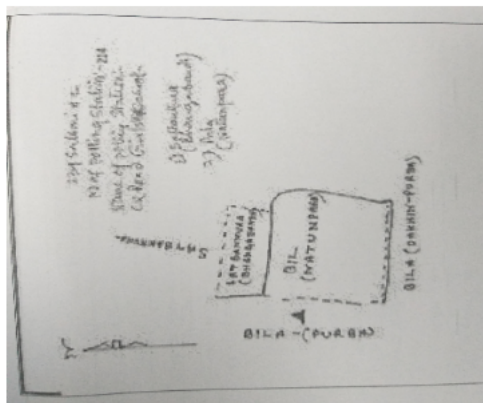

Nazri Naksha