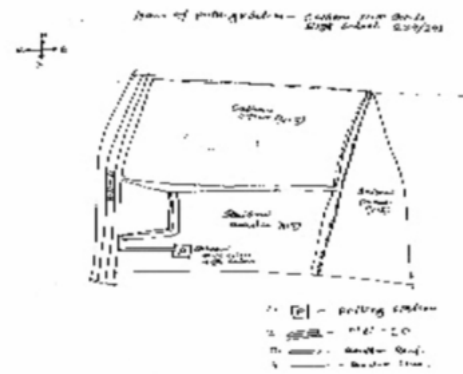

নির্বাচক নিবন্ধন আধিকারিকের স্বাক্ষর

Nazri Naksha

Google Map View

Polling Station Building Front View

Polling Station Front View

Cad View

Key MAP View

1 নাম : রতন ঘোষ পিতার নাম: বিভূতি ভূষণ ঘোষ বাড়ির নং : n0061 বয়স : 63 লিঙ্গ : পুরুষ	WB/33/222/018001 ফটো উপলব্ধ	2 নাম : নিলীমা ঘোষ স্বামীর নাম: রতন ঘোষ বাড়ির নং : n0062 বয়স : 59 লিঙ্গ : মহিলা	JPW1904747 ফটো উপলব্ধ	3 নাম : বিশ্বজিৎ চৈরা পিতার নাম: ধেনু চৈরা বাড়ির নং : এন0003 বয়স : 25 লিঙ্গ : পুরুষ	IRH2469054 ফটো উপলব্ধ
4 নাম : শর্মিলা টুডু স্বামীর নাম: পঞ্চানন টুডু বাড়ির নং : n0240 বয়স : 32 লিঙ্গ : মহিলা	IRH2340818 ফটো উপলব্ধ	5 নাম : জিতু টুডু পিতার নাম: বিশ্বনাথ টুডু বাড়ির নং : এন0180 বয়স : 26 লিঙ্গ : পুরুষ	IRH2456705 ফটো উপলব্ধ	6 নাম : গণেশ ডিহিদার পিতার নাম: কিঙ্কর ডিহিদার বাড়ির নং : এন0115 বয়স : 26 লিঙ্গ : পুরুষ	IRH2461853 ফটো উপলব্ধ
7 নাম : গৌতম দাস পিতার নাম: অরুণ দাস বাড়ির নং : এন0141 বয়স : 27 লিঙ্গ : পুরুষ	IRH2459295 ফটো উপলব্ধ	8 নাম : অজয় দাস পিতার নাম: অনিল দাস বাড়ির নং : এন0220 বয়স : 26 লিঙ্গ : পুরুষ	IRH2456770 ফটো উপলব্ধ	9 নাম : অনুপ দিগার পিতার নাম: দূর্লভ দিগার বাড়ির নং : এন0072 বয়স : 26 লিঙ্গ : পুরুষ	IRH2459279 ফটো উপলব্ধ
10 নাম : চিরঞ্জিৎ দিগার পিতার নাম: সনাতন দীগার বাড়ির নং : এন0039 বয়স : 25 লিঙ্গ : পুরুষ	IRH2450476 ফটো উপলব্ধ	11 নাম : সাগরিকা দাস দিগার স্বামীর নাম: সমর দিগার বাড়ির নং : n0038 বয়স : 24 লিঙ্গ : মহিলা	IRH2637528 ফটো উপলব্ধ	12 নাম : বুলু দিগার স্বামীর নাম: সুরজিৎ দিগার বাড়ির নং : n0039 বয়স : 24 লিঙ্গ : মহিলা	IRH2637577 ফটো উপলব্ধ
13 নাম : যমুনা দীগার স্বামীর নাম: অরুণ দীগার বাড়ির নং : এন0041 বয়স : 23 লিঙ্গ : মহিলা	IRH2791812 ফটো উপলব্ধ	14 নাম : ঝুনা দিগার পিতার নাম: ধীরেন দিগার বাড়ির নং : এন0040 বয়স : 30 লিঙ্গ : মহিলা	IRH2729762 ফটো উপলব্ধ	15 নাম : সমিত দিগার পিতার নাম: আলোক দিগার বাড়ির নং : এন0000 বয়স : 26 লিঙ্গ : পুরুষ	IRH2459253 ফটো উপলব্ধ
16 নাম : মালা দিগার স্বামীর নাম: তরুণ দিগার বাড়ির নং : n0041 বয়স : 28 লিঙ্গ : মহিলা	IRH2319382 ফটো উপলব্ধ	17 নাম : লক্ষী দিগার স্বামীর নাম: ধীরেন দিগার বাড়ির নং : n0040 বয়স : 61 লিঙ্গ : মহিলা	WB/33/222/096700 ফটো উপলব্ধ	18 নাম : বনলতা দোলই দিগার স্বামীর নাম: অমর দিগার বাড়ির নং : এন0038 বয়স : 22 লিঙ্গ : মহিলা	IRH2914158 ফটো উপলব্ধ
19 নাম : সবিতা দিগার স্বামীর নাম: ঝড় দিগার বাড়ির নং : n0041 বয়স : 28 লিঙ্গ : মহিলা	IRH2319283 ফটো উপলব্ধ	20 নাম : সুরজিৎ দিগার পিতার নাম: সনাতন দিগার বাড়ির নং : n0039 বয়স : 27 লিঙ্গ : পুরুষ	IRH2319291 ফটো উপলব্ধ	21 নাম : সরলা দিগার স্বামীর নাম: হরিপদ দিগার বাড়ির নং : n0038 বয়স : 80 লিঙ্গ : মহিলা	WB/33/222/096574 ফটো উপলব্ধ
22 নাম : সুশীল দিগার পিতার নাম: হলধর দিগার বাড়ির নং : n0038 বয়স : 57 লিঙ্গ : পুরুষ	IRH2561231 ফটো উপলব্ধ	23 নাম : সমর দিগার পিতার নাম: সুশীল দিগার বাড়ির নং : n0038 বয়স : 34 লিঙ্গ : পুরুষ	IRH1478759 ফটো উপলব্ধ	24 নাম : তমাল দিগার পিতার নাম: সুশীল দিগার বাড়ির নং : n0038 বয়স : 30 লিঙ্গ : পুরুষ	IRH1871755 ফটো উপলব্ধ
25 নাম : অমর দিগার পিতার নাম: সুশীল দিগার বাড়ির নং : n0038 বয়স : 29 লিঙ্গ : পুরুষ	IRH1964626 ফটো উপলব্ধ	26 নাম : নিরঞ্জন দিগার পিতার নাম: যুগেন্দ্র দিগার বাড়ির নং : n0039 বয়স : 86 লিঙ্গ : পুরুষ	WB/33/222/096240 ফটো উপলব্ধ	27 নাম : প্রমিলা দিগার স্বামীর নাম: নিরঞ্জন দিগার বাড়ির নং : n0039 বয়স : 76 লিঙ্গ : মহিলা	WB/33/222/096413 ফটো উপলব্ধ
28 নাম : সনাতন দিগার পিতার নাম: নিরঞ্জন দিগার বাড়ির নং : n0039 বয়স : 54 লিঙ্গ : পুরুষ	WB/33/222/096484 ফটো উপলব্ধ	29 নাম : নমিতা দিগার স্বামীর নাম: সনাতন দিগার বাড়ির নং : n0039 বয়স : 51 লিঙ্গ : মহিলা	WB/33/222/096405 ফটো উপলব্ধ	30 নাম : প্রিয়া দীগার স্বামীর নাম: চিরঞ্জিৎ বাড়ির নং : 00 বয়স : 20 লিঙ্গ : মহিলা	IRH3048816 ফটো উপলব্ধ