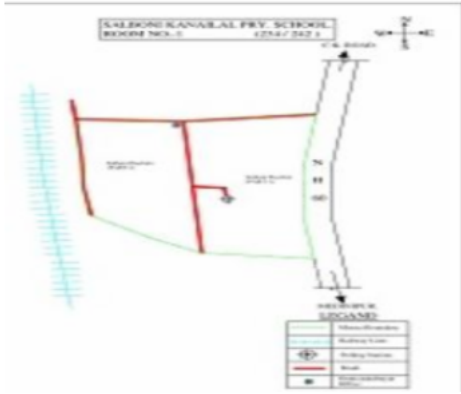

Nazri Naksha