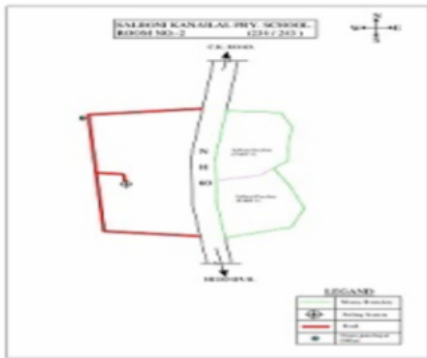

নির্বাচক নিবন্ধন আধিকারিকের স্বাক্ষর

Nazri Naksha

Google Map View

Polling Station Building Front View

Polling Station Front View

Cad View

Key MAP View

1 নাম : নূরজাহান বেগম স্বামীর নাম: আনসার রেজা বাড়ির নং : n00 বয়স : 56 লিঙ্গ : মহিলা	IRH2717742 ফটো উপলব্ধ	2 নাম : রিয়া বিশ্বই রায় স্বামীর নাম: সৌমেন রায় বাড়ির নং : এন0135 বয়স : 27 লিঙ্গ : মহিলা	IRH2320786 ফটো উপলব্ধ	3 নাম : স্বাতী আচার্য স্বামীর নাম: শ্যামল আচার্য বাড়ির নং : এন০০১ বয়স : 43 লিঙ্গ : মহিলা	CYS1846021 ফটো উপলব্ধ
4 নাম : উষা আচার্য স্বামীর নাম: জয়দেব আচার্য বাড়ির নং : n0001 বয়স : 76 লিঙ্গ : মহিলা	IRH2560563 ফটো উপলব্ধ	5 নাম : শুকুমনি হেমরম পিতার নাম: কান্ত হেমরম বাড়ির নং : n0001 বয়স : 36 লিঙ্গ : মহিলা	IRH1567551 ফটো উপলব্ধ	6 নাম : শ্যামল আচার্য পিতার নাম: জয়দেব আচার্য বাড়ির নং : n0001 বয়স : 47 লিঙ্গ : পুরুষ	JPW1202233 ফটো উপলব্ধ
7 নাম : নির্মল কুমার আচার্য পিতার নাম: জয়দেব আচার্য বাড়ির নং : n0001 বয়স : 58 লিঙ্গ : পুরুষ	IRH2519122 ফটো উপলব্ধ	8 নাম : মোমিতা ওবা খান স্বামীর নাম: অভিজিৎ খান বাড়ির নং : n0243 বয়স : 37 লিঙ্গ : মহিলা	IRH2391456 ফটো উপলব্ধ	9 নাম : বাপন কদমা পিতার নাম: হারাধন কদমা বাড়ির নং : এন০০২১ বয়স : 24 লিঙ্গ : পুরুষ	IRH2825156 ফটো উপলব্ধ
10 নাম : আনা কদমা স্বামীর নাম: বাপ্পা কদমা বাড়ির নং : n00 বয়স : 25 লিঙ্গ : মহিলা	IRH2675643 ফটো উপলব্ধ	11 নাম : সান্দিপ কদমা স্বামীর নাম: কার্তিক কদমা বাড়ির নং : n0015 বয়স : 25 লিঙ্গ : মহিলা	IRH2675338 ফটো উপলব্ধ	12 নাম : গঙ্গা কদমা স্বামীর নাম: হারাধন কদমা বাড়ির নং : n0021 বয়স : 51 লিঙ্গ : মহিলা	WB/33/222/102338 ফটো উপলব্ধ
13 নাম : অমিত হাঁসদা পিতার নাম: বিনয় হাঁসদা বাড়ির নং : n0021 বয়স : 35 লিঙ্গ : পুরুষ	IRH1479427 ফটো উপলব্ধ	14 নাম : সরস্বতী হাঁসদা স্বামীর নাম: বিনয় হাঁসদা বাড়ির নং : n0021 বয়স : 56 লিঙ্গ : মহিলা	WB/33/222/102572 ফটো উপলব্ধ	15 নাম : হারাধন কদমা পিতার নাম: বাদল কদমা বাড়ির নং : n0021 বয়স : 53 লিঙ্গ : পুরুষ	WB/33/222/102349 ফটো উপলব্ধ
16 নাম : অষ্টমী কদমা স্বামীর নাম: বাদল কদমা বাড়ির নং : n0021 বয়স : 66 লিঙ্গ : মহিলা	WB/33/222/102328 ফটো উপলব্ধ	17 নাম : ছায়া কদমা পিতার নাম: চন্দন কদমা বাড়ির নং : n0020 বয়স : 29 লিঙ্গ : মহিলা	IRH1965110 ফটো উপলব্ধ	18 নাম : সুমিত্রা কদমা স্বামীর নাম: চন্দন কদমা বাড়ির নং : n0020 বয়স : 52 লিঙ্গ : মহিলা	JPW1203124 ফটো উপলব্ধ
19 নাম : কার্তিক কদমা পিতার নাম: বাপি কদমা বাড়ির নং : n0015 বয়স : 34 লিঙ্গ : পুরুষ	IRH1739788 ফটো উপলব্ধ	20 নাম : আশা কদমা স্বামীর নাম: বাপি কদমা বাড়ির নং : n0015 বয়স : 51 লিঙ্গ : মহিলা	WB/33/222/102461 ফটো উপলব্ধ	21 নাম : আরতি কদমা স্বামীর নাম: অশোক কদমা বাড়ির নং : n0015 বয়স : 71 লিঙ্গ : মহিলা	JPW2169951 ফটো উপলব্ধ
22 নাম : বাপ্পা কদমা পিতার নাম: হারাধন কদমা বাড়ির নং : n0231 বয়স : 27 লিঙ্গ : পুরুষ	IRH2340917 ফটো উপলব্ধ	23 নাম : বাবাই কদমা পিতার নাম: হারাধন কদমা বাড়ির নং : n0103 বয়স : 28 লিঙ্গ : পুরুষ	IRH2085439 ফটো উপলব্ধ	24 নাম : রাখি কুস্তকার পাল স্বামীর নাম: উজ্জ্বল পাল বাড়ির নং : এন000 বয়স : 23 লিঙ্গ : মহিলা	IRH2761948 ফটো উপলব্ধ
25 নাম : রাজেশ কিস্কু পিতার নাম: হরিচরণ কিস্কু বাড়ির নং : n00 বয়স : 25 লিঙ্গ : পুরুষ	IRH2675296 ফটো উপলব্ধ	26 নাম : ঝানি কিস্কু স্বামীর নাম: হরিচরণ কিস্কু বাড়ির নং : এন০০ বয়স : 42 লিঙ্গ : মহিলা	IRH2860047 ফটো উপলব্ধ	27 নাম : কানাই কিস্কু পিতার নাম: বাবুরাম কিস্কু বাড়ির নং : n0022 বয়স : 36 লিঙ্গ : পুরুষ	IRH1479435 ফটো উপলব্ধ
28 নাম : পানমনী কিস্কু স্বামীর নাম: বাবুরাম কিস্কু বাড়ির নং : n0022 বয়স : 61 লিঙ্গ : মহিলা	JPW1202647 ফটো উপলব্ধ	29 নাম : ঝুমা কোলে স্বামীর নাম: অঞ্জন কোলে বাড়ির নং : n0049 বয়স : 43 লিঙ্গ : মহিলা	IRH1740042 ফটো উপলব্ধ	30 নাম : অঞ্জন কোলে পিতার নাম: সচীনন্দন কোলে বাড়ির নং : n0049 বয়স : 51 লিঙ্গ : পুরুষ	IRH1740067 ফটো উপলব্ধ