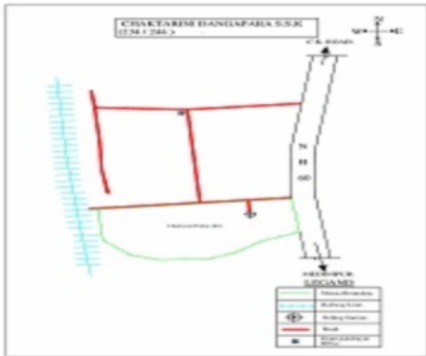

নির্বাচক নিবন্ধন আধিকারিকের স্বাক্ষর

Nazri Naksha

Google Map View

Polling Station Building Front View

Polling Station Front View

Cad View

Key MAP View

বিধানসভা নির্বাচনক্ষেত্রের নং, নাম : 234-শালবনী  
ভাগ নং, নাম : 1-শালবনী পাড়া পশ্চিম (2য় অংশ)