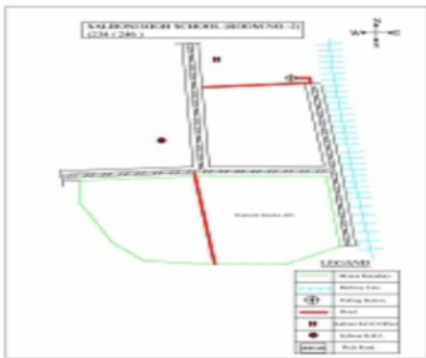

নির্বাচক নিবন্ধন আধিকারিকের স্বাক্ষর

Nazri Naksha

Google Map View

Polling Station Building Front View

Polling Station Front View

Cad View

Key MAP View

বিধানসভা নির্বাচনক্ষেত্রের নং, নাম : 234-শালবনী  
ভাগ নং, নাম : 1-শালবনী দক্ষিণ (পান্ডেপাড়া)