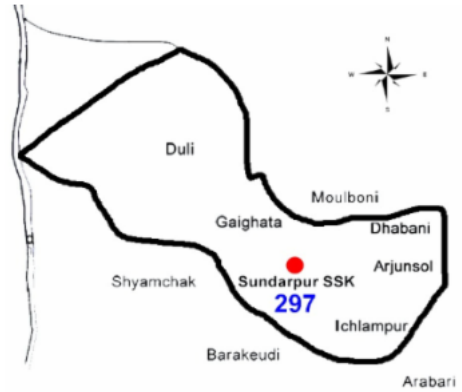

নির্বাচক নিবন্ধন আধিকারিকের স্বাক্ষর

Nazri Naksha

Google Map View

Polling Station Building Front View

Polling Station Front View

Cad View

Key MAP View

| | | | | | |
|--|--------------------------|---|--------------------------------|---|--------------------------------|
| 1 নাম : রামদুলাল বাক্কে পিতার নাম: অর্জুন বাক্কে বাড়ির নং : 0015 বয়স : 26 লিঙ্গ : পুরুষ | IRH2372464 ফটো উপলব্ধ | 2 নাম : পুটী বাক্কে স্বামীর নাম: অর্জুন বাক্কে বাড়ির নং : n0015 বয়স : 42 লিঙ্গ : মহিলা | JPW2249878 ফটো উপলব্ধ | 3 নাম : শরৎ বাক্কে পিতার নাম: অর্জুন বাক্কে বাড়ির নং : এন0015 বয়স : 23 লিঙ্গ : পুরুষ | IRH2732485 ফটো উপলব্ধ |
| 4 নাম : আহলা মুর্মু পিতার নাম: অর্জিত মুর্মু বাড়ির নং : এন0007 বয়স : 25 লিঙ্গ : মহিলা | IRH2477164 ফটো উপলব্ধ | 5 নাম : মনিন্দ্রনাথ মুরমু পিতার নাম: সুনীল মুরমু বাড়ির নং : n0005 বয়স : 35 লিঙ্গ : পুরুষ | IRH1647981 ফটো উপলব্ধ | 6 নাম : মকাল মুর্মু স্বামীর নাম: মনু মুর্মু বাড়ির নং : n0011 বয়স : 68 লিঙ্গ : মহিলা | WB/33/222/177457 ফটো উপলব্ধ |
| 7 নাম : রাজীব মুর্মু পিতার নাম: মনু মুর্মু বাড়ির নং : n0011 বয়স : 35 লিঙ্গ : পুরুষ | IRH1647932 ফটো উপলব্ধ | 8 নাম : ফুলমনি মুর্মু স্বামীর নাম: নন্দ মুর্মু বাড়ির নং : n0012 বয়স : 65 লিঙ্গ : মহিলা | IRH2827996 ফটো উপলব্ধ | 9 নাম : সুমি মুর্মু স্বামীর নাম: লাছু মুর্মু বাড়ির নং : n0014 বয়স : 61 লিঙ্গ : মহিলা | WB/33/222/177194 ফটো উপলব্ধ |
| 10 নাম : গনেশ মুর্মু পিতার নাম: লাছু মুর্মু বাড়ির নং : n0014 বয়স : 36 লিঙ্গ : পুরুষ | IRH1647940 ফটো উপলব্ধ | 11 নাম : কার্তিক মুর্মু পিতার নাম: লাছু মুর্মু বাড়ির নং : n0014 বয়স : 32 লিঙ্গ : পুরুষ | IRH1994391 ফটো উপলব্ধ | 12 নাম : ছোটো রাজ মুর্মু পিতার নাম: নন্দ মুর্মু বাড়ির নং : n0012 বয়স : 31 লিঙ্গ : পুরুষ | IRH1759539 ফটো উপলব্ধ |
| 13 নাম : গোপাল মুর্মু পিতার নাম: সুনীল মুর্মু বাড়ির নং : n0005 বয়স : 30 লিঙ্গ : পুরুষ | IRH1895416 ফটো উপলব্ধ | 14 নাম : অর্জিত মুর্মু পিতার নাম: মনীন্দ্র মুর্মু বাড়ির নং : n0005 বয়স : 57 লিঙ্গ : পুরুষ | WB/33/222/177133 ফটো উপলব্ধ | 15 নাম : নেপালী মুর্মু স্বামীর নাম: অর্জিত মুর্মু বাড়ির নং : n0005 বয়স : 46 লিঙ্গ : মহিলা | JPW1967348 ফটো উপলব্ধ |
| 16 নাম : রঘুনাথ মুর্মু পিতার নাম: শরৎ মুর্মু বাড়ির নং : n0007 বয়স : 47 লিঙ্গ : পুরুষ | JPW1967371 ফটো উপলব্ধ | 17 নাম : সারথী মুর্মু স্বামীর নাম: রঘুনাথ মুর্মু বাড়ির নং : n0007 বয়স : 41 লিঙ্গ : মহিলা | IRH1976422 ফটো উপলব্ধ | 18 নাম : মঙ্গল মুর্মু পিতার নাম: শরৎ মুর্মু বাড়ির নং : n0007 বয়স : 39 লিঙ্গ : পুরুষ | JPW2249894 ফটো উপলব্ধ |
| 19 নাম : লক্ষীমনি মুর্মু স্বামীর নাম: মঙ্গল মুর্মু বাড়ির নং : n0007 বয়স : 36 লিঙ্গ : মহিলা | IRH1331545 ফটো উপলব্ধ | 20 নাম : দেবলাল মুর্মু পিতার নাম: শরৎ মুর্মু বাড়ির নং : n0007 বয়স : 35 লিঙ্গ : পুরুষ | IRH1647957 ফটো উপলব্ধ | 21 নাম : সমজিৎ মুর্মু পিতার নাম: লাছু মুর্মু বাড়ির নং : n0007 বয়স : 35 লিঙ্গ : পুরুষ | IRH1331537 ফটো উপলব্ধ |
| 22 নাম : বিবি মুর্মু স্বামীর নাম: সমজিৎ মুর্মু বাড়ির নং : n0007 বয়স : 31 লিঙ্গ : মহিলা | IRH1994409 ফটো উপলব্ধ | 23 নাম : পল্টু মুর্মু পিতার নাম: লক্ষীরাম মুর্মু বাড়ির নং : n0008 বয়স : 80 লিঙ্গ : পুরুষ | WB/33/222/177094 ফটো উপলব্ধ | 24 নাম : সীতামনি মুর্মু স্বামীর নাম: পল্টু মুর্মু বাড়ির নং : n0008 বয়স : 63 লিঙ্গ : মহিলা | WB/33/222/177087 ফটো উপলব্ধ |
| 25 নাম : লক্ষীরাম মুর্মু পিতার নাম: পল্টু মুর্মু বাড়ির নং : n0008 বয়স : 39 লিঙ্গ : পুরুষ | JPW1968080 ফটো উপলব্ধ | 26 নাম : লস মুর্মু পিতার নাম: পল্টু মুর্মু বাড়ির নং : n0008 বয়স : 37 লিঙ্গ : পুরুষ | IRH1648062 ফটো উপলব্ধ | 27 নাম : ধনীরাম মুর্মু পিতার নাম: পল্টু মুর্মু বাড়ির নং : n0008 বয়স : 34 লিঙ্গ : পুরুষ | IRH1759513 ফটো উপলব্ধ |
| 28 নাম : মমতা মুরমু স্বামীর নাম: লক্ষীরাম মুরমু বাড়ির নং : n0008 বয়স : 31 লিঙ্গ : মহিলা | IRH1759570 ফটো উপলব্ধ | 29 নাম : নির মুর্মু পিতার নাম: শ্রীধর মুর্মু বাড়ির নং : n0009 বয়স : 36 লিঙ্গ : পুরুষ | IRH1647916 ফটো উপলব্ধ | 30 নাম : রাসমনি মুর্মু পিতার নাম: তারাপদ মুর্মু বাড়ির নং : এন0002 বয়স : 25 লিঙ্গ : মহিলা | IRH2732527 ফটো উপলব্ধ |