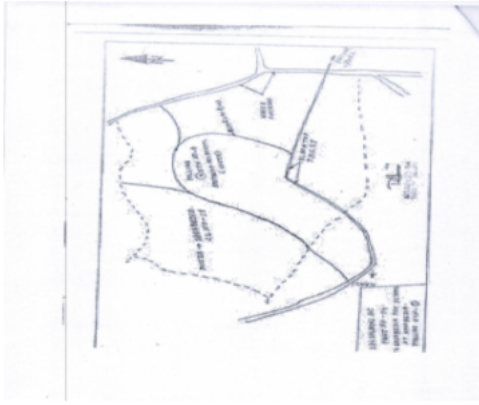

Nazri Naksha