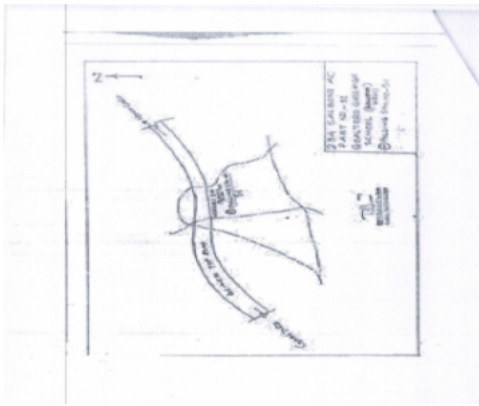

Nazri Naksha