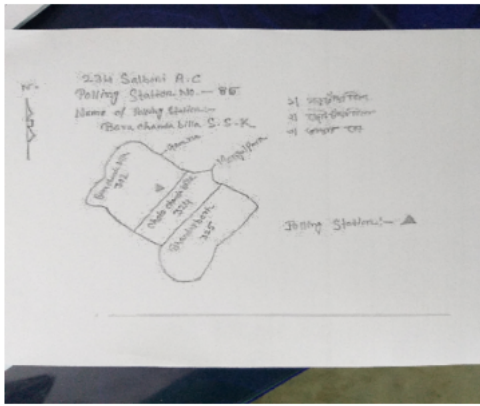

Nazri Naksha