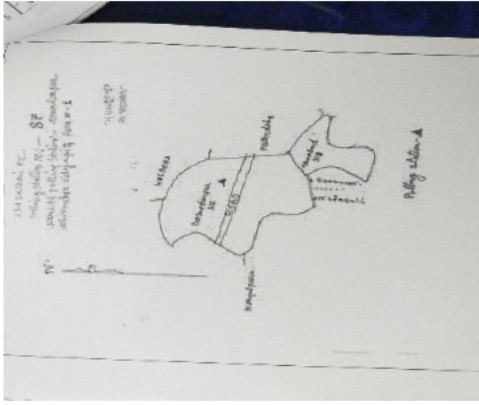

নির্বাচক নিবন্ধন আধিকারিকের স্বাক্ষর

Nazri Naksha

Google Map View

Polling Station Building Front View

Polling Station Front View

Cad View

Key MAP View

1 নাম : কাঞ্চন আদক পিতার নাম: বিশ্বজিৎ আদক বাড়ির নং : n0082 বয়স : 39 লিঙ্গ : পুরুষ	MDD2589653	ফটো উপলব্ধ	2 নাম : সুলেখা আদক স্বামীর নাম: বিশ্বজিৎ আদক বাড়ির নং : n0082 বয়স : 53 লিঙ্গ : মহিলা	MDD1386747	ফটো উপলব্ধ	3 নাম : বিশ্বজিৎ আদক পিতার নাম: মদন আদক বাড়ির নং : n0082 বয়স : 58 লিঙ্গ : পুরুষ	MDD1386648	ফটো উপলব্ধ
4 নাম : অনিমা আদক স্বামীর নাম: কাঞ্চন আদক বাড়ির নং : n0082 বয়স : 29 লিঙ্গ : মহিলা	IRH2024842	ফটো উপলব্ধ	5 নাম : বিজয় রানা পিতার নাম: সতীশ রানা বাড়ির নং : n0075 বয়স : 32 লিঙ্গ : পুরুষ	IRH2024628	ফটো উপলব্ধ	6 নাম : প্রতিমা কর্মকার স্বামীর নাম: শ্রীমন্ত রানা বাড়ির নং : এন0075 বয়স : 24 লিঙ্গ : মহিলা	IRH2780658	ফটো উপলব্ধ
7 নাম : শ্রীমন্ত রাণা পিতার নাম: সতীশ রাণা বাড়ির নং : এন0075 বয়স : 26 লিঙ্গ : পুরুষ	IRH2780815	ফটো উপলব্ধ	8 নাম : মিথিলা কর্মকার স্বামীর নাম: মনসা কর্মকার বাড়ির নং : এন0075 বয়স : 58 লিঙ্গ : মহিলা	IRH2781110	ফটো উপলব্ধ	9 নাম : পার্বতী রানা স্বামীর নাম: সতীশ রানা বাড়ির নং : n0075 বয়স : 50 লিঙ্গ : মহিলা	MDD1433291	ফটো উপলব্ধ
10 নাম : সতীশ রানা পিতার নাম: জগন্নাথ রানা বাড়ির নং : n0075 বয়স : 55 লিঙ্গ : পুরুষ	MDD1433283	ফটো উপলব্ধ	11 নাম : ধনঞ্জয় রানা পিতার নাম: সতীশ রানা বাড়ির নং : n0075 বয়স : 30 লিঙ্গ : পুরুষ	IRH2024453	ফটো উপলব্ধ	12 নাম : পাপিয়া রানা স্বামীর নাম: ধনঞ্জয় রানা বাড়ির নং : এন0075 বয়স : 20 লিঙ্গ : মহিলা	IRH3005683	ফটো উপলব্ধ
13 নাম : হরিহর কর্মকার মায়ের নাম: মিথিলা কর্মকার বাড়ির নং : এন0075 বয়স : 20 লিঙ্গ : পুরুষ	IRH3005824	ফটো উপলব্ধ	14 নাম : সুপ্রিয়া কর্মকার স্বামীর নাম: রুপা কর্মকার বাড়ির নং : n0029 বয়স : 44 লিঙ্গ : মহিলা	MDD2170397	ফটো উপলব্ধ	15 নাম : রুপা কর্মকার পিতার নাম: কান্ত কর্মকার বাড়ির নং : n0029 বয়স : 50 লিঙ্গ : পুরুষ	WB/33/221/375482	ফটো উপলব্ধ
16 নাম : সারথী কর্মকার স্বামীর নাম: সনাতন কর্মকার বাড়ির নং : n0029 বয়স : 53 লিঙ্গ : মহিলা	WB/33/221/375367	ফটো উপলব্ধ	17 নাম : সনাতন কর্মকার পিতার নাম: কান্ত কর্মকার বাড়ির নং : n0029 বয়স : 57 লিঙ্গ : পুরুষ	WB/33/221/375557	ফটো উপলব্ধ	18 নাম : কামিনী কর্মকার স্বামীর নাম: কান্ত কর্মকার বাড়ির নং : n0029 বয়স : 71 লিঙ্গ : মহিলা	WB/33/221/375268	ফটো উপলব্ধ
19 নাম : কমলা কর্মকার স্বামীর নাম: কান্ত কর্মকার বাড়ির নং : n0029 বয়স : 75 লিঙ্গ : মহিলা	WB/33/221/375715	ফটো উপলব্ধ	20 নাম : লক্ষী কর্মকার স্বামীর নাম: বিমল কর্মকার বাড়ির নং : n0162 বয়স : 42 লিঙ্গ : মহিলা	MDD2402303	ফটো উপলব্ধ	21 নাম : বিমল কর্মকার পিতার নাম: গোবিন্দ কর্মকার বাড়ির নং : n0162 বয়স : 44 লিঙ্গ : পুরুষ	MDD2402295	ফটো উপলব্ধ
22 নাম : চম্পা কর্মকার স্বামীর নাম: গোবিন্দ কর্মকার বাড়ির নং : n0162 বয়স : 76 লিঙ্গ : মহিলা	WB/33/221/375690	ফটো উপলব্ধ	23 নাম : সুমিতা কর্মকার স্বামীর নাম: বদিনাথ কর্মকার বাড়ির নং : n0161 বয়স : 34 লিঙ্গ : মহিলা	IRH1600998	ফটো উপলব্ধ	24 নাম : বদিনাথ কর্মকার পিতার নাম: রবি কর্মকার বাড়ির নং : n0161 বয়স : 34 লিঙ্গ : পুরুষ	IRH1601103	ফটো উপলব্ধ
25 নাম : বৈশাখী কর্মকার স্বামীর নাম: গুরাই কর্মকার বাড়ির নং : n0161 বয়স : 34 লিঙ্গ : মহিলা	IRH1601236	ফটো উপলব্ধ	26 নাম : দুলালী কর্মকার স্বামীর নাম: রবি কর্মকার বাড়ির নং : n0161 বয়স : 66 লিঙ্গ : মহিলা	WB/33/221/375691	ফটো উপলব্ধ	27 নাম : রবি কর্মকার পিতার নাম: যাদু কর্মকার বাড়ির নং : n0161 বয়স : 71 লিঙ্গ : পুরুষ	WB/33/221/375551	ফটো উপলব্ধ
28 নাম : দেবশীষ কর্মকার পিতার নাম: রুপা কর্মকার বাড়ির নং : এন0029 বয়স : 23 লিঙ্গ : পুরুষ	IRH2867489	ফটো উপলব্ধ	29 নাম : কার্তিক কর্মকার পিতার নাম: সনাতন কর্মকার বাড়ির নং : এন0029 বয়স : 26 লিঙ্গ : পুরুষ	IRH2445815	ফটো উপলব্ধ	30 নাম : তুষা কোলে পিতার নাম: তপন কোলে বাড়ির নং : নো বয়স : 26 লিঙ্গ : মহিলা	IRH2445922	ফটো উপলব্ধ