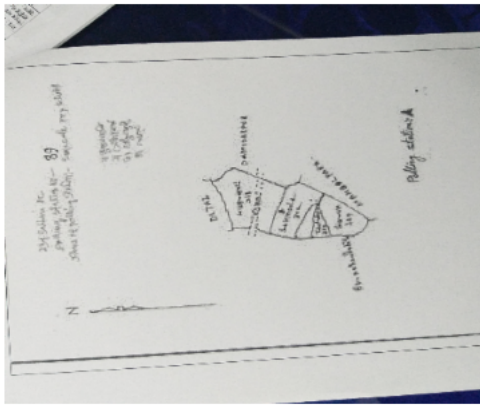

Nazri Naksha