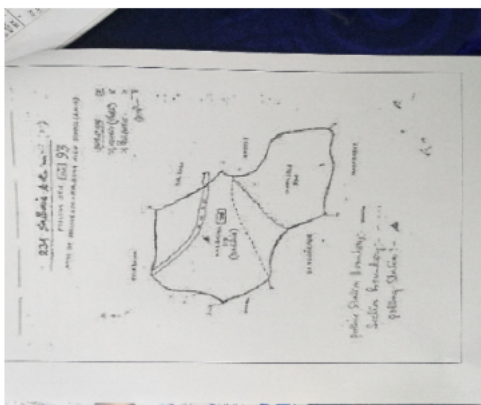

নির্বাচক নিবন্ধন আধিকারিকের স্বাক্ষর

Nazri Naksha

Google Map View

Polling Station Building Front View

Polling Station Front View

Cad View

Key MAP View

1 নাম : সজাতা আটা স্বামীর নাম: স্বরূপ মানিক বাড়ির নং : না বয়স : 34 লিঙ্গ : মহিলা	IRH2474781 ফটো উপলব্ধ	2 নাম : লক্ষীকান্ত আহির পিতার নাম: জগবন্ধু আহির বাড়ির নং : n0060 বয়স : 28 লিঙ্গ : পুরুষ	IRH2027324 ফটো উপলব্ধ	3 নাম : সঞ্জয় আহির পিতার নাম: কালিপদ আহির বাড়ির নং : n0065 বয়স : 38 লিঙ্গ : পুরুষ	IRH0383059 ফটো উপলব্ধ
4 নাম : লক্ষী আহির স্বামীর নাম: সঞ্জয় আহির বাড়ির নং : n0065 বয়স : 38 লিঙ্গ : মহিলা	IRH1380435 ফটো উপলব্ধ	5 নাম : সুমন আহির পিতার নাম: রাজু আহির বাড়ির নং : না বয়স : 25 লিঙ্গ : পুরুষ	IRH2468825 ফটো উপলব্ধ	6 নাম : ভুবন আহির পিতার নাম: রাজু আহির বাড়ির নং : এন0065 বয়স : 21 লিঙ্গ : পুরুষ	IRH2957686 ফটো উপলব্ধ
7 নাম : পাপিয়া আহির স্বামীর নাম: সুমন আহির বাড়ির নং : এন0065 বয়স : 21 লিঙ্গ : মহিলা	IRH2937373 ফটো উপলব্ধ	8 নাম : জগবন্ধু আহির পিতার নাম: রেনপদ আহির বাড়ির নং : n0060 বয়স : 57 লিঙ্গ : পুরুষ	WB/33/221/387660 ফটো উপলব্ধ	9 নাম : ভারতী আহির স্বামীর নাম: জগবন্ধু আহির বাড়ির নং : n0060 বয়স : 52 লিঙ্গ : মহিলা	WB/33/221/387165 ফটো উপলব্ধ
10 নাম : রাজু আহির পিতার নাম: কালিপদ আহির বাড়ির নং : n0065 বয়স : 44 লিঙ্গ : পুরুষ	MDD2175073 ফটো উপলব্ধ	11 নাম : অর্চনা আহির স্বামীর নাম: রাজু আহির বাড়ির নং : n0065 বয়স : 42 লিঙ্গ : মহিলা	MDD2175081 ফটো উপলব্ধ	12 নাম : সুশীলকুমার কুণ্ডু পিতার নাম: বিভূতি ভূষণ কুণ্ডু বাড়ির নং : n0006 বয়স : 66 লিঙ্গ : পুরুষ	IRH2555282 ফটো উপলব্ধ
13 নাম : কাজল কুণ্ডু স্বামীর নাম: সুশীল কুমার কুণ্ডু বাড়ির নং : n0006 বয়স : 47 লিঙ্গ : মহিলা	MDD1385756 ফটো উপলব্ধ	14 নাম : তপন কুণ্ডু পিতার নাম: বিভূতিভূষণ কুণ্ডু বাড়ির নং : n0007 বয়স : 57 লিঙ্গ : পুরুষ	IRH2559003 ফটো উপলব্ধ	15 নাম : মায়্যা কুণ্ডু স্বামীর নাম: তপন কুমার কুণ্ডু বাড়ির নং : n0007 বয়স : 48 লিঙ্গ : মহিলা	MDD2406544 ফটো উপলব্ধ
16 নাম : গুণধর কুণ্ডু পিতার নাম: রাম কুণ্ডু বাড়ির নং : n0008 বয়স : 67 লিঙ্গ : পুরুষ	WB/33/221/387068 ফটো উপলব্ধ	17 নাম : সুন্দরী কুণ্ডু স্বামীর নাম: গুণধর কুণ্ডু বাড়ির নং : n0008 বয়স : 57 লিঙ্গ : মহিলা	WB/33/221/387011 ফটো উপলব্ধ	18 নাম : প্রশান্ত কুণ্ডু পিতার নাম: গুণধর কুণ্ডু বাড়ির নং : n0008 বয়স : 40 লিঙ্গ : পুরুষ	MDD2406536 ফটো উপলব্ধ
19 নাম : শম্পা কুণ্ডু স্বামীর নাম: প্রশান্ত কুণ্ডু বাড়ির নং : n0008 বয়স : 37 লিঙ্গ : মহিলা	IRH1807486 ফটো উপলব্ধ	20 নাম : উষা কুণ্ডু স্বামীর নাম: সুশীল কুণ্ডু বাড়ির নং : n0029 বয়স : 65 লিঙ্গ : মহিলা	WB/33/221/387065 ফটো উপলব্ধ	21 নাম : সৌরভ কুণ্ডু পিতার নাম: সুশীল কুমার কুণ্ডু বাড়ির নং : এন0006 বয়স : 22 লিঙ্গ : পুরুষ	IRH2940955 ফটো উপলব্ধ
22 নাম : সৌমেন কুণ্ডু পিতার নাম: সুশীল কুমার কুণ্ডু বাড়ির নং : এন0006 বয়স : 20 লিঙ্গ : পুরুষ	IRH2988624 ফটো উপলব্ধ	23 নাম : অচিন্ত্য কুণ্ডু পিতার নাম: স্বপন কুণ্ডু বাড়ির নং : n0003 বয়স : 28 লিঙ্গ : পুরুষ	IRH2027753 ফটো উপলব্ধ	24 নাম : শেফালী কুণ্ডু স্বামীর নাম: সুবল চন্দ্র কুণ্ডু বাড়ির নং : n0003 বয়স : 79 লিঙ্গ : মহিলা	WB/33/221/387623 ফটো উপলব্ধ
25 নাম : স্বপন দে পিতার নাম: সুবল চন্দ্র কুণ্ডু বাড়ির নং : n0003 বয়স : 56 লিঙ্গ : পুরুষ	IRH2566735 ফটো উপলব্ধ	26 নাম : রীনারানী কুণ্ডু স্বামীর নাম: স্বপন কুণ্ডু বাড়ির নং : n0003 বয়স : 47 লিঙ্গ : মহিলা	MDD2406577 ফটো উপলব্ধ	27 নাম : সৌরভ কলামুড়ি পিতার নাম: জলধর কলামুড়ি বাড়ির নং : নো বয়স : 25 লিঙ্গ : পুরুষ	IRH2446102 ফটো উপলব্ধ
28 নাম : লক্ষীকান্ত কলামুড়ি পিতার নাম: জয়রাম কলামুড়ি বাড়ির নং : n0099 বয়স : 54 লিঙ্গ : পুরুষ	WB/33/221/387521 ফটো উপলব্ধ	29 নাম : পূর্ণিমা কলামুড়ি স্বামীর নাম: লক্ষীকান্ত কলামুড়ি বাড়ির নং : n0099 বয়স : 50 লিঙ্গ : মহিলা	WB/33/221/387285 ফটো উপলব্ধ	30 নাম : কুনাল কলামুড়ি পিতার নাম: লক্ষীকান্ত কলামুড়ি বাড়ির নং : n0099 বয়স : 32 লিঙ্গ : পুরুষ	IRH1688480 ফটো উপলব্ধ