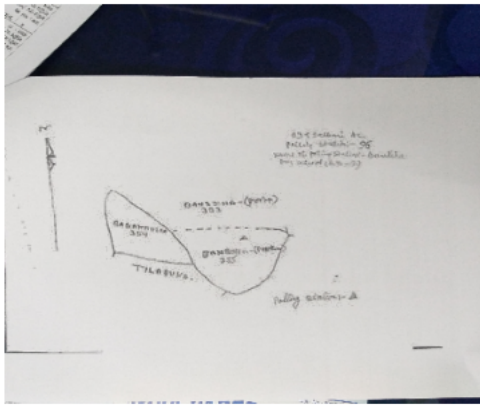

Nazri Naksha