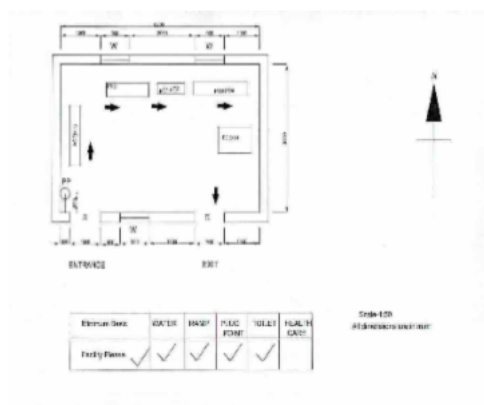

নির্বাচক নিবন্ধন আধিকারিকের স্বাক্ষর

Nazri Naksha

Google Map View

Polling Station Building Front View

Polling Station Front View

Cad View

Key MAP View

1	KKW2067452	নাম : সেখ আবু গফফার পিতার নাম: সেখ রাশেদ আলি বাড়ির নং : n0057 বয়স : 50 লিঙ্গ : পুরুষ	ফটো উপলব্ধ	2	KKW2067460	নাম : আশিয়া বেগম স্বামীর নাম: সেখ আবু গফফার বাড়ির নং : n0058 বয়স : 46 লিঙ্গ : মহিলা	ফটো উপলব্ধ	3	ASQ2307080	নাম : সেখ আসিরুদ্দিন পিতার নাম: সেখ তজমুল আলি বাড়ির নং : 0093 বয়স : 28 লিঙ্গ : পুরুষ	ফটো উপলব্ধ
4	ASQ1934926	নাম : তাপস কোটাল পিতার নাম: অজিত কোটাল বাড়ির নং : n0055 বয়স : 30 লিঙ্গ : পুরুষ	ফটো উপলব্ধ	5	ASQ1622760	নাম : সঞ্জয় কোটাল পিতার নাম: অজিত কোটাল বাড়ির নং : n0055 বয়স : 33 লিঙ্গ : পুরুষ	ফটো উপলব্ধ	6	WB/29/219/153325	নাম : শঙ্করীবালা কোটাল স্বামীর নাম: কালিপদ কোটাল বাড়ির নং : n0055 বয়স : 76 লিঙ্গ : মহিলা	ফটো উপলব্ধ
7	WB/29/219/153619	নাম : অজিত কোটাল পিতার নাম: কালিপদ কোটাল বাড়ির নং : n0055 বয়স : 56 লিঙ্গ : পুরুষ	ফটো উপলব্ধ	8	WB/29/219/153683	নাম : ফটিকবালা কোটাল স্বামীর নাম: অজিত কোটাল বাড়ির নং : n0055 বয়স : 51 লিঙ্গ : মহিলা	ফটো উপলব্ধ	9	ASQ2758571	নাম : সখী কোটাল স্বামীর নাম: সঞ্জয় কোটাল বাড়ির নং : এন0055 বয়স : 22 লিঙ্গ : মহিলা	ফটো উপলব্ধ
10	ASQ2653939	নাম : মৌসুমী খমরাই স্বামীর নাম: বিনয় খমরাই বাড়ির নং : এন0000 বয়স : 29 লিঙ্গ : মহিলা	ফটো উপলব্ধ	11	ASQ2654002	নাম : অনুপ খাঁ পিতার নাম: তনু খাঁ বাড়ির নং : এন0047 বয়স : 24 লিঙ্গ : পুরুষ	ফটো উপলব্ধ	12	ASQ2654010	নাম : সীমা খাঁ স্বামীর নাম: অর্জুন খাঁ বাড়ির নং : এন0018 বয়স : 25 লিঙ্গ : মহিলা	ফটো উপলব্ধ
13	ASQ0442236	নাম : কাকলি গুরাই স্বামীর নাম: মিতুন গুরাই বাড়ির নং : n0043 বয়স : 37 লিঙ্গ : মহিলা	ফটো উপলব্ধ	14	ASQ2444875	নাম : রবিচরন খাঁ পিতার নাম: কচিবালা খাঁ বাড়ির নং : n0019 বয়স : 63 লিঙ্গ : পুরুষ	ফটো উপলব্ধ	15	ASQ1622729	নাম : বিমল খাঁ পিতার নাম: লবা খাঁ বাড়ির নং : JAGANNATHPUR KISMAT বয়স : 33 লিঙ্গ : পুরুষ	ফটো উপলব্ধ
16	ASQ2353662	নাম : টিয়া খাঁ স্বামীর নাম: ধনঞ্জয় খাঁ বাড়ির নং : এন0051 বয়স : 25 লিঙ্গ : মহিলা	ফটো উপলব্ধ	17	ASQ2771327	নাম : বুল্টি খাঁ স্বামীর নাম: হরি খাঁ বাড়ির নং : এন0047 বয়স : 62 লিঙ্গ : মহিলা	ফটো উপলব্ধ	18	ASQ2771475	নাম : শিল্পা খাঁ স্বামীর নাম: তাপস খাঁ বাড়ির নং : এন0042 বয়স : 25 লিঙ্গ : মহিলা	ফটো উপলব্ধ
19	ASQ2780724	নাম : মৌমিতা খাঁ স্বামীর নাম: টুকু খাঁ বাড়ির নং : এন0019 বয়স : 24 লিঙ্গ : মহিলা	ফটো উপলব্ধ	20	ASQ2755775	নাম : সুরজিত খাঁ পিতার নাম: মোহন খাঁ বাড়ির নং : এন0015 বয়স : 22 লিঙ্গ : পুরুষ	ফটো উপলব্ধ	21	ASQ2826394	নাম : অমিত খাঁ পিতার নাম: সুভাষ খাঁ বাড়ির নং : এন0049 বয়স : 25 লিঙ্গ : পুরুষ	ফটো উপলব্ধ
22	ASQ1327030	নাম : জ্যোৎস্না খাঁ স্বামীর নাম: গনেশ চন্দ্র খাঁ বাড়ির নং : n0019 বয়স : 35 লিঙ্গ : মহিলা	ফটো উপলব্ধ	23	ASQ2826279	নাম : নমিতা খাঁ স্বামীর নাম: বাপন খাঁ বাড়ির নং : এন0019 বয়স : 28 লিঙ্গ : মহিলা	ফটো উপলব্ধ	24	ASQ2278455	নাম : জীবন খাঁ পিতার নাম: রতন চন্দ্র খাঁ বাড়ির নং : 0042 বয়স : 29 লিঙ্গ : পুরুষ	ফটো উপলব্ধ
25	KKW2478766	নাম : গাজন খাঁ পিতার নাম: নিমাই খাঁ বাড়ির নং : n0050 বয়স : 38 লিঙ্গ : পুরুষ	ফটো উপলব্ধ	Q 26	ASQ1452952	নাম : গঙ্গারানী খাঁ পিতার নাম: গাজন খাঁ বাড়ির নং : বয়স : 34 লিঙ্গ : মহিলা	ফটো উপলব্ধ	27	ASQ2418903	নাম : অসিত খাঁ পিতার নাম: শংকর খাঁ বাড়ির নং : n0051 বয়স : 60 লিঙ্গ : পুরুষ	ফটো উপলব্ধ
28	ASQ1326933	নাম : সঞ্জিত খাঁ পিতার নাম: অসিত খাঁ বাড়ির নং : n0051 বয়স : 37 লিঙ্গ : পুরুষ	ফটো উপলব্ধ	29	ASQ1727007	নাম : ধনঞ্জয় খাঁ পিতার নাম: অসিত খাঁ বাড়ির নং : n0051 বয়স : 32 লিঙ্গ : পুরুষ	ফটো উপলব্ধ	30	ASQ1727098	নাম : কাকলি খাঁ স্বামীর নাম: সঞ্জিত খাঁ বাড়ির নং : n0051 বয়স : 32 লিঙ্গ : মহিলা	ফটো উপলব্ধ