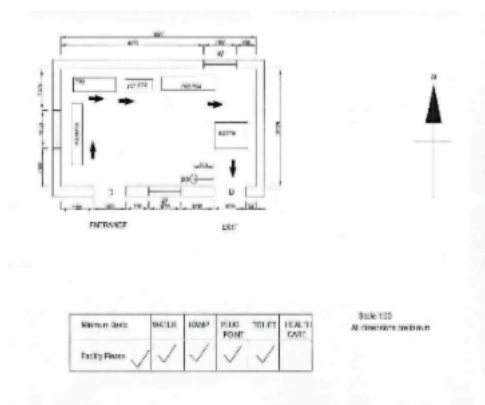

নির্বাচক নিবন্ধন আধিকারিকের স্বাক্ষর

Nazri Naksha

Google Map View

Polling Station Building Front View

Polling Station Front View

Cad View

Key MAP View

1 নাম : সেখ মেহেরাজুল ইসলাম পিতার নাম: সেখ আবদুস সুবহান বাড়ির নং : n0007 বয়স : 31 লিঙ্গ : পুরুষ	ASQ1623099 ফটো উপলব্ধ	2 নাম : আঞ্জুমা খাতুন স্বামীর নাম: শোভান বাড়ির নং : n0007 বয়স : 55 লিঙ্গ : মহিলা	WB/29/219/150728 ফটো উপলব্ধ	3 নাম : মোসকুরা খাতুন স্বামীর নাম: আব্দুল রউপ বাড়ির নং : n0007 বয়স : 48 লিঙ্গ : মহিলা	KKW2313112 ফটো উপলব্ধ
4 নাম : মোঃ শামিউননেসা বিবি স্বামীর নাম: সেক আব্দুল মান্নান বাড়ির নং : n5 বয়স : 45 লিঙ্গ : মহিলা	KKW2313138 ফটো উপলব্ধ	5 নাম : মুসলেমা খাতুন স্বামীর নাম: সেক নজরুল ইসলাম বাড়ির নং : এন0093 বয়স : 45 লিঙ্গ : মহিলা	KKW2313146 ফটো উপলব্ধ	6 নাম : নূরজাহান খাতুন স্বামীর নাম: সেখ আরেফুল ইসলাম বাড়ির নং : n0007 বয়স : 35 লিঙ্গ : মহিলা	ASQ1530450 ফটো উপলব্ধ
7 নাম : সেক হসনর জামান পিতার নাম: সেক আবদুস সুবহান বাড়ির নং : 0007 বয়স : 27 লিঙ্গ : পুরুষ	ASQ2278935 ফটো উপলব্ধ	8 নাম : সেখ আবদুস সুবহান পিতার নাম: মরহুম সেখ রওসন আলি বাড়ির নং : n0007 বয়স : 59 লিঙ্গ : পুরুষ	WB/29/219/150739 ফটো উপলব্ধ	9 নাম : সেখ আব্দুল মান্নান পিতার নাম: সেক রওসন আলি বাড়ির নং : এন0024 বয়স : 56 লিঙ্গ : পুরুষ	ASQ2471738 ফটো উপলব্ধ
10 নাম : সেখ আব্দুল রউপ পিতার নাম: সেখ রওসন আলি বাড়ির নং : n0007 বয়স : 66 লিঙ্গ : পুরুষ	KKW2313104 ফটো উপলব্ধ	11 নাম : সেখ জামাল উদ্দিন পিতার নাম: সেখ আজহার আলি বাড়ির নং : এন0007 বয়স : 25 লিঙ্গ : পুরুষ	ASQ2393999 ফটো উপলব্ধ	12 নাম : সেখ আরেফুল ইসলাম পিতার নাম: সেক আবদুস সুবহান বাড়ির নং : n0007 বয়স : 38 লিঙ্গ : পুরুষ	ASQ1327980 ফটো উপলব্ধ
13 নাম : জামেলা খাতুন স্বামীর নাম: সেখ আজহার আলি বাড়ির নং : n0007 বয়স : 40 লিঙ্গ : মহিলা	KKW2314409 ফটো উপলব্ধ	14 নাম : সেখ আব্দুল রহমান পিতার নাম: সেখ রওসন আলি বাড়ির নং : n0007 বয়স : 61 লিঙ্গ : পুরুষ	ASQ2534535 ফটো উপলব্ধ	15 নাম : সেখ মুসলেম আলি পিতার নাম: সেখ আব্দুল রহমান বাড়ির নং : n0007 বয়স : 26 লিঙ্গ : পুরুষ	ASQ1935535 ফটো উপলব্ধ
16 নাম : সেখ আসলাম আলি পিতার নাম: সেখ আব্দুল রহমান বাড়ির নং : এন0007 বয়স : 26 লিঙ্গ : পুরুষ	ASQ2321131 ফটো উপলব্ধ	17 নাম : সেখ আজহার আলি মায়ের নাম: সেখ মওসন আলি বাড়ির নং : n0007 বয়স : 44 লিঙ্গ : পুরুষ	KKW2593291 ফটো উপলব্ধ	18 নাম : সেখ নসিবুল ইসলাম পিতার নাম: সেখ আব্দুল রউপ বাড়ির নং : এন0007 বয়স : 24 লিঙ্গ : পুরুষ	ASQ2771848 ফটো উপলব্ধ
19 নাম : তারা খাঁ (দিগার) স্বামীর নাম: পথিক খাঁ বাড়ির নং : n0125 বয়স : 31 লিঙ্গ : মহিলা	ASQ1626910 ফটো উপলব্ধ	20 নাম : সেখ আবদুল অহিদ পিতার নাম: সেখ মনিরুল ইসলাম বাড়ির নং : 0057 বয়স : 27 লিঙ্গ : পুরুষ	ASQ2303535 ফটো উপলব্ধ	21 নাম : সেতারা বিবি স্বামীর নাম: সেখ আবদুল অহিদ বাড়ির নং : এন0057 বয়স : 25 লিঙ্গ : মহিলা	ASQ2741908 ফটো উপলব্ধ
22 নাম : গীতা আদক স্বামীর নাম: তাপস আদক বাড়ির নং : n0139 বয়স : 26 লিঙ্গ : মহিলা	ASQ2278968 ফটো উপলব্ধ	23 নাম : সেখ মফিজুল ইসলাম পিতার নাম: সেখ আবদুল আজিজ বাড়ির নং : N006 বয়স : 34 লিঙ্গ : পুরুষ	ASQ2613693 ফটো উপলব্ধ	24 নাম : তপন কারক পিতার নাম: ব্রজেন্দ্র কারক বাড়ির নং : n0030 বয়স : 45 লিঙ্গ : পুরুষ	KKW1467513 ফটো উপলব্ধ
25 নাম : কবিতা কারক স্বামীর নাম: তপন কারক বাড়ির নং : n0030 বয়স : 30 লিঙ্গ : মহিলা	ASQ1888320 ফটো উপলব্ধ	26 নাম : শতদল কোলে স্বামীর নাম: খগেন কোলে বাড়ির নং : n0036 বয়স : 63 লিঙ্গ : মহিলা	WB/29/219/150599 ফটো উপলব্ধ	27 নাম : বনমালী কোলে মায়ের নাম: শতদল কোলে বাড়ির নং : n0036 বয়স : 40 লিঙ্গ : পুরুষ	KKW2593366 ফটো উপলব্ধ
28 নাম : খিলিক কোলে স্বামীর নাম: বনমালী কোলে বাড়ির নং : n0036 বয়স : 30 লিঙ্গ : মহিলা	ASQ1727627 ফটো উপলব্ধ	29 নাম : পঞ্চানন কোলে পিতার নাম: খগেন কোলে বাড়ির নং : n0036 বয়স : 51 লিঙ্গ : পুরুষ	WB/29/219/150138 ফটো উপলব্ধ	30 নাম : সুপ্রিয়া কোলে স্বামীর নাম: পঞ্চানন কোলে বাড়ির নং : n0036 বয়স : 41 লিঙ্গ : মহিলা	KKW2313153 ফটো উপলব্ধ