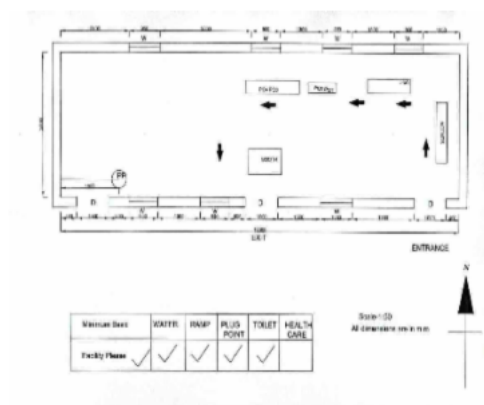

নির্বাচক নিবন্ধন আধিকারিকের স্বাক্ষর

Nazri Naksha

Google Map View

Polling Station Building Front View

Polling Station Front View

Cad View

Key MAP View

1 নাম : অমিতা আদক স্বামীর নাম: সহদেব আদক বাড়ির নং : n0036 বয়স : 37 লিঙ্গ : মহিলা	KKW2593077 ফটো উপলব্ধ	2 নাম : বিশ্বনাথ আদক পিতার নাম: কালীপদ আদক বাড়ির নং : n0036 বয়স : 71 লিঙ্গ : পুরুষ	KKW0325043 ফটো উপলব্ধ	3 নাম : রাধারানী আদক স্বামীর নাম: প্রবীর আদক বাড়ির নং : n0037 বয়স : 88 লিঙ্গ : মহিলা	WB/29/219/147244 ফটো উপলব্ধ
4 নাম : দীপক আদক পিতার নাম: প্রবীর আদক বাড়ির নং : n0037 বয়স : 54 লিঙ্গ : পুরুষ	WB/29/219/147297 ফটো উপলব্ধ	5 নাম : সরস্বতী আদক স্বামীর নাম: দীপক আদক বাড়ির নং : n0037 বয়স : 39 লিঙ্গ : মহিলা	KKW2478451 ফটো উপলব্ধ	6 নাম : অরুণ আদক পিতার নাম: প্রবীর আদক বাড়ির নং : n0037 বয়স : 46 লিঙ্গ : পুরুষ	KKW2312510 ফটো উপলব্ধ
7 নাম : মল্লিকা আদক স্বামীর নাম: অরুণ আদক বাড়ির নং : n0037 বয়স : 35 লিঙ্গ : মহিলা	ASQ1329499 ফটো উপলব্ধ	8 নাম : সন্ধ্যা আদক স্বামীর নাম: উদয় আদক বাড়ির নং : n0038 বয়স : 79 লিঙ্গ : মহিলা	WB/29/219/147192 ফটো উপলব্ধ	9 নাম : বিষ্ণুপদ আদক পিতার নাম: উদয় আদক বাড়ির নং : n0038 বয়স : 61 লিঙ্গ : পুরুষ	WB/29/219/147189 ফটো উপলব্ধ
10 নাম : অমিতা আদক স্বামীর নাম: বিষ্ণুপদ আদক বাড়ির নং : n0038 বয়স : 57 লিঙ্গ : মহিলা	WB/29/219/147190 ফটো উপলব্ধ	11 নাম : নারায়ণ আদক পিতার নাম: বিষ্ণুপদ আদক বাড়ির নং : n0038 বয়স : 34 লিঙ্গ : পুরুষ	ASQ1531623 ফটো উপলব্ধ	12 নাম : শক্তিপদ আদক পিতার নাম: উদয় আদক বাড়ির নং : n0038 বয়স : 58 লিঙ্গ : পুরুষ	WB/29/219/147270 ফটো উপলব্ধ
13 নাম : কনক আদক স্বামীর নাম: শক্তিপদ আদক বাড়ির নং : n0038 বয়স : 55 লিঙ্গ : মহিলা	WB/29/219/147191 ফটো উপলব্ধ	14 নাম : নলিনী আদক পিতার নাম: উদয় আদক বাড়ির নং : n0038 বয়স : 49 লিঙ্গ : পুরুষ	WB/29/219/147016 ফটো উপলব্ধ	15 নাম : মনি আদক স্বামীর নাম: নলিনী আদক বাড়ির নং : n0038 বয়স : 41 লিঙ্গ : মহিলা	KKW2642890 ফটো উপলব্ধ
16 নাম : হারু আদক পিতার নাম: উদয় আদক বাড়ির নং : n0038 বয়স : 45 লিঙ্গ : পুরুষ	KKW2061570 ফটো উপলব্ধ	17 নাম : অপর্ণা আদক স্বামীর নাম: হারু আদক বাড়ির নং : n0038 বয়স : 38 লিঙ্গ : মহিলা	KKW2593069 ফটো উপলব্ধ	18 নাম : পঞ্চানন আদক পিতার নাম: উদয় আদক বাড়ির নং : n0038 বয়স : 43 লিঙ্গ : পুরুষ	KKW1468156 ফটো উপলব্ধ
19 নাম : সন্ধ্যা আদক স্বামীর নাম: পঞ্চানন আদক বাড়ির নং : n0038 বয়স : 42 লিঙ্গ : মহিলা	KKW1468180 ফটো উপলব্ধ	20 নাম : সুশান্ত আদক পিতার নাম: উদয় আদক বাড়ির নং : n0038 বয়স : 40 লিঙ্গ : পুরুষ	KKW2313021 ফটো উপলব্ধ	21 নাম : পূর্ণিমা আদক স্বামীর নাম: সুশান্ত আদক বাড়ির নং : n0038 বয়স : 39 লিঙ্গ : মহিলা	ASQ0461368 ফটো উপলব্ধ
22 নাম : দিলীপ আদক পিতার নাম: উদয় আদক বাড়ির নং : n0038 বয়স : 37 লিঙ্গ : পুরুষ	KKW2642882 ফটো উপলব্ধ	23 নাম : অভিজিৎ আদক পিতার নাম: উদয় আদক বাড়ির নং : n0038 বয়স : 31 লিঙ্গ : পুরুষ	ASQ1728765 ফটো উপলব্ধ	24 নাম : মমতা আদক স্বামীর নাম: দিলীপ আদক বাড়ির নং : n0038 বয়স : 37 লিঙ্গ : মহিলা	KKW2642908 ফটো উপলব্ধ
25 নাম : নীলমাধব আদক পিতার নাম: পশুপতি আদক বাড়ির নং : n0039 বয়স : 52 লিঙ্গ : পুরুষ	WB/29/219/147298 ফটো উপলব্ধ	26 নাম : অমিতা আদক স্বামীর নাম: নীলমাধব আদক বাড়ির নং : n0039 বয়স : 46 লিঙ্গ : মহিলা	KKW2061612 ফটো উপলব্ধ	27 নাম : দুলাল আদক পিতার নাম: ব্রজেন্দ্র আদক বাড়ির নং : n0040 বয়স : 65 লিঙ্গ : পুরুষ	WB/29/219/147140 ফটো উপলব্ধ
28 নাম : সন্ধ্যা আদক স্বামীর নাম: দুলাল আদক বাড়ির নং : n0040 বয়স : 60 লিঙ্গ : মহিলা	WB/29/219/147160 ফটো উপলব্ধ	29 নাম : ফুলমানি আদক পিতার নাম: দুলাল আদক বাড়ির নং : n0040 বয়স : 36 লিঙ্গ : মহিলা	ASQ1329507 ফটো উপলব্ধ	30 নাম : ছায়ারানী আদক স্বামীর নাম: তপন আদক বাড়ির নং : n0033 বয়স : 46 লিঙ্গ : মহিলা	KKW2312452 ফটো উপলব্ধ