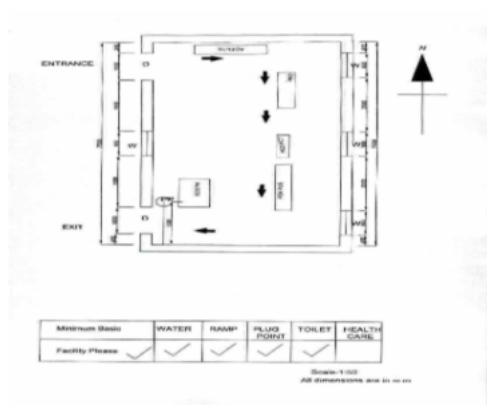

নির্বাচক নিবন্ধন আধিকারিকের স্বাক্ষর

Nazri Naksha

Google Map View

Polling Station Building Front View

Polling Station Front View

Cad View

Key MAP View

1 নাম : সুচিত্রা কদমা স্বামীর নাম: রঞ্জিত কদমা বাড়ির নং : n0169 বয়স : 45 লিঙ্গ : মহিলা	DFT1916709 ফটো উপলব্ধ	2 নাম : রঞ্জিত কদমা পিতার নাম: সদাই কদমা বাড়ির নং : n0168 বয়স : 51 লিঙ্গ : পুরুষ	DFT1915073 ফটো উপলব্ধ	3 নাম : সুমনা ঘোষ স্বামীর নাম: জয়দেব ঘোষ বাড়ির নং : এন0009 বয়স : 27 লিঙ্গ : মহিলা	ASQ2877017 ফটো উপলব্ধ
4 নাম : বিদ্যুৎ ঘোষ পিতার নাম: অরুণ কুমার ঘোষ বাড়ির নং : এন0007 বয়স : 25 লিঙ্গ : পুরুষ	ASQ2875052 ফটো উপলব্ধ	5 নাম : চুমকি ঘোষ স্বামীর নাম: দেবশীষ ঘোষ বাড়ির নং : এন0003 বয়স : 23 লিঙ্গ : মহিলা	ASQ2875169 ফটো উপলব্ধ	6 নাম : প্রদ্যুৎ ঘোষ পিতার নাম: স্বরূপ ঘোষ বাড়ির নং : এন0007 বয়স : 23 লিঙ্গ : পুরুষ	ASQ2875177 ফটো উপলব্ধ
7 নাম : সিউলী পাঁজা ঘোষ স্বামীর নাম: বিদ্যুৎ ঘোষ বাড়ির নং : এন0007 বয়স : 24 লিঙ্গ : মহিলা	ASQ2875185 ফটো উপলব্ধ	8 নাম : ময়না ঘোষ স্বামীর নাম: আনন্দ ঘোষ বাড়ির নং : 526 বয়স : 56 লিঙ্গ : মহিলা	ASQ2867166 ফটো উপলব্ধ	9 নাম : মানু ঘোষ স্বামীর নাম: রাজীব ঘোষ বাড়ির নং : n0005 বয়স : 36 লিঙ্গ : মহিলা	ASQ2152486 ফটো উপলব্ধ
10 নাম : শান্তনু ঘোষ মায়ের নাম: লক্ষ্মীরানী ঘোষ বাড়ির নং : n0005 বয়স : 27 লিঙ্গ : পুরুষ	ASQ2269728 ফটো উপলব্ধ	11 নাম : বিশ্বজিৎ ঘোষ পিতার নাম: আনন্দ ঘোষ বাড়ির নং : n0289 বয়স : 26 লিঙ্গ : পুরুষ	ASQ2269686 ফটো উপলব্ধ	12 নাম : বাসুদেব হেমব্রম পিতার নাম: জয়দেব হেমব্রম বাড়ির নং : এন0011 বয়স : 24 লিঙ্গ : পুরুষ	ASQ2743664 ফটো উপলব্ধ
13 নাম : মৌমিতা ঘোষ স্বামীর নাম: বকুল ঘোষ বাড়ির নং : 0191 বয়স : 31 লিঙ্গ : মহিলা	ASQ2269769 ফটো উপলব্ধ	14 নাম : সন্দীপ কুমার ঘোষ পিতার নাম: অরুণ কুমার ঘোষ বাড়ির নং : n0007 বয়স : 29 লিঙ্গ : পুরুষ	ASQ1936673 ফটো উপলব্ধ	15 নাম : বাপন ঘোষ পিতার নাম: নির্মল ঘোষ বাড়ির নং : এন0012 বয়স : 25 লিঙ্গ : পুরুষ	ASQ2322469 ফটো উপলব্ধ
16 নাম : জবা ঘোষ স্বামীর নাম: নির্মল ঘোষ বাড়ির নং : n0012 বয়স : 44 লিঙ্গ : মহিলা	KKW2055457 ফটো উপলব্ধ	17 নাম : তিলকা ঘোষ স্বামীর নাম: রাখাল ঘোষ বাড়ির নং : n0011 বয়স : 62 লিঙ্গ : মহিলা	WB/29/219/132615 ফটো উপলব্ধ	18 নাম : রাখাল ঘোষ পিতার নাম: কচি ঘোষ বাড়ির নং : n0011 বয়স : 69 লিঙ্গ : পুরুষ	WB/29/219/132252 ফটো উপলব্ধ
19 নাম : জয়দেব ঘোষ পিতার নাম: আনন্দ ঘোষ বাড়ির নং : n0009 বয়স : 31 লিঙ্গ : পুরুষ	ASQ1624287 ফটো উপলব্ধ	20 নাম : আনন্দ ঘোষ পিতার নাম: মহেন্দ্র ঘোষ বাড়ির নং : n0009 বয়স : 63 লিঙ্গ : পুরুষ	WB/29/219/132520 ফটো উপলব্ধ	21 নাম : সরস্বতী ঘোষ স্বামীর নাম: অরুণ কুমার ঘোষ বাড়ির নং : n0007 বয়স : 52 লিঙ্গ : মহিলা	WB/29/219/132395 ফটো উপলব্ধ
22 নাম : রাধানাথ ঘোষ পিতার নাম: গোবর্দ্ধন ঘোষ বাড়ির নং : n0007 বয়স : 75 লিঙ্গ : পুরুষ	WB/29/219/132441 ফটো উপলব্ধ	23 নাম : মামনি ঘোষ স্বামীর নাম: তপন ঘোষ বাড়ির নং : n0006 বয়স : 31 লিঙ্গ : মহিলা	ASQ1729169 ফটো উপলব্ধ	24 নাম : স্বরূপ ঘোষ পিতার নাম: গনেশ ঘোষ বাড়ির নং : n0006 বয়স : 38 লিঙ্গ : পুরুষ	KKW2591766 ফটো উপলব্ধ
25 নাম : তপন ঘোষ পিতার নাম: গনেশ ঘোষ বাড়ির নং : n0006 বয়স : 37 লিঙ্গ : পুরুষ	ASQ0465450 ফটো উপলব্ধ	26 নাম : মাধুরী ঘোষ স্বামীর নাম: রাধানাথ ঘোষ বাড়ির নং : n0007 বয়স : 68 লিঙ্গ : মহিলা	WB/29/219/132397 ফটো উপলব্ধ	27 নাম : অরুণ কুমার ঘোষ পিতার নাম: রাধানাথ ঘোষ বাড়ির নং : n0007 বয়স : 52 লিঙ্গ : পুরুষ	WB/29/219/132422 ফটো উপলব্ধ
28 নাম : স্বরূপ ঘোষ পিতার নাম: রাধানাথ ঘোষ বাড়ির নং : n0007 বয়স : 47 লিঙ্গ : পুরুষ	KKW2308765 ফটো উপলব্ধ	29 নাম : সোনালী ঘোষ স্বামীর নাম: স্বরূপ ঘোষ বাড়ির নং : n0007 বয়স : 40 লিঙ্গ : মহিলা	KKW2308773 ফটো উপলব্ধ	30 নাম : বাচ্চু ঘোষ পিতার নাম: রাখাল ঘোষ বাড়ির নং : n0011 বয়স : 43 লিঙ্গ : পুরুষ	KKW2308757 ফটো উপলব্ধ