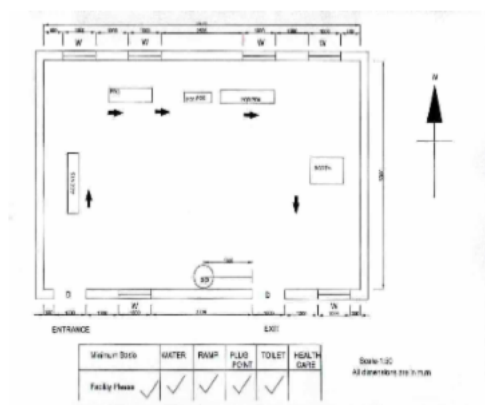

নির্বাচক নিবন্ধন আধিকারিকের স্বাক্ষর

Nazri Naksha

Google Map View

Polling Station Building Front View

Polling Station Front View

Cad View

Key MAP View

1 নাম : অর্নব আচার্য পিতার নাম: হারাধন আচার্য বাড়ির নং : এন001 বয়স : 22 লিঙ্গ : পুরুষ	ASQ2742690 ফটো উপলব্ধ	2 নাম : আশালতা আচার্য স্বামীর নাম: অশোক আচার্য বাড়ির নং : n0015 বয়স : 53 লিঙ্গ : মহিলা	KKW1337765 ফটো উপলব্ধ	3 নাম : পম্পা আচার্য স্বামীর নাম: হারাধন আচার্য বাড়ির নং : n0001 বয়স : 42 লিঙ্গ : মহিলা	KKW2310043 ফটো উপলব্ধ
4 নাম : গীতা আচার্য স্বামীর নাম: ছবিলাল আচার্য বাড়ির নং : n0001 বয়স : 71 লিঙ্গ : মহিলা	WB/29/219/138718 ফটো উপলব্ধ	5 নাম : ছবিলাল আচার্য পিতার নাম: কাঞ্চন আচার্য বাড়ির নং : n0001 বয়স : 86 লিঙ্গ : পুরুষ	WB/29/219/138527 ফটো উপলব্ধ	6 নাম : হারাধন আচার্য পিতার নাম: ছবিলাল আচার্য বাড়ির নং : n0001 বয়স : 49 লিঙ্গ : পুরুষ	KKW2057941 ফটো উপলব্ধ
7 নাম : চিত্তা আড়ি স্বামীর নাম: পঞ্চানন আড়ি বাড়ির নং : এন0056 বয়স : 22 লিঙ্গ : মহিলা	ASQ2787950 ফটো উপলব্ধ	8 নাম : লালু আড়ি পিতার নাম: সুদন আড়ি বাড়ির নং : n0056 বয়স : 36 লিঙ্গ : পুরুষ	ASQ1330869 ফটো উপলব্ধ	9 নাম : রাজু আড়ি পিতার নাম: সুবল আড়ি বাড়ির নং : n0061 বয়স : 36 লিঙ্গ : পুরুষ	ASQ0476523 ফটো উপলব্ধ
10 নাম : সোনালী সিং(আড়ি) স্বামীর নাম: রাজু আড়ি বাড়ির নং : n0061 বয়স : 31 লিঙ্গ : মহিলা	ASQ1729821 ফটো উপলব্ধ	11 নাম : স্বর্না আড়ি স্বামীর নাম: সুবল আড়ি বাড়ির নং : n0061 বয়স : 61 লিঙ্গ : মহিলা	WB/29/219/138315 ফটো উপলব্ধ	12 নাম : সুমিত্রা আড়ি স্বামীর নাম: প্রশান্ত আড়ি বাড়ির নং : n0030 বয়স : 34 লিঙ্গ : মহিলা	ASQ1888569 ফটো উপলব্ধ
13 নাম : সোমা আড়ী স্বামীর নাম: তাপস আড়ী বাড়ির নং : n0030 বয়স : 43 লিঙ্গ : মহিলা	KKW2057966 ফটো উপলব্ধ	14 নাম : সুদন আড়ি পিতার নাম: খাঁদু আড়ি বাড়ির নং : n0056 বয়স : 57 লিঙ্গ : পুরুষ	WB/29/219/138787 ফটো উপলব্ধ	15 নাম : বেলা আড়ি স্বামীর নাম: সুদন আড়ি বাড়ির নং : n0056 বয়স : 51 লিঙ্গ : মহিলা	WB/29/219/138426 ফটো উপলব্ধ
16 নাম : নেপাল আড়ি পিতার নাম: খাঁদু আড়ি বাড়ির নং : n0058 বয়স : 71 লিঙ্গ : পুরুষ	WB/29/219/138506 ফটো উপলব্ধ	17 নাম : লক্ষী আড়ি স্বামীর নাম: নেপাল আড়ি বাড়ির নং : n0058 বয়স : 66 লিঙ্গ : মহিলা	WB/29/219/138296 ফটো উপলব্ধ	18 নাম : স্বপন আড়ী পিতার নাম: নেপাল আড়ী বাড়ির নং : n0058 বয়স : 45 লিঙ্গ : পুরুষ	KKW2057958 ফটো উপলব্ধ
19 নাম : তাপস আড়ি পিতার নাম: শক্তি আড়ি বাড়ির নং : n0030 বয়স : 52 লিঙ্গ : পুরুষ	WB/29/219/138004 ফটো উপলব্ধ	20 নাম : প্রদীপ আড়ি পিতার নাম: শক্তি আড়ি বাড়ির নং : n0030 বয়স : 39 লিঙ্গ : পুরুষ	KKW2311108 ফটো উপলব্ধ	21 নাম : কল্যনী আড়ি স্বামীর নাম: প্রদীপ আড়ি বাড়ির নং : n0030 বয়স : 37 লিঙ্গ : মহিলা	ASQ0476606 ফটো উপলব্ধ
22 নাম : প্রশান্ত আড়ি পিতার নাম: খাঁদু আড়ি বাড়ির নং : n0030 বয়স : 31 লিঙ্গ : পুরুষ	ASQ1829654 ফটো উপলব্ধ	23 নাম : খোকন আড়ি পিতার নাম: নেপাল আড়ি বাড়ির নং : n0058 বয়স : 40 লিঙ্গ : পুরুষ	KKW2592285 ফটো উপলব্ধ	24 নাম : রেখা আড়ি স্বামীর নাম: তাপস আড়ি বাড়ির নং : n0058 বয়স : 39 লিঙ্গ : মহিলা	KKW2311124 ফটো উপলব্ধ
25 নাম : তাপস আড়ি পিতার নাম: নেপাল আড়ি বাড়ির নং : n0058 বয়স : 43 লিঙ্গ : পুরুষ	KKW1468693 ফটো উপলব্ধ	26 নাম : পঞ্চানন আড়ি পিতার নাম: সুদন আড়ি বাড়ির নং : n0056 বয়স : 29 লিঙ্গ : পুরুষ	ASQ1829639 ফটো উপলব্ধ	27 নাম : প্রিয়াংকা আড়ি স্বামীর নাম: লালু আড়ি বাড়ির নং : n0056 বয়স : 33 লিঙ্গ : মহিলা	ASQ1829647 ফটো উপলব্ধ
28 নাম : ঝুমা আড়ি স্বামীর নাম: শিবু আড়ি বাড়ির নং : n0061 বয়স : 31 লিঙ্গ : মহিলা	ASQ1729961 ফটো উপলব্ধ	29 নাম : শিবু আড়ি পিতার নাম: সুবল আড়ি বাড়ির নং : n0061 বয়স : 36 লিঙ্গ : পুরুষ	ASQ1532332 ফটো উপলব্ধ	30 নাম : সুবল আড়ি পিতার নাম: খাঁদু আড়ি বাড়ির নং : n0061 বয়স : 66 লিঙ্গ : পুরুষ	WB/29/219/138463 ফটো উপলব্ধ