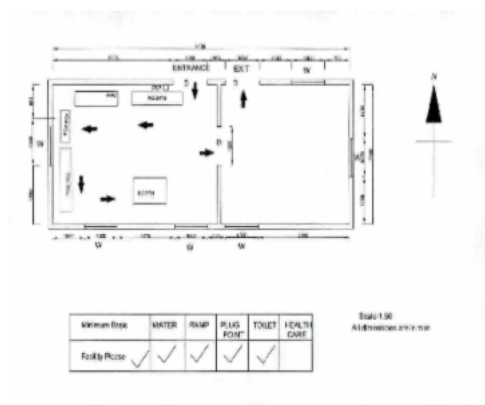

নির্বাচক নিবন্ধন আধিকারিকের স্বাক্ষর

Nazri Naksha

Google Map View

Polling Station Building Front View

Polling Station Front View

Cad View

Key MAP View

1 নাম : অজয় কুমার আচার্য পিতার নাম: বাসুদেব আচার্য বাড়ির নং : n0023 বয়স : 72 লিঙ্গ : পুরুষ	ASQ2502763 ফটো উপলব্ধ	2 নাম : কম্পনা আচার্য স্বামীর নাম: অজয় আচার্য বাড়ির নং : n0023 বয়স : 57 লিঙ্গ : মহিলা	ASQ2502953 ফটো উপলব্ধ	3 নাম : রাজকুমার আচার্য পিতার নাম: অচিন্ত আচার্য বাড়ির নং : n0023 বয়স : 39 লিঙ্গ : পুরুষ	KKW2592467 ফটো উপলব্ধ
4 নাম : রামকৃষ্ণ আচার্য পিতার নাম: প্রশান্ত আচার্য বাড়ির নং : n0023 বয়স : 34 লিঙ্গ : পুরুষ	ASQ1625037 ফটো উপলব্ধ	5 নাম : কাজল আচার্য স্বামীর নাম: প্রশান্ত আচার্য বাড়ির নং : n0023 বয়স : 56 লিঙ্গ : মহিলা	WB/29/219/138589 ফটো উপলব্ধ	6 নাম : প্রসান্ত আচার্য পিতার নাম: বাসুদেব আচার্য বাড়ির নং : n0023 বয়স : 61 লিঙ্গ : পুরুষ	WB/29/219/138002 ফটো উপলব্ধ
7 নাম : ফাল্পুনী আচার্য স্বামীর নাম: সুজয় আচার্য বাড়ির নং : n0023 বয়স : 56 লিঙ্গ : মহিলা	WB/29/219/138590 ফটো উপলব্ধ	8 নাম : সুজয় আচার্য পিতার নাম: বাসুদেব আচার্য বাড়ির নং : n0023 বয়স : 65 লিঙ্গ : পুরুষ	ASQ2544674 ফটো উপলব্ধ	9 নাম : গীতা আচার্য স্বামীর নাম: অচিন্ত আচার্য বাড়ির নং : n0023 বয়স : 58 লিঙ্গ : মহিলা	WB/29/219/138619 ফটো উপলব্ধ
10 নাম : অচিন্ত আচার্য পিতার নাম: বাসুদেব আচার্য বাড়ির নং : n0023 বয়স : 69 লিঙ্গ : পুরুষ	WB/29/219/138494 ফটো উপলব্ধ	11 নাম : পলাশতরু আচার্য পিতার নাম: সুজয় আচার্য বাড়ির নং : n0023 বয়স : 35 লিঙ্গ : পুরুষ	ASQ1331420 ফটো উপলব্ধ	12 নাম : অরুণ আচার্য পিতার নাম: অজয় আচার্য বাড়ির নং : n0023 বয়স : 31 লিঙ্গ : পুরুষ	ASQ1625128 ফটো উপলব্ধ
13 নাম : অনুপ আচার্য পিতার নাম: অজয় কুমার আচার্য বাড়ির নং : n0023 বয়স : 37 লিঙ্গ : পুরুষ	ASQ0480038 ফটো উপলব্ধ	14 নাম : প্রতিমা আচার্য স্বামীর নাম: ভজহরি আচার্য বাড়ির নং : n0133 বয়স : 29 লিঙ্গ : মহিলা	ASQ2308476 ফটো উপলব্ধ	15 নাম : ভজহরি আচার্য পিতার নাম: অচিন্ত আচার্য বাড়ির নং : এন0023 বয়স : 36 লিঙ্গ : পুরুষ	KKW2642353 ফটো উপলব্ধ
16 নাম : খুশি আচার্য স্বামীর নাম: রাজকুমার আচার্য বাড়ির নং : n0023 বয়স : 24 লিঙ্গ : মহিলা	ASQ2597185 ফটো উপলব্ধ	17 নাম : পূজা আচার্য স্বামীর নাম: অনুপ আচার্য বাড়ির নং : N0023 বয়স : 29 লিঙ্গ : মহিলা	NKP2235869 ফটো উপলব্ধ	18 নাম : সোনালী ভান্ডারী পিতার নাম: বিজয় ভান্ডারী বাড়ির নং : এন0021 বয়স : 28 লিঙ্গ : মহিলা	ASQ2150522 ফটো উপলব্ধ
19 নাম : সোমা কোলে স্বামীর নাম: রবিন কোলে বাড়ির নং : এন0021 বয়স : 25 লিঙ্গ : মহিলা	ASQ2319150 ফটো উপলব্ধ	20 নাম : মৃত্যঞ্জয় কোলে পিতার নাম: জিতেন কোলে বাড়ির নং : এন0021 বয়স : 22 লিঙ্গ : পুরুষ	ASQ2729150 ফটো উপলব্ধ	21 নাম : শিউলী রানী কোলে স্বামীর নাম: উদয় কোলে বাড়ির নং : n0021 বয়স : 35 লিঙ্গ : মহিলা	ASQ1625060 ফটো উপলব্ধ
22 নাম : রবীন কোলে পিতার নাম: নকুল চন্দ্র কোলে বাড়ির নং : n0021 বয়স : 36 লিঙ্গ : পুরুষ	KKW2592475 ফটো উপলব্ধ	23 নাম : মুন্না কোলে স্বামীর নাম: জীতেন কোলে বাড়ির নং : n0021 বয়স : 37 লিঙ্গ : মহিলা	ASQ0480137 ফটো উপলব্ধ	24 নাম : ছায়া কোলে স্বামীর নাম: বিজয় কোলে বাড়ির নং : n0021 বয়স : 58 লিঙ্গ : মহিলা	WB/29/219/138512 ফটো উপলব্ধ
25 নাম : জিতেন কোলে পিতার নাম: শান্ত কোলে বাড়ির নং : n0021 বয়স : 54 লিঙ্গ : পুরুষ	ASQ2541936 ফটো উপলব্ধ	26 নাম : বানি কোলে পিতার নাম: অনুকুল কোলে বাড়ির নং : n0021 বয়স : 40 লিঙ্গ : পুরুষ	ASQ0480103 ফটো উপলব্ধ	27 নাম : অনুকুল কোলে পিতার নাম: শান্ত কোলে বাড়ির নং : n0021 বয়স : 66 লিঙ্গ : পুরুষ	WB/29/219/138781 ফটো উপলব্ধ
28 নাম : অর্পনা ভান্ডারী (কোলে) স্বামীর নাম: সুদর্শন কোলে বাড়ির নং : n0021 বয়স : 30 লিঙ্গ : মহিলা	ASQ1888775 ফটো উপলব্ধ	29 নাম : সুদর্শন কোলে পিতার নাম: গোকুল কোলে বাড়ির নং : n0021 বয়স : 38 লিঙ্গ : পুরুষ	KKW2592483 ফটো উপলব্ধ	30 নাম : উদয় কুমার কোলে পিতার নাম: গোকুল কোলে বাড়ির নং : n0021 বয়স : 45 লিঙ্গ : পুরুষ	KKW2310555 ফটো উপলব্ধ