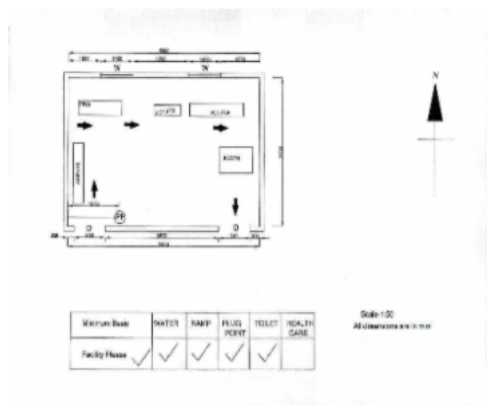

নির্বাচক নিবন্ধন আধিকারিকের স্বাক্ষর

Nazri Naksha

Google Map View

Polling Station Building Front View

Polling Station Front View

Cad View

Key MAP View

1	ASQ2187458	নাম : তিলকতমা দোলই (পোড়্যা) স্বামীর নাম: বিজয় পোড়্যা বাড়ির নং : n0209 বয়স : 29 লিঙ্গ : মহিলা	ফটো উপলব্ধ	2	ASQ2187359	নাম : মামনি দোলই (বাগ) স্বামীর নাম: মাত্তু দোলই বাড়ির নং : n0198 বয়স : 30 লিঙ্গ : মহিলা	ফটো উপলব্ধ	3	ASQ2187672	নাম : মিতা দোলই (মানা) স্বামীর নাম: সঞ্জীব মানা বাড়ির নং : n0233 বয়স : 27 লিঙ্গ : মহিলা	ফটো উপলব্ধ
4	ASQ1534098	নাম : পূর্ণিমা সরেন (হাঁসদা) স্বামীর নাম: রাম হাঁসদা বাড়ির নং : n00 বয়স : 32 লিঙ্গ : মহিলা	ফটো উপলব্ধ	5	ASQ2321297	নাম : শুকদেব অধিকারী পিতার নাম: লক্ষীকান্ত অধিকারী বাড়ির নং : এন0081 বয়স : 27 লিঙ্গ : পুরুষ	ফটো উপলব্ধ	6	ASQ1730894	নাম : প্রসেনজিৎ অধিকারী পিতার নাম: লক্ষীকান্ত অধিকারী বাড়ির নং : n0081 বয়স : 30 লিঙ্গ : পুরুষ	ফটো উপলব্ধ
7	WB/29/219/129195	নাম : সরস্বতী অধিকারী স্বামীর নাম: লক্ষীকান্ত অধিকারী বাড়ির নং : n0081 বয়স : 53 লিঙ্গ : মহিলা	ফটো উপলব্ধ	8	WB/29/219/129479	নাম : রাধারানী অধিকারী পিতার নাম: শ্যামাপদ অধিকারী বাড়ির নং : n0059 বয়স : 89 লিঙ্গ : মহিলা	ফটো উপলব্ধ	9	ASQ1731058	নাম : মিতালী দাস(অধিকারী) স্বামীর নাম: বংশী অধিকারী বাড়ির নং : n0001 বয়স : 39 লিঙ্গ : মহিলা	ফটো উপলব্ধ
10	WB/29/219/129119	নাম : বীনা অধিকারী পিতার নাম: অতুল অধিকারী বাড়ির নং : n0001 বয়স : 55 লিঙ্গ : মহিলা	ফটো উপলব্ধ	11	KKW1468107	নাম : মুরলী অধিকারী পিতার নাম: অতুল অধিকারী বাড়ির নং : n0001 বয়স : 47 লিঙ্গ : পুরুষ	ফটো উপলব্ধ	12	KKW2307205	নাম : রীনারানী অধিকারী স্বামীর নাম: মুরলী অধিকারী বাড়ির নং : n0001 বয়স : 43 লিঙ্গ : মহিলা	ফটো উপলব্ধ
13	KKW2053684	নাম : বংশী অধিকারী পিতার নাম: অতুল অধিকারী বাড়ির নং : n0001 বয়স : 47 লিঙ্গ : পুরুষ	ফটো উপলব্ধ	14	ASQ2829406	নাম : সুদীপ্ত অধিকারী পিতার নাম: মুরলী অধিকারী বাড়ির নং : এন0045 বয়স : 21 লিঙ্গ : পুরুষ	ফটো উপলব্ধ	15	ASQ1533413	নাম : সুশান্ত কুন্ডু পিতার নাম: মনু কুন্ডু বাড়ির নং : n0027 বয়স : 35 লিঙ্গ : পুরুষ	ফটো উপলব্ধ
16	WB/29/219/129550	নাম : চায়না কুন্ডু স্বামীর নাম: মনু কুন্ডু বাড়ির নং : n0027 বয়স : 57 লিঙ্গ : মহিলা	ফটো উপলব্ধ	17	WB/29/219/129549	নাম : নির্ঝরনী কুন্ডু স্বামীর নাম: রামপদ কুন্ডু বাড়ির নং : n0027 বয়স : 57 লিঙ্গ : মহিলা	ফটো উপলব্ধ	18	WB/29/219/129508	নাম : রামপদ কুন্ডু পিতার নাম: গতিকৃষ্ণ কুন্ডু বাড়ির নং : n0027 বয়স : 61 লিঙ্গ : পুরুষ	ফটো উপলব্ধ
19	ASQ1533405	নাম : শুকলা কুন্ডু স্বামীর নাম: প্রশান্ত কুন্ডু বাড়ির নং : n0026 বয়স : 44 লিঙ্গ : মহিলা	ফটো উপলব্ধ	20	ASQ1533397	নাম : বুলু বানী কুন্ডু স্বামীর নাম: অসিত কুন্ডু বাড়ির নং : n0026 বয়স : 40 লিঙ্গ : মহিলা	ফটো উপলব্ধ	21	KKW2307346	নাম : প্রশান্ত কুন্ডু পিতার নাম: অনিল কুন্ডু বাড়ির নং : n0026 বয়স : 45 লিঙ্গ : পুরুষ	ফটো উপলব্ধ
22	WB/29/219/129567	নাম : অসিত কুন্ডু পিতার নাম: অনিল কুন্ডু বাড়ির নং : n0026 বয়স : 55 লিঙ্গ : পুরুষ	ফটো উপলব্ধ	23	WB/29/219/129548	নাম : সাবিত্রী কুন্ডু স্বামীর নাম: অনিল কুন্ডু বাড়ির নং : n0026 বয়স : 75 লিঙ্গ : মহিলা	ফটো উপলব্ধ	24	ASQ1625730	নাম : রাজু কুন্ডু স্বামীর নাম: চায়না কুন্ডু বাড়ির নং : n0027 বয়স : 31 লিঙ্গ : পুরুষ	ফটো উপলব্ধ
25	ASQ1730845	নাম : আশীষ কুমার কুন্ডু পিতার নাম: রামপদ কুন্ডু বাড়ির নং : n0027 বয়স : 31 লিঙ্গ : পুরুষ	ফটো উপলব্ধ	26	ASQ1625722	নাম : গোপেশ্বর কুন্ডু পিতার নাম: রামপদ কুন্ডু বাড়ির নং : n0027 বয়স : 33 লিঙ্গ : পুরুষ	ফটো উপলব্ধ	27	ASQ2645224	নাম : অর্জিৎ কুন্ডু পিতার নাম: অসিত কুন্ডু বাড়ির নং : এন0026 বয়স : 24 লিঙ্গ : পুরুষ	ফটো উপলব্ধ
28	XUN1465756	নাম : উষা কুন্ডু স্বামীর নাম: সুশান্ত কুন্ডু বাড়ির নং : n0199 বয়স : 35 লিঙ্গ : মহিলা	ফটো উপলব্ধ	29	ASQ2645505	নাম : দেবাজ্জলি কয়োরী পিতার নাম: তারা পদ কয়োরী বাড়ির নং : এন0084 বয়স : 23 লিঙ্গ : মহিলা	ফটো উপলব্ধ	30	ASQ2770600	নাম : রচনা জমাদার পিতার নাম: অসিত জমাদার বাড়ির নং : এন0010 বয়স : 22 লিঙ্গ : মহিলা	ফটো উপলব্ধ