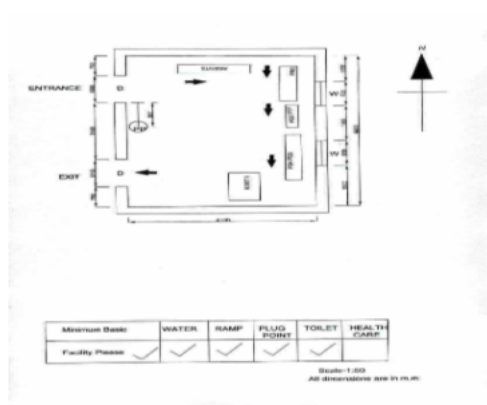

নির্বাচক নিবন্ধন আধিকারিকের স্বাক্ষর

Nazri Naksha

Google Map View

Polling Station Building Front View

Polling Station Front View

Cad View

Key MAP View

1 নাম : হায়রানী আড়ী স্বামীর নাম: হান্টু আড়ী বাড়ির নং : n0002 বয়স : 43 লিঙ্গ : মহিলা	KKW2076354 ফটো উপলব্ধ	2 নাম : রানু আড়ী পিতার নাম: শক্তিপদ আড়ী বাড়ির নং : n0002 বয়স : 42 লিঙ্গ : পুরুষ	KKW2480879 ফটো উপলব্ধ	3 নাম : দীনেশ আড়ী পিতার নাম: শ্যামপদ আড়ী বাড়ির নং : n0003 বয়স : 40 লিঙ্গ : পুরুষ	KKW2644896 ফটো উপলব্ধ
4 নাম : চায়না আড়ী স্বামীর নাম: দীনেশ আড়ী বাড়ির নং : n0003 বয়স : 36 লিঙ্গ : মহিলা	KKW2644904 ফটো উপলব্ধ	5 নাম : বিষ্ণু আড়ী পিতার নাম: শ্যামপদ আড়ী বাড়ির নং : n0003 বয়স : 33 লিঙ্গ : পুরুষ	ASQ1535327 ফটো উপলব্ধ	6 নাম : রাজু আড়ী পিতার নাম: শ্যামপদ আড়ী বাড়ির নং : n0003 বয়স : 32 লিঙ্গ : পুরুষ	ASQ1535335 ফটো উপলব্ধ
7 নাম : অপু আড়ী স্বামীর নাম: রাজু আড়ী বাড়ির নং : n0003 বয়স : 36 লিঙ্গ : মহিলা	ASQ1732098 ফটো উপলব্ধ	8 নাম : পারুল আড়ী স্বামীর নাম: শ্যামপদ আড়ী বাড়ির নং : n0003 বয়স : 59 লিঙ্গ : মহিলা	WB/29/219/177425 ফটো উপলব্ধ	9 নাম : রঞ্জনী আড়ী স্বামীর নাম: রানু আড়ী বাড়ির নং : n0002 বয়স : 37 লিঙ্গ : মহিলা	ASQ1626837 ফটো উপলব্ধ
10 নাম : হান্টু আড়ী পিতার নাম: শক্তি আড়ী বাড়ির নং : n0002 বয়স : 48 লিঙ্গ : পুরুষ	KKW2076347 ফটো উপলব্ধ	11 নাম : আভা আড়ী স্বামীর নাম: মদন আড়ী বাড়ির নং : n0001 বয়স : 69 লিঙ্গ : মহিলা	WB/29/219/177327 ফটো উপলব্ধ	12 নাম : বিশ্বনাথ আড়ী পিতার নাম: মদন আড়ী বাড়ির নং : n0001 বয়স : 40 লিঙ্গ : পুরুষ	KKW2480853 ফটো উপলব্ধ
13 নাম : বৈশাখী আড়ী স্বামীর নাম: বিশ্বনাথ আড়ী বাড়ির নং : n0001 বয়স : 39 লিঙ্গ : মহিলা	KKW2480861 ফটো উপলব্ধ	14 নাম : সুদর্শন আড়ী পিতার নাম: মদন আড়ী বাড়ির নং : n0001 বয়স : 36 লিঙ্গ : পুরুষ	KKW2644730 ফটো উপলব্ধ	15 নাম : মায়া আড়ী স্বামীর নাম: সুদর্শন আড়ী বাড়ির নং : n0001 বয়স : 32 লিঙ্গ : মহিলা	ASQ1732114 ফটো উপলব্ধ
16 নাম : রঞ্জিত আড়ী পিতার নাম: মদন আড়ী বাড়ির নং : n0001 বয়স : 29 লিঙ্গ : পুরুষ	ASQ1830900 ফটো উপলব্ধ	17 নাম : মোহন আড়ী পিতার নাম: কালিপদ আড়ী বাড়ির নং : n0001 বয়স : 70 লিঙ্গ : পুরুষ	WB/29/219/177045 ফটো উপলব্ধ	18 নাম : বাসন্তী আড়ী স্বামীর নাম: মোহন আড়ী বাড়ির নং : n0001 বয়স : 60 লিঙ্গ : মহিলা	WB/29/219/177246 ফটো উপলব্ধ
19 নাম : দীপক কুমার আড়ী পিতার নাম: মোহন আড়ী বাড়ির নং : n0001 বয়স : 37 লিঙ্গ : পুরুষ	ASQ1333269 ফটো উপলব্ধ	20 নাম : সোমা আড়ী স্বামীর নাম: দীপক কুমার আড়ী বাড়ির নং : n0001 বয়স : 31 লিঙ্গ : মহিলা	ASQ1626829 ফটো উপলব্ধ	21 নাম : শ্রীকান্ত আড়ী পিতার নাম: মোহন আড়ী বাড়ির নং : n0001 বয়স : 34 লিঙ্গ : পুরুষ	ASQ1535301 ফটো উপলব্ধ
22 নাম : গীতা আড়ী স্বামীর নাম: শক্তি আড়ী বাড়ির নং : n0002 বয়স : 66 লিঙ্গ : মহিলা	WB/29/219/177441 ফটো উপলব্ধ	23 নাম : রূপালী আড়ী স্বামীর নাম: যষ্ঠা আড়ী বাড়ির নং : n0001 বয়স : 33 লিঙ্গ : মহিলা	ASQ1732007 ফটো উপলব্ধ	24 নাম : উত্তম আড়ী পিতার নাম: গাজন আড়ী বাড়ির নং : n0001 বয়স : 33 লিঙ্গ : পুরুষ	ASQ1535319 ফটো উপলব্ধ
25 নাম : পিন্টু আড়ী পিতার নাম: গাজন আড়ী বাড়ির নং : n0001 বয়স : 32 লিঙ্গ : পুরুষ	ASQ1731967 ফটো উপলব্ধ	26 নাম : সাধন আড়ী পিতার নাম: কালিপদ আড়ী বাড়ির নং : n0001 বয়স : 57 লিঙ্গ : পুরুষ	WB/29/219/177602 ফটো উপলব্ধ	27 নাম : গাজন আড়ী পিতার নাম: কালিপদ আড়ী বাড়ির নং : n0001 বয়স : 63 লিঙ্গ : পুরুষ	WB/29/219/177594 ফটো উপলব্ধ
28 নাম : রেখা আড়ী স্বামীর নাম: গাজন আড়ী বাড়ির নং : n0001 বয়স : 56 লিঙ্গ : মহিলা	WB/29/219/177325 ফটো উপলব্ধ	29 নাম : যস্টী আড়ী পিতার নাম: গাজন আড়ী বাড়ির নং : n0001 বয়স : 36 লিঙ্গ : পুরুষ	ASQ1333400 ফটো উপলব্ধ	30 নাম : মালতি আড়ী স্বামীর নাম: সাধন আড়ী বাড়ির নং : n0001 বয়স : 52 লিঙ্গ : মহিলা	WB/29/219/177451 ফটো উপলব্ধ