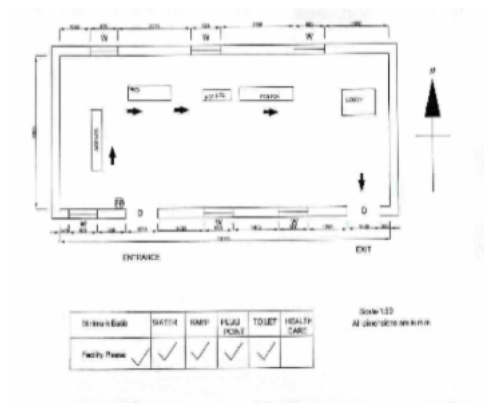

নির্বাচক নিবন্ধন আধিকারিকের স্বাক্ষর

Nazri Naksha

Google Map View

Polling Station Building Front View

Polling Station Front View

Cad View

Key MAP View

1 নাম : অনিমা কোলে স্বামীর নাম: শ্যামল কোলে বাড়ির নং : n0003 বয়স : 44 লিঙ্গ : মহিলা	KKW1465996 ফটো উপলব্ধ	2 নাম : চায়না কোলে স্বামীর নাম: কমল কান্ত কোলে বাড়ির নং : n0003 বয়স : 57 লিঙ্গ : মহিলা	KKW1338698 ফটো উপলব্ধ	3 নাম : ভরত কোলে পিতার নাম: সতীশ কোলে বাড়ির নং : n0004 বয়স : 77 লিঙ্গ : পুরুষ	WB/29/219/177189 ফটো উপলব্ধ
4 নাম : নয়নারানী কোলে স্বামীর নাম: ভরত কোলে বাড়ির নং : n0004 বয়স : 67 লিঙ্গ : মহিলা	WB/29/219/177419 ফটো উপলব্ধ	5 নাম : চন্দন কোলে পিতার নাম: ভরত চন্দ্র কোলে বাড়ির নং : n0004 বয়স : 43 লিঙ্গ : পুরুষ	KKW2077782 ফটো উপলব্ধ	6 নাম : গজেন্দ্র নাথ কোলে পিতার নাম: কাঙ্গাল কোলে বাড়ির নং : n0005 বয়স : 68 লিঙ্গ : পুরুষ	ASQ2535078 ফটো উপলব্ধ
7 নাম : হৈমবতী কোলে স্বামীর নাম: গজেন্দ্র কোলে বাড়ির নং : n0005 বয়স : 62 লিঙ্গ : মহিলা	WB/29/219/177343 ফটো উপলব্ধ	8 নাম : অনুপ কুমার কোলে পিতার নাম: গজেন্দ্র নাথ কোলে বাড়ির নং : n0005 বয়স : 42 লিঙ্গ : পুরুষ	KKW2481109 ফটো উপলব্ধ	9 নাম : মুনমুন কোলে(নিয়োগী) স্বামীর নাম: অনুপ কোলে বাড়ির নং : n0005 বয়স : 32 লিঙ্গ : মহিলা	ASQ1627199 ফটো উপলব্ধ
10 নাম : মধু কোলে পিতার নাম: কৃষ্ণসাদ কোলে বাড়ির নং : n0006 বয়স : 51 লিঙ্গ : পুরুষ	ASQ2450278 ফটো উপলব্ধ	11 নাম : ফাল্পুনী কোলে স্বামীর নাম: মধু কোলে বাড়ির নং : n0006 বয়স : 31 লিঙ্গ : মহিলা	ASQ1889385 ফটো উপলব্ধ	12 নাম : বাদল চন্দ্র কোলে পিতার নাম: গয়ারাম কোলে বাড়ির নং : n0007 বয়স : 78 লিঙ্গ : পুরুষ	ASQ2536704 ফটো উপলব্ধ
13 নাম : আনন্দময়ী কোলে স্বামীর নাম: বাদল চন্দ্র কোলে বাড়ির নং : n0007 বয়স : 69 লিঙ্গ : মহিলা	ASQ2413284 ফটো উপলব্ধ	14 নাম : শিবশংকর কোলে পিতার নাম: বাদল চন্দ্র কোলে বাড়ির নং : n0007 বয়স : 44 লিঙ্গ : পুরুষ	KKW2077774 ফটো উপলব্ধ	15 নাম : সুপ্রীতি কোলে পিতার নাম: কমল কান্ত কোলে বাড়ির নং : এন0003 বয়স : 23 লিঙ্গ : মহিলা	ASQ2644664 ফটো উপলব্ধ
16 নাম : রুমা বাণ কোলে স্বামীর নাম: শিবশংকর কোলে বাড়ির নং : এন0007 বয়স : 33 লিঙ্গ : মহিলা	ASQ2644789 ফটো উপলব্ধ	17 নাম : বৃষ্টি কোলে পিতার নাম: শ্যামল কোলে বাড়ির নং : এন0003 বয়স : 21 লিঙ্গ : মহিলা	ASQ2862035 ফটো উপলব্ধ	18 নাম : রুপা ঘোষ (কোলে) স্বামীর নাম: চন্দন কোলে বাড়ির নং : n0004 বয়স : 36 লিঙ্গ : মহিলা	ASQ0526913 ফটো উপলব্ধ
19 নাম : পরিমল কোলে পিতার নাম: লক্ষ্মণ কোলে বাড়ির নং : n0002 বয়স : 54 লিঙ্গ : পুরুষ	ASQ2888162 ফটো উপলব্ধ	20 নাম : কুম্ভা কোলে স্বামীর নাম: পরিমল কোলে বাড়ির নং : n0002 বয়স : 41 লিঙ্গ : মহিলা	KKW2322980 ফটো উপলব্ধ	21 নাম : পায়োল কোলে পিতার নাম: শ্যামল কোলে বাড়ির নং : n0003 বয়স : 24 লিঙ্গ : মহিলা	ASQ2576429 ফটো উপলব্ধ
22 নাম : মধুমিতা মন্ডল কোলে স্বামীর নাম: নির্মল কোলে বাড়ির নং : n0002 বয়স : 27 লিঙ্গ : মহিলা	ASQ2603967 ফটো উপলব্ধ	23 নাম : শিল্পা কোলে পিতার নাম: কমল কান্ত কোলে বাড়ির নং : n0003 বয়স : 28 লিঙ্গ : মহিলা	ASQ1940295 ফটো উপলব্ধ	24 নাম : রুমা কোলে স্বামীর নাম: চন্দন কোলে বাড়ির নং : n0003 বয়স : 35 লিঙ্গ : মহিলা	ASQ1333475 ফটো উপলব্ধ
25 নাম : সজল কোলে পিতার নাম: রামপদ কোলে বাড়ির নং : n0003 বয়স : 50 লিঙ্গ : পুরুষ	ASQ2907400 ফটো উপলব্ধ	26 নাম : কমল কান্ত কোলে পিতার নাম: রামপদ কোলে বাড়ির নং : n0003 বয়স : 64 লিঙ্গ : পুরুষ	WB/29/219/177550 ফটো উপলব্ধ	27 নাম : বাপ্পাদিতা কোলে পিতার নাম: বিমল চন্দ্র কোলে বাড়ির নং : n0002 বয়স : 35 লিঙ্গ : পুরুষ	ASQ1627181 ফটো উপলব্ধ
28 নাম : নির্মল কোলে পিতার নাম: লক্ষ্মণ চন্দ্র কোলে বাড়ির নং : n0002 বয়স : 42 লিঙ্গ : পুরুষ	KKW2077790 ফটো উপলব্ধ	29 নাম : আরতি কোলে স্বামীর নাম: বিমল কোলে বাড়ির নং : n0002 বয়স : 60 লিঙ্গ : মহিলা	WB/29/219/177421 ফটো উপলব্ধ	30 নাম : বিমল কোলে পিতার নাম: লক্ষ্মণ কোলে বাড়ির নং : n0002 বয়স : 64 লিঙ্গ : পুরুষ	WB/29/219/177234 ফটো উপলব্ধ