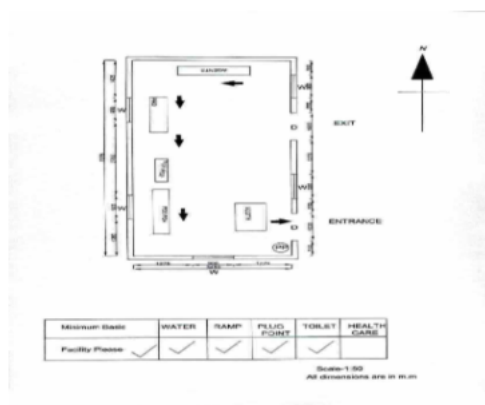

নির্বাচক নিবন্ধন আধিকারিকের স্বাক্ষর

Nazri Naksha

Google Map View

Polling Station Building Front View

Polling Station Front View

Cad View

Key MAP View

1	ASQ2723872	নাম : অশোক কুমার জানা পিতার নাম: ভূতনাথ জানা বাড়ির নং : n0121 বয়স : 65 লিঙ্গ : পুরুষ	ফটো উপলব্ধ	2	WB/29/219/168711	নাম : দীপক কুমার জানা পিতার নাম: ভূতনাথ জানা বাড়ির নং : n0121 বয়স : 55 লিঙ্গ : পুরুষ	ফটো উপলব্ধ	3	WB/29/219/168710	নাম : আল্পনা জানা স্বামীর নাম: অশোক কুমার জানা বাড়ির নং : n0121 বয়স : 55 লিঙ্গ : মহিলা	ফটো উপলব্ধ
4	ASQ2721074	নাম : রিয়া জানা পিতার নাম: দীপক জানা বাড়ির নং : এন0108 বয়স : 23 লিঙ্গ : মহিলা	ফটো উপলব্ধ	5	ASQ2608941	নাম : সুভদীপ জানা পিতার নাম: অশোক কুমার জানা বাড়ির নং : n0121 বয়স : 24 লিঙ্গ : পুরুষ	ফটো উপলব্ধ	6	ASQ2969384	নাম : রাহুল জানা পিতার নাম: দীপক কুমার জানা বাড়ির নং : এন0121 বয়স : 21 লিঙ্গ : পুরুষ	ফটো উপলব্ধ
7	ASQ2337855	নাম : প্রভাস আড়ি পিতার নাম: ভোমরা আড়ি বাড়ির নং : এন0009 বয়স : 25 লিঙ্গ : পুরুষ	ফটো উপলব্ধ	8	ASQ2341261	নাম : টুম্পা আড়ি স্বামীর নাম: সন্দীপ আড়ি বাড়ির নং : এন0105 বয়স : 29 লিঙ্গ : মহিলা	ফটো উপলব্ধ	9	ASQ2188902	নাম : টুসি আড়ি স্বামীর নাম: রাজু আড়ি বাড়ির নং : n0193 বয়স : 35 লিঙ্গ : মহিলা	ফটো উপলব্ধ
10	ASQ2271344	নাম : পিঙ্কি আড়ি স্বামীর নাম: বাপস আড়ি বাড়ির নং : 0106 বয়স : 27 লিঙ্গ : মহিলা	ফটো উপলব্ধ	11	WB/29/219/168173	নাম : লখু আড়ি পিতার নাম: যতি আড়ি বাড়ির নং : n0106 বয়স : 62 লিঙ্গ : পুরুষ	ফটো উপলব্ধ	12	ASQ2152767	নাম : ভৈরব আড়ি পিতার নাম: লখু আড়ি বাড়ির নং : n0106 বয়স : 28 লিঙ্গ : পুরুষ	ফটো উপলব্ধ
13	ASQ1940857	নাম : পায়েল আড়ি স্বামীর নাম: সুজিত আড়ি বাড়ির নং : n0105 বয়স : 28 লিঙ্গ : মহিলা	ফটো উপলব্ধ	14	ASQ2188811	নাম : বাপস আড়ি পিতার নাম: লখু আড়ি বাড়ির নং : n0106 বয়স : 27 লিঙ্গ : পুরুষ	ফটো উপলব্ধ	15	ASQ2188928	নাম : চাঁপা আড়ি স্বামীর নাম: ভৈরব আড়ি বাড়ির নং : n0195 বয়স : 27 লিঙ্গ : মহিলা	ফটো উপলব্ধ
16	ASQ1940840	নাম : বর্না আড়ি স্বামীর নাম: অজিত আড়ি বাড়ির নং : n0105 বয়স : 34 লিঙ্গ : মহিলা	ফটো উপলব্ধ	17	WB/29/219/165242	নাম : রামপদ আড়ি পিতার নাম: রবি আড়ি বাড়ির নং : n0001 বয়স : 77 লিঙ্গ : পুরুষ	ফটো উপলব্ধ	18	WB/29/219/165168	নাম : মমতা আড়ি স্বামীর নাম: রামপদ আড়ি বাড়ির নং : n0001 বয়স : 72 লিঙ্গ : মহিলা	ফটো উপলব্ধ
19	WB/29/219/165300	নাম : ভোমরা আড়ি পিতার নাম: রামপদ আড়ি বাড়ির নং : n0001 বয়স : 49 লিঙ্গ : পুরুষ	ফটো উপলব্ধ	20	KKW1467349	নাম : জ্যোৎস্না আড়ি স্বামীর নাম: ভোমরা আড়ি বাড়ির নং : n0001 বয়স : 44 লিঙ্গ : মহিলা	ফটো উপলব্ধ	21	KKW2072825	নাম : অমল আড়ি পিতার নাম: রামপদ আড়ি বাড়ির নং : n0001 বয়স : 43 লিঙ্গ : পুরুষ	ফটো উপলব্ধ
22	WB/29/219/165054	নাম : ভোলানাথ আড়ি পিতার নাম: রবি আড়ি বাড়ির নং : n0002 বয়স : 72 লিঙ্গ : পুরুষ	ফটো উপলব্ধ	23	WB/29/219/165117	নাম : কবিতা আড়ি স্বামীর নাম: ভোলানাথ আড়ি বাড়ির নং : n0002 বয়স : 67 লিঙ্গ : মহিলা	ফটো উপলব্ধ	24	KKW2479657	নাম : রাজু আড়ি পিতার নাম: ভোলানাথ আড়ি বাড়ির নং : n0002 বয়স : 40 লিঙ্গ : পুরুষ	ফটো উপলব্ধ
25	WB/29/219/168235	নাম : শ্যাম আড়ি পিতার নাম: অভুল আড়ি বাড়ির নং : n0105 বয়স : 64 লিঙ্গ : পুরুষ	ফটো উপলব্ধ	26	WB/29/219/168258	নাম : কবিতা আড়ি স্বামীর নাম: শ্যাম আড়ি বাড়ির নং : n0105 বয়স : 60 লিঙ্গ : মহিলা	ফটো উপলব্ধ	27	ASQ1732577	নাম : অজিত আড়ি পিতার নাম: শ্যামপদ আড়ি বাড়ির নং : n0105 বয়স : 34 লিঙ্গ : পুরুষ	ফটো উপলব্ধ
28	ASQ1732585	নাম : সুজিত আড়ি পিতার নাম: শ্যামপদ আড়ি বাড়ির নং : n0105 বয়স : 31 লিঙ্গ : পুরুষ	ফটো উপলব্ধ	29	ASQ1732445	নাম : সন্দীপ আড়ি পিতার নাম: রাম আড়ি বাড়ির নং : n0105 বয়স : 30 লিঙ্গ : পুরুষ	ফটো উপলব্ধ	30	WB/29/219/168204	নাম : মীরা আড়ি স্বামীর নাম: লেউল আড়ি বাড়ির নং : n0106 বয়স : 63 লিঙ্গ : মহিলা	ফটো উপলব্ধ