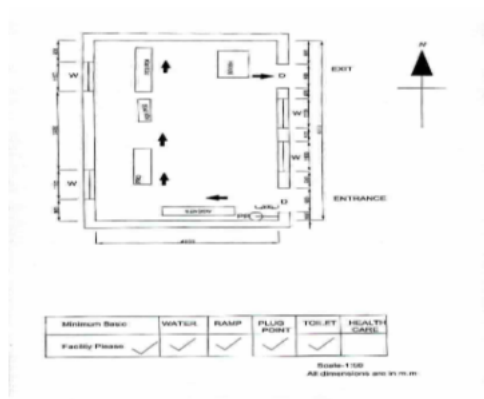

নির্বাচক নিবন্ধন আধিকারিকের স্বাক্ষর

Nazri Naksha

Google Map View

Polling Station Building Front View

Polling Station Front View

Cad View

Key MAP View

1 নাম : ইলা সাঁত (ভূঞা) স্বামীর নাম: রাজু ভূঞা বাড়ির নং : n0066 বয়স : 37 লিঙ্গ : মহিলা	ASQ1336551 ফটো উপলব্ধ	2 নাম : সন্ধ্যা ঘোড়াই স্বামীর নাম: বিজয় ঘোড়াই বাড়ির নং : n0001 বয়স : 70 লিঙ্গ : মহিলা	WB/29/219/186174 ফটো উপলব্ধ	3 নাম : রনজিত ঘোড়াই পিতার নাম: বিজয় ঘোড়াই বাড়ির নং : n0001 বয়স : 56 লিঙ্গ : পুরুষ	WB/29/219/186282 ফটো উপলব্ধ
4 নাম : দোলান ঘোড়াই পিতার নাম: সুজিত ঘোড়াই বাড়ির নং : এন0001 বয়স : 21 লিঙ্গ : মহিলা	ASQ2874998 ফটো উপলব্ধ	5 নাম : চন্দনা মন্ডল(ঘোড়াই) স্বামীর নাম: অভিজিত ঘোড়াই বাড়ির নং : n0013 বয়স : 34 লিঙ্গ : মহিলা	ASQ1536960 ফটো উপলব্ধ	6 নাম : অনিমা ঘোড়াই স্বামীর নাম: রঞ্জিত ঘোড়াই বাড়ির নং : n0001 বয়স : 42 লিঙ্গ : মহিলা	KKW2080224 ফটো উপলব্ধ
7 নাম : বর্নালী ঘোড়াই স্বামীর নাম: সুজিত ঘোড়াই বাড়ির নং : n0001 বয়স : 41 লিঙ্গ : মহিলা	ASQ1536945 ফটো উপলব্ধ	8 নাম : সুজিত ঘোড়াই পিতার নাম: বিজয় ঘোড়াই বাড়ির নং : n0001 বয়স : 54 লিঙ্গ : পুরুষ	WB/29/219/186148 ফটো উপলব্ধ	9 নাম : সৌরভ ঘোড়াই পিতার নাম: রনজিত ঘোড়াই বাড়ির নং : এন0001 বয়স : 23 লিঙ্গ : পুরুষ	ASQ2879658 ফটো উপলব্ধ
10 নাম : বুবন ঘোষ পিতার নাম: সুনীল ঘোষ বাড়ির নং : n0002 বয়স : 43 লিঙ্গ : পুরুষ	ASQ0538439 ফটো উপলব্ধ	11 নাম : সোমা ঘোষ পিতার নাম: সুরভ ঘোষ বাড়ির নং : এন01 বয়স : 21 লিঙ্গ : মহিলা	ASQ2831022 ফটো উপলব্ধ	12 নাম : শান্তি ঘোষ স্বামীর নাম: সুনীল ঘোষ বাড়ির নং : n0002 বয়স : 59 লিঙ্গ : মহিলা	WB/29/219/186293 ফটো উপলব্ধ
13 নাম : সুনীল ঘোষ পিতার নাম: জরিলাল ঘোষ বাড়ির নং : n0002 বয়স : 67 লিঙ্গ : পুরুষ	WB/29/219/186313 ফটো উপলব্ধ	14 নাম : রুমকী রানা(ঘোষ) স্বামীর নাম: প্রবীর ঘোষ বাড়ির নং : n0006 বয়স : 34 লিঙ্গ : মহিলা	ASQ1536937 ফটো উপলব্ধ	15 নাম : প্রবীর কুমার ঘোষ পিতার নাম: বাদল ঘোষ বাড়ির নং : n0006 বয়স : 41 লিঙ্গ : পুরুষ	ASQ1336627 ফটো উপলব্ধ
16 নাম : মনিমালা ঘোষ স্বামীর নাম: সুরভ ঘোষ বাড়ির নং : n0006 বয়স : 41 লিঙ্গ : মহিলা	KKW2326601 ফটো উপলব্ধ	17 নাম : সুনিতা ঘোষ স্বামীর নাম: বুবন ঘোষ বাড়ির নং : n0002 বয়স : 36 লিঙ্গ : মহিলা	ASQ1336460 ফটো উপলব্ধ	18 নাম : শ্রীমন্ত ঘোষ পিতার নাম: রাসবিহারী ঘোষ বাড়ির নং : n0003 বয়স : 58 লিঙ্গ : পুরুষ	WB/29/219/186291 ফটো উপলব্ধ
19 নাম : ছবি ঘোষ স্বামীর নাম: শ্রীমন্ত ঘোষ বাড়ির নং : n0003 বয়স : 51 লিঙ্গ : মহিলা	WB/29/219/186292 ফটো উপলব্ধ	20 নাম : সুমিত ঘোষ পিতার নাম: শ্রীমন্ত ঘোষ বাড়ির নং : n0003 বয়স : 31 লিঙ্গ : পুরুষ	ASQ1629252 ফটো উপলব্ধ	21 নাম : বাদল ঘোষ পিতার নাম: জরিলাল ঘোষ বাড়ির নং : n0006 বয়স : 73 লিঙ্গ : পুরুষ	WB/29/219/186171 ফটো উপলব্ধ
22 নাম : জয়ন্তী ঘোষ স্বামীর নাম: বাদল ঘোষ বাড়ির নং : n0006 বয়স : 63 লিঙ্গ : মহিলা	WB/29/219/186179 ফটো উপলব্ধ	23 নাম : সুরভ ঘোষ পিতার নাম: বাদল ঘোষ বাড়ির নং : n0006 বয়স : 52 লিঙ্গ : পুরুষ	WB/29/219/186281 ফটো উপলব্ধ	24 নাম : অমিত ঘোষ পিতার নাম: শ্রীমন্ত ঘোষ বাড়ির নং : n0003 বয়স : 29 লিঙ্গ : পুরুষ	ASQ1941988 ফটো উপলব্ধ
25 নাম : সুমন ঘোষ পিতার নাম: সুরভ ঘোষ বাড়ির নং : এন0006 বয়স : 23 লিঙ্গ : পুরুষ	ASQ2641884 ফটো উপলব্ধ	26 নাম : সুরভি পাল (জানা) স্বামীর নাম: দিলীপ জানা বাড়ির নং : এন0123 বয়স : 26 লিঙ্গ : মহিলা	ASQ2369890 ফটো উপলব্ধ	27 নাম : সম্পা জানা স্বামীর নাম: লিলীপ জানা বাড়ির নং : এন0122 বয়স : 22 লিঙ্গ : মহিলা	ASQ2739837 ফটো উপলব্ধ
28 নাম : দিলীপ জানা পিতার নাম: শক্তি জানা বাড়ির নং : n0123 বয়স : 36 লিঙ্গ : পুরুষ	ASQ1537224 ফটো উপলব্ধ	29 নাম : দীপক জানা পিতার নাম: শক্তি জানা বাড়ির নং : n0123 বয়স : 30 লিঙ্গ : পুরুষ	ASQ1734524 ফটো উপলব্ধ	30 নাম : লিলীপ জানা পিতার নাম: শক্তি জানা বাড়ির নং : n0122 বয়স : 36 লিঙ্গ : পুরুষ	ASQ1261155 ফটো উপলব্ধ