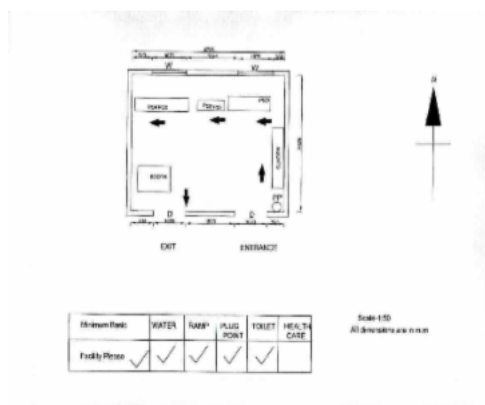

নির্বাচক নিবন্ধন আধিকারিকের স্বাক্ষর

Nazri Naksha

Google Map View

Polling Station Building Front View

Polling Station Front View

Cad View

Key MAP View

1 নাম : দীপ গুছাইত পিতার নাম: দিনেশ গুছাইত বাড়ির নং : এন0028 বয়স : 21 লিঙ্গ : পুরুষ	ASQ2859627 ফটো উপলব্ধ	2 নাম : শুভঙ্কর গুছাইত পিতার নাম: জয়দেব গুছাইত বাড়ির নং : n0035 বয়স : 26 লিঙ্গ : পুরুষ	ASQ2612570 ফটো উপলব্ধ	3 নাম : সঞ্জয় গুছাইত পিতার নাম: অশোক গুছাইত বাড়ির নং : এন0052 বয়স : 24 লিঙ্গ : পুরুষ	ASQ2642197 ফটো উপলব্ধ
4 নাম : সৌমেন মর্মু পিতার নাম: সনাতন মর্মু বাড়ির নং : এন0028 বয়স : 23 লিঙ্গ : পুরুষ	ASQ2717544 ফটো উপলব্ধ	5 নাম : খোকন গুছাইত পিতার নাম: অশোক গুছাইত বাড়ির নং : এন0052 বয়স : 26 লিঙ্গ : পুরুষ	ASQ2366185 ফটো উপলব্ধ	6 নাম : মন্টু গুছাইত পিতার নাম: সন্তোষ গুছাইত বাড়ির নং : n0043 বয়স : 28 লিঙ্গ : পুরুষ	ASQ2373496 ফটো উপলব্ধ
7 নাম : বিকাশ গুছাইত পিতার নাম: স্বপন গুছাইত বাড়ির নং : এন0033 বয়স : 26 লিঙ্গ : পুরুষ	ASQ2373744 ফটো উপলব্ধ	8 নাম : অনিমা গুছাইত স্বামীর নাম: অনূপ গুছাইত বাড়ির নং : এন0028 বয়স : 26 লিঙ্গ : মহিলা	ASQ2388692 ফটো উপলব্ধ	9 নাম : প্রতিমা গুছাইত স্বামীর নাম: বাচ্চু গুছাইত বাড়ির নং : n0028 বয়স : 25 লিঙ্গ : মহিলা	ASQ2567154 ফটো উপলব্ধ
10 নাম : পিউ গুছাইত পিতার নাম: পবন গুছাইত বাড়ির নং : এন0033 বয়স : 21 লিঙ্গ : মহিলা	ASQ2890861 ফটো উপলব্ধ	11 নাম : কম্পনা সাসমল গুছাইত স্বামীর নাম: বিকাশ গুছাইত বাড়ির নং : এন0033 বয়স : 24 লিঙ্গ : মহিলা	ASQ2891000 ফটো উপলব্ধ	12 নাম : দীপঙ্কর গুছাইত পিতার নাম: অশীনি গুছাইত বাড়ির নং : n0032 বয়স : 29 লিঙ্গ : পুরুষ	ASQ2190015 ফটো উপলব্ধ
13 নাম : অরুণ গুছাইত পিতার নাম: গগন চন্দ্র গুছাইত বাড়ির নং : এন0033 বয়স : 23 লিঙ্গ : পুরুষ	ASQ2642213 ফটো উপলব্ধ	14 নাম : কার্তিক গুছাইত পিতার নাম: সুধীর গুছাইত বাড়ির নং : n0028 বয়স : 55 লিঙ্গ : পুরুষ	WB/29/219/183524 ফটো উপলব্ধ	15 নাম : ঝর্ণা গুছাইত স্বামীর নাম: কার্তিক গুছাইত বাড়ির নং : n0028 বয়স : 53 লিঙ্গ : মহিলা	WB/29/219/183425 ফটো উপলব্ধ
16 নাম : অনূপ গুছাইত পিতার নাম: কার্তিক গুছাইত বাড়ির নং : n0028 বয়স : 34 লিঙ্গ : পুরুষ	ASQ1337328 ফটো উপলব্ধ	17 নাম : বিশ্ণুজিৎ গুছাইত পিতার নাম: গনেশ গুছাইত বাড়ির নং : n0028 বয়স : 30 লিঙ্গ : পুরুষ	ASQ1890342 ফটো উপলব্ধ	18 নাম : দীনেশ গুছাইত পিতার নাম: সুধীর গুছাইত বাড়ির নং : n0028 বয়স : 50 লিঙ্গ : পুরুষ	WB/29/219/183417 ফটো উপলব্ধ
19 নাম : সূচিত্রা গুছাইত স্বামীর নাম: রেনু গুছাইত বাড়ির নং : n0031 বয়স : 66 লিঙ্গ : মহিলা	WB/29/219/183286 ফটো উপলব্ধ	20 নাম : মমতা গুছাইত পিতার নাম: রেনু গুছাইত বাড়ির নং : n0031 বয়স : 49 লিঙ্গ : মহিলা	WB/29/219/183285 ফটো উপলব্ধ	21 নাম : আল্পনা গুছাইত স্বামীর নাম: স্বপন গুছাইত বাড়ির নং : n0033 বয়স : 47 লিঙ্গ : মহিলা	KKW1336031 ফটো উপলব্ধ
22 নাম : গগনচন্দ্র গুছাইত পিতার নাম: মানিক গুছাইত বাড়ির নং : n0033 বয়স : 47 লিঙ্গ : পুরুষ	KKW1336064 ফটো উপলব্ধ	23 নাম : চন্দনা গুছাইত স্বামীর নাম: গগনচন্দ্র গুছাইত বাড়ির নং : n0033 বয়স : 46 লিঙ্গ : মহিলা	KKW1336023 ফটো উপলব্ধ	24 নাম : খুকুমনি গুছাইত স্বামীর নাম: জয়দেব গুছাইত বাড়ির নং : n0035 বয়স : 45 লিঙ্গ : মহিলা	KKW2325140 ফটো উপলব্ধ
25 নাম : সন্তোষ গুছাইত পিতার নাম: ভূত গুছাইত বাড়ির নং : n0043 বয়স : 66 লিঙ্গ : পুরুষ	WB/29/219/183485 ফটো উপলব্ধ	26 নাম : গীতা গুছাইত স্বামীর নাম: সন্তোষ গুছাইত বাড়ির নং : n0043 বয়স : 57 লিঙ্গ : মহিলা	WB/29/219/183194 ফটো উপলব্ধ	27 নাম : সুখী গুছাইত স্বামীর নাম: কিংকর গুছাইত বাড়ির নং : n0052 বয়স : 69 লিঙ্গ : মহিলা	WB/29/219/183560 ফটো উপলব্ধ
28 নাম : অশোক গুছাইত পিতার নাম: কিংকর গুছাইত বাড়ির নং : n0052 বয়স : 59 লিঙ্গ : পুরুষ	WB/29/219/183547 ফটো উপলব্ধ	29 নাম : সরস্বতী গুছাইত স্বামীর নাম: অশোক গুছাইত বাড়ির নং : n0052 বয়স : 56 লিঙ্গ : মহিলা	WB/29/219/183142 ফটো উপলব্ধ	30 নাম : বসুন্ধরা গুছাইত স্বামীর নাম: মানিক গুছাইত বাড়ির নং : n0033 বয়স : 72 লিঙ্গ : মহিলা	WB/29/219/183104 ফটো উপলব্ধ