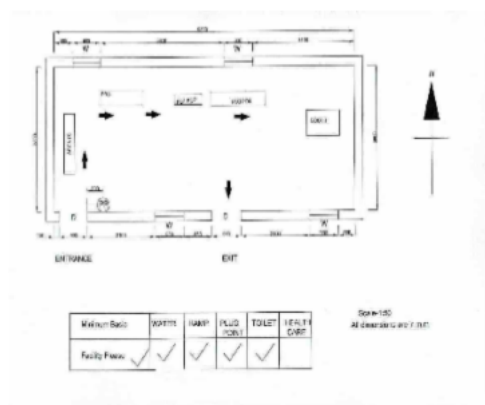

নির্বাচক নিবন্ধন আধিকারিকের স্বাক্ষর

Nazri Naksha

Google Map View

Polling Station Building Front View

Polling Station Front View

Cad View

Key MAP View

1 নাম : সোনালী দোলই (মাল) স্বামীর নাম: অসিত মাল বাড়ির নং : n0056 বয়স : 27 লিঙ্গ : মহিলা	ASQ2190213 ফটো উপলব্ধ	2 নাম : অপরািজিতা গরাই স্বামীর নাম: সাগনিক ঘোষ বাড়ির নং : এন0039 বয়স : 38 লিঙ্গ : মহিলা	KKW2478816 ফটো উপলব্ধ	3 নাম : শুভাশিষ ঘোষ পিতার নাম: দিপক ঘোষ বাড়ির নং : n0043 বয়স : 24 লিঙ্গ : পুরুষ	ASQ2612976 ফটো উপলব্ধ
4 নাম : রিমা ঘোষ পিতার নাম: বাবলু ঘোষ বাড়ির নং : n0045 বয়স : 24 লিঙ্গ : মহিলা	ASQ2612984 ফটো উপলব্ধ	5 নাম : অপর্ণা ঘোষ স্বামীর নাম: সুজিত ঘোষ বাড়ির নং : n0144 বয়স : 33 লিঙ্গ : মহিলা	ASQ2158145 ফটো উপলব্ধ	6 নাম : পার্থপ্রতিম ঘোষ পিতার নাম: চিত্তরঞ্জন ঘোষ বাড়ির নং : 0046 বয়স : 26 লিঙ্গ : পুরুষ	ASQ2272193 ফটো উপলব্ধ
7 নাম : প্রিয়াঙ্কা ঘোষ পিতার নাম: নিতাই ঘোষ বাড়ির নং : এন0096 বয়স : 31 লিঙ্গ : মহিলা	ASQ1636588 ফটো উপলব্ধ	8 নাম : দেবাশীষ ঘোষ পিতার নাম: দীপক ঘোষ বাড়ির নং : n0043 বয়স : 27 লিঙ্গ : পুরুষ	ASQ2190189 ফটো উপলব্ধ	9 নাম : বিকাশ জানা পিতার নাম: মধুসূদন জানা বাড়ির নং : এন0015 বয়স : 23 লিঙ্গ : পুরুষ	ASQ2647782 ফটো উপলব্ধ
10 নাম : তাপস জানা পিতার নাম: গঙ্গাধর জানা বাড়ির নং : 0016 বয়স : 26 লিঙ্গ : পুরুষ	ASQ2272201 ফটো উপলব্ধ	11 নাম : শিল্পা জানা স্বামীর নাম: কাডেশ্বর জানা বাড়ির নং : n0011 বয়স : 24 লিঙ্গ : মহিলা	ASQ2613016 ফটো উপলব্ধ	12 নাম : চন্দনা জানা স্বামীর নাম: আশীষ জানা বাড়ির নং : 0082 বয়স : 26 লিঙ্গ : মহিলা	ASQ2272250 ফটো উপলব্ধ
13 নাম : ছন্দা জানা স্বামীর নাম: সত্য জানা বাড়ির নং : n0151 বয়স : 30 লিঙ্গ : মহিলা	ASQ2239515 ফটো উপলব্ধ	14 নাম : বৈশাখী দলবেরা স্বামীর নাম: সমীর দলবেরা বাড়ির নং : n01047 বয়স : 28 লিঙ্গ : মহিলা	ASQ2613180 ফটো উপলব্ধ	15 নাম : রাজেশ দলবেরা পিতার নাম: সুকুমার দলবেরা বাড়ির নং : n0068 বয়স : 24 লিঙ্গ : পুরুষ	ASQ2613354 ফটো উপলব্ধ
16 নাম : রাজু দলবেরা পিতার নাম: সুকুমার দলবেরা বাড়ির নং : n0068 বয়স : 26 লিঙ্গ : পুরুষ	ASQ2613347 ফটো উপলব্ধ	17 নাম : কাঞ্চন দোলই স্বামীর নাম: অরুণ দোলই বাড়ির নং : n0149 বয়স : 27 লিঙ্গ : মহিলা	ASQ2190155 ফটো উপলব্ধ	18 নাম : শুভদীপ দোলই পিতার নাম: গৌতম দোলই বাড়ির নং : এন0065 বয়স : 23 লিঙ্গ : পুরুষ	ASQ2788206 ফটো উপলব্ধ
19 নাম : রূপালী দোলই স্বামীর নাম: সুদাম দোলই বাড়ির নং : এন0090 বয়স : 23 লিঙ্গ : মহিলা	ASQ2755486 ফটো উপলব্ধ	20 নাম : সোনামনি দোলই স্বামীর নাম: জয়ন্ত দোলই বাড়ির নং : n0163 বয়স : 29 লিঙ্গ : মহিলা	ASQ1830603 ফটো উপলব্ধ	21 নাম : জয়ন্ত দোলই পিতার নাম: সুভাষ দোলই বাড়ির নং : এন0073 বয়স : 25 লিঙ্গ : পুরুষ	ASQ2647840 ফটো উপলব্ধ
22 নাম : শান্তনু দোলই পিতার নাম: তারাপদ দোলই বাড়ির নং : এন0134 বয়স : 23 লিঙ্গ : পুরুষ	ASQ2647774 ফটো উপলব্ধ	23 নাম : সৌমিক দোলই মায়ের নাম: তনুশ্রী পণ্ডিত বাড়ির নং : এন0059 বয়স : 23 লিঙ্গ : পুরুষ	ASQ2647808 ফটো উপলব্ধ	24 নাম : সমিত দোলই পিতার নাম: নিরঞ্জন দোলই বাড়ির নং : এন0136 বয়স : 23 লিঙ্গ : পুরুষ	ASQ2647766 ফটো উপলব্ধ
25 নাম : গোবিন্দ দোলই পিতার নাম: সুকুমার দোলই বাড়ির নং : এন0075 বয়স : 24 লিঙ্গ : পুরুষ	ASQ2647816 ফটো উপলব্ধ	26 নাম : শোভন দোলই পিতার নাম: নিতরঞ্জন দোলই বাড়ির নং : n0091 বয়স : 24 লিঙ্গ : পুরুষ	ASQ2602381 ফটো উপলব্ধ	27 নাম : বনশ্রী দোলই স্বামীর নাম: পূর্ণ চন্দ্র দোলই বাড়ির নং : N0133 বয়স : 30 লিঙ্গ : মহিলা	ASQ2305803 ফটো উপলব্ধ
28 নাম : অমিতা দোলই স্বামীর নাম: গনেশ দোলই বাড়ির নং : n0003 বয়স : 43 লিঙ্গ : মহিলা	KKW2645174 ফটো উপলব্ধ	29 নাম : মানস দোলই পিতার নাম: অজিত দোলই বাড়ির নং : 0133 বয়স : 28 লিঙ্গ : পুরুষ	ASQ2272219 ফটো উপলব্ধ	30 নাম : মুনমুন দোলই স্বামীর নাম: দুঃশাসন দোলই বাড়ির নং : 0069 বয়স : 26 লিঙ্গ : মহিলা	ASQ2272169 ফটো উপলব্ধ