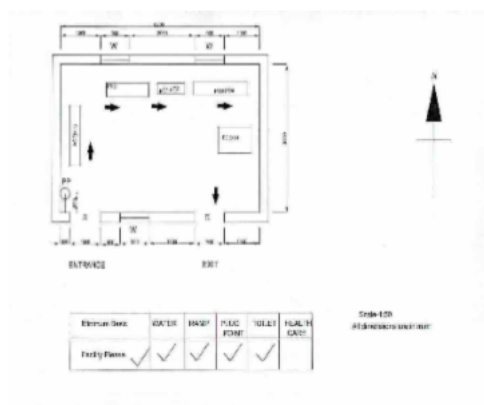

নির্বাচক নিবন্ধন আধিকারিকের স্বাক্ষর

Nazri Naksha

Google Map View

Polling Station Building Front View

Polling Station Front View

Cad View

Key MAP View

1	WB/29/219/180843	নাম : গোবিন্দ অধিকারী পিতার নাম: দুখুশ্যাম অধিকারী বাড়ির নং : n0032 বয়স : 63 লিঙ্গ : পুরুষ	ফটো উপলব্ধ	2	WB/29/219/180264	নাম : আল্পনা অধিকারী স্বামীর নাম: গোবিন্দ অধিকারী বাড়ির নং : n0032 বয়স : 56 লিঙ্গ : মহিলা	ফটো উপলব্ধ	3	WB/29/219/180845	নাম : সনাতন অধিকারী পিতার নাম: দুখুশ্যাম অধিকারী বাড়ির নং : n0032 বয়স : 53 লিঙ্গ : পুরুষ	ফটো উপলব্ধ
4	ASQ1338359	নাম : তাপসী অধিকারি স্বামীর নাম: সনাতন অধিকারি বাড়ির নং : n0032 বয়স : 49 লিঙ্গ : মহিলা	ফটো উপলব্ধ	5	ASQ1338201	নাম : মলয় অধিকারি পিতার নাম: গোবিন্দ অধিকারি বাড়ির নং : n0032 বয়স : 35 লিঙ্গ : পুরুষ	ফটো উপলব্ধ	6	ASQ0551861	নাম : তপন অধিকারী পিতার নাম: কার্তিক অধিকারী বাড়ির নং : n0033 বয়স : 38 লিঙ্গ : পুরুষ	ফটো উপলব্ধ
7	ASQ1890730	নাম : চুমকী অধিকারী স্বামীর নাম: তপন অধিকারী বাড়ির নং : n0033 বয়স : 30 লিঙ্গ : মহিলা	ফটো উপলব্ধ	8	KKW2323962	নাম : স্বপন কুমার অধিকারী পিতার নাম: কার্তিক চন্দ্র অধিকারী বাড়ির নং : n0033 বয়স : 44 লিঙ্গ : পুরুষ	ফটো উপলব্ধ	9	ASQ1338326	নাম : কমলা অধিকারি স্বামীর নাম: স্বপন অধিকারি বাড়ির নং : n0033 বয়স : 36 লিঙ্গ : মহিলা	ফটো উপলব্ধ
10	WB/29/219/180179	নাম : পারুল অধিকারী স্বামীর নাম: কার্তিক অধিকারী বাড়ির নং : n0033 বয়স : 57 লিঙ্গ : মহিলা	ফটো উপলব্ধ	11	WB/29/219/180062	নাম : কার্তিক অধিকারী পিতার নাম: দুঃখুশ্যাম অধিকারী বাড়ির নং : n0033 বয়স : 69 লিঙ্গ : পুরুষ	ফটো উপলব্ধ	12	ASQ1630151	নাম : প্রদীপ অধিকারী পিতার নাম: সনাতন অধিকারী বাড়ির নং : n0032 বয়স : 31 লিঙ্গ : পুরুষ	ফটো উপলব্ধ
13	ASQ2378222	নাম : কবিতা অধিকারী স্বামীর নাম: প্রদীপ অধিকারী বাড়ির নং : এন0032 বয়স : 28 লিঙ্গ : মহিলা	ফটো উপলব্ধ	14	ASQ1890722	নাম : সোনামনি খোরট স্বামীর নাম: গৌতম খোরট বাড়ির নং : n0042 বয়স : 34 লিঙ্গ : মহিলা	ফটো উপলব্ধ	15	KKW2596229	নাম : গৌতম খোরট পিতার নাম: বাদল খোরট বাড়ির নং : n0042 বয়স : 40 লিঙ্গ : পুরুষ	ফটো উপলব্ধ
16	WB/29/219/180533	নাম : বাদল খোরট পিতার নাম: সুধীর খোরট বাড়ির নং : n0042 বয়স : 66 লিঙ্গ : পুরুষ	ফটো উপলব্ধ	17	WB/29/219/180102	নাম : মঞ্জু খোরট স্বামীর নাম: বাদল খোরট বাড়ির নং : n0042 বয়স : 58 লিঙ্গ : মহিলা	ফটো উপলব্ধ	18	KKW2323970	নাম : উত্তম খোরট পিতার নাম: বাদল খোরট বাড়ির নং : n0042 বয়স : 43 লিঙ্গ : পুরুষ	ফটো উপলব্ধ
19	ASQ1630185	নাম : মৌমিতা খোরট স্বামীর নাম: উত্তম খোরট বাড়ির নং : n0042 বয়স : 33 লিঙ্গ : মহিলা	ফটো উপলব্ধ	20	ASQ1338193	নাম : মল্লিকা গরাই স্বামীর নাম: মদন গরাই বাড়ির নং : n0031 বয়স : 40 লিঙ্গ : মহিলা	ফটো উপলব্ধ	21	KKW2323996	নাম : শ্যামলী গড়াই স্বামীর নাম: মনোরঞ্জন গড়াই বাড়ির নং : n0031 বয়স : 44 লিঙ্গ : মহিলা	ফটো উপলব্ধ
22	KKW2323988	নাম : মদন গড়াই পিতার নাম: দেবেন্দ্র গড়াই বাড়ির নং : n0031 বয়স : 56 লিঙ্গ : পুরুষ	ফটো উপলব্ধ	23	ASQ2667673	নাম : সৃজিত গরাই পিতার নাম: মনোরঞ্জন গরাই বাড়ির নং : এন0031 বয়স : 24 লিঙ্গ : পুরুষ	ফটো উপলব্ধ	24	ASQ2376002	নাম : অমিত গরাই মায়ের নাম: শ্যামলী গরাই বাড়ির নং : এন0031 বয়স : 26 লিঙ্গ : পুরুষ	ফটো উপলব্ধ
25	ASQ2375848	নাম : প্রশান্ত গরাই পিতার নাম: মোহন গরাই বাড়ির নং : এন0030 বয়স : 26 লিঙ্গ : পুরুষ	ফটো উপলব্ধ	26	ASQ1338276	নাম : মীর্ঠ গরাই স্বামীর নাম: মোহন গরাই বাড়ির নং : n0030 বয়স : 40 লিঙ্গ : মহিলা	ফটো উপলব্ধ	27	WB/29/219/180844	নাম : মোহন গরাই পিতার নাম: যোগেন্দ্র গরাই বাড়ির নং : n0030 বয়স : 49 লিঙ্গ : পুরুষ	ফটো উপলব্ধ
28	WB/29/219/180399	নাম : শংকরী গরাই স্বামীর নাম: যোগেন্দ্র গরাই বাড়ির নং : n0030 বয়স : 76 লিঙ্গ : মহিলা	ফটো উপলব্ধ	29	ASQ1338334	নাম : বন্দনা গরাই(দে) স্বামীর নাম: খোকন গরাই বাড়ির নং : n0030 বয়স : 38 লিঙ্গ : মহিলা	ফটো উপলব্ধ	30	ASQ1338284	নাম : খোকন গরাই পিতার নাম: যোগেন্দ্র গরাই বাড়ির নং : n0030 বয়স : 36 লিঙ্গ : পুরুষ	ফটো উপলব্ধ