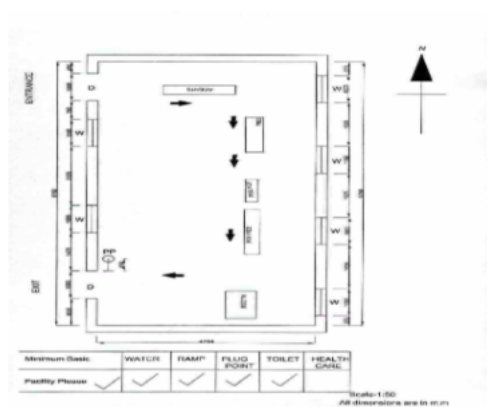

নির্বাচক নিবন্ধন আধিকারিকের স্বাক্ষর

Nazri Naksha

Google Map View

Polling Station Building Front View

Polling Station Front View

Cad View

Key MAP View

1	ASQ1630698	নাম : পথিক ঘোষ পিতার নাম: সুদর্শন ঘোষ বাড়ির নং : n0030 বয়স : 39 লিঙ্গ : পুরুষ	ফটো উপলব্ধ	2	WB/29/219/192736	নাম : গোবিন্দ ঘোষ পিতার নাম: অমল্য ঘোষ বাড়ির নং : n0031 বয়স : 63 লিঙ্গ : পুরুষ	ফটো উপলব্ধ	3	WB/29/219/192789	নাম : ভারতী ঘোষ স্বামীর নাম: গোবিন্দ ঘোষ বাড়ির নং : n0031 বয়স : 56 লিঙ্গ : মহিলা	ফটো উপলব্ধ
4	ASQ1736016	নাম : গনেশ ঘোষ পিতার নাম: গোবিন্দ ঘোষ বাড়ির নং : n0031 বয়স : 31 লিঙ্গ : পুরুষ	ফটো উপলব্ধ	5	WB/29/219/192817	নাম : দুর্লভ ঘোষ পিতার নাম: পঞ্চ ঘোষ বাড়ির নং : n0011 বয়স : 63 লিঙ্গ : পুরুষ	ফটো উপলব্ধ	6	WB/29/219/192818	নাম : অঞ্জলি ঘোষ স্বামীর নাম: দুর্লভ ঘোষ বাড়ির নং : n0011 বয়স : 55 লিঙ্গ : মহিলা	ফটো উপলব্ধ
7	KKW2328771	নাম : উত্তম ঘোষ পিতার নাম: দুর্লভ ঘোষ বাড়ির নং : n0011 বয়স : 40 লিঙ্গ : পুরুষ	ফটো উপলব্ধ	8	WB/29/219/192732	নাম : সুবোধ ঘোষ পিতার নাম: গোকুল ঘোষ বাড়ির নং : n0016 বয়স : 65 লিঙ্গ : পুরুষ	ফটো উপলব্ধ	9	WB/29/219/192583	নাম : সুধন্যা ঘোষ স্বামীর নাম: সুবোধ ঘোষ বাড়ির নং : n0016 বয়স : 61 লিঙ্গ : মহিলা	ফটো উপলব্ধ
10	WB/29/219/192263	নাম : বিমলা ঘোষ স্বামীর নাম: মোহন ঘোষ বাড়ির নং : n0017 বয়স : 79 লিঙ্গ : মহিলা	ফটো উপলব্ধ	11	WB/29/219/192745	নাম : দিলীপ ঘোষ পিতার নাম: মোহন ঘোষ বাড়ির নং : n0017 বয়স : 54 লিঙ্গ : পুরুষ	ফটো উপলব্ধ	12	KKW2081925	নাম : সুলতা ঘোষ স্বামীর নাম: দিলীপ ঘোষ বাড়ির নং : n0017 বয়স : 47 লিঙ্গ : মহিলা	ফটো উপলব্ধ
13	WB/29/219/192819	নাম : ঝাড়েশ্বর ঘোষ পিতার নাম: গোকুল ঘোষ বাড়ির নং : n0017 বয়স : 67 লিঙ্গ : পুরুষ	ফটো উপলব্ধ	14	WB/29/219/192786	নাম : বঙ্কিম ঘোষ পিতার নাম: হেম ঘোষ বাড়ির নং : n0018 বয়স : 81 লিঙ্গ : পুরুষ	ফটো উপলব্ধ	15	WB/29/219/192585	নাম : ছবি ঘোষ স্বামীর নাম: বঙ্কিম ঘোষ বাড়ির নং : n0018 বয়স : 79 লিঙ্গ : মহিলা	ফটো উপলব্ধ
16	WB/29/219/192632	নাম : সনৎ ঘোষ পিতার নাম: বঙ্কিম ঘোষ বাড়ির নং : n0018 বয়স : 54 লিঙ্গ : পুরুষ	ফটো উপলব্ধ	17	WB/29/219/192586	নাম : ঝর্ণা ঘোষ স্বামীর নাম: সনৎ ঘোষ বাড়ির নং : n0018 বয়স : 50 লিঙ্গ : মহিলা	ফটো উপলব্ধ	18	WB/29/219/192261	নাম : ভারতী ঘোষ স্বামীর নাম: ঝাড়েশ্বর ঘোষ বাড়ির নং : n0020 বয়স : 63 লিঙ্গ : মহিলা	ফটো উপলব্ধ
19	ASQ1833466	নাম : সুপর্ণা ঘোষ পিতার নাম: ঝাড়েশ্বর ঘোষ বাড়ির নং : n0020 বয়স : 32 লিঙ্গ : মহিলা	ফটো উপলব্ধ	20	WB/29/219/192649	নাম : পূর্ণ ঘোষ স্বামীর নাম: গোকুল ঘোষ বাড়ির নং : n0026 বয়স : 91 লিঙ্গ : মহিলা	ফটো উপলব্ধ	21	WB/29/219/192665	নাম : শান্ত ঘোষ পিতার নাম: গোকুল ঘোষ বাড়ির নং : n0026 বয়স : 54 লিঙ্গ : পুরুষ	ফটো উপলব্ধ
22	ASQ1630599	নাম : কাকলী পোড়্যা (ঘোষ) স্বামীর নাম: সুশান্ত ঘোষ বাড়ির নং : n0026 বয়স : 38 লিঙ্গ : মহিলা	ফটো উপলব্ধ	23	KKW2327799	নাম : প্রশান্ত ঘোষ পিতার নাম: গোকুল ঘোষ বাড়ির নং : n0026 বয়স : 47 লিঙ্গ : পুরুষ	ফটো উপলব্ধ	24	ASQ1538131	নাম : মামনি ঘোষ স্বামীর নাম: প্রশান্ত ঘোষ বাড়ির নং : n0026 বয়স : 38 লিঙ্গ : মহিলা	ফটো উপলব্ধ
25	WB/29/219/192495	নাম : মদন ঘোষ পিতার নাম: কালিপদ ঘোষ বাড়ির নং : n0029 বয়স : 63 লিঙ্গ : পুরুষ	ফটো উপলব্ধ	26	WB/29/219/192788	নাম : চায়না ঘোষ স্বামীর নাম: মদন ঘোষ বাড়ির নং : n0029 বয়স : 56 লিঙ্গ : মহিলা	ফটো উপলব্ধ	27	WB/29/219/192142	নাম : সুদর্শন ঘোষ পিতার নাম: কালিপদ ঘোষ বাড়ির নং : n0030 বয়স : 67 লিঙ্গ : পুরুষ	ফটো উপলব্ধ
28	WB/29/219/192262	নাম : চায়না ঘোষ স্বামীর নাম: সুদর্শন ঘোষ বাড়ির নং : n0030 বয়স : 56 লিঙ্গ : মহিলা	ফটো উপলব্ধ	29	ASQ1454123	নাম : পীউপা ঘোষ পিতার নাম: শীতল ঘোষ বাড়ির নং : এন0030 বয়স : 34 লিঙ্গ : মহিলা	ফটো উপলব্ধ	30	ASQ2239846	নাম : অশোক ঘোষ পিতার নাম: রাজু ঘোষ বাড়ির নং : n0161 বয়স : 27 লিঙ্গ : মহিলা	ফটো উপলব্ধ