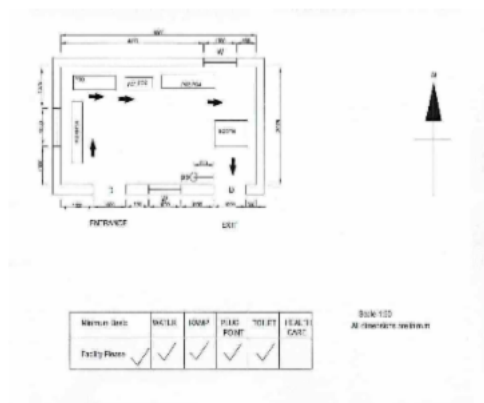

নির্বাচক নিবন্ধন আধিকারিকের স্বাক্ষর

Nazri Naksha

Google Map View

Polling Station Building Front View

Polling Station Front View

Cad View

Key MAP View

1 নাম : রীতা সামন্ত সিং স্বামীর নাম: গৌতম সামন্ত বাড়ির নং : 0101 বয়স : 27 লিঙ্গ : মহিলা	ASQ2272508 ফটো উপলব্ধ	2 নাম : মিঠু কর স্বামীর নাম: মানিক কুমার কর বাড়ির নং : n0009 বয়স : 46 লিঙ্গ : মহিলা	ASQ2453157 ফটো উপলব্ধ	3 নাম : মানিক কুমার কর পিতার নাম: বাদল কর বাড়ির নং : n0009 বয়স : 51 লিঙ্গ : পুরুষ	ASQ2551190 ফটো উপলব্ধ
4 নাম : অভিক কর পিতার নাম: মানিক কুমার কর বাড়ির নং : n0009 বয়স : 31 লিঙ্গ : পুরুষ	ASQ1630862 ফটো উপলব্ধ	5 নাম : কুলাবালা কর স্বামীর নাম: বাদল চন্দ্র কর বাড়ির নং : n0009 বয়স : 85 লিঙ্গ : মহিলা	ASQ2453025 ফটো উপলব্ধ	6 নাম : আশা কর পিতার নাম: সমির কর বাড়ির নং : এন0007 বয়স : 23 লিঙ্গ : মহিলা	ASQ2649531 ফটো উপলব্ধ
7 নাম : মৌসুমি কর পিতার নাম: বিশ্বজিৎ কর বাড়ির নং : এন0008 বয়স : 23 লিঙ্গ : মহিলা	ASQ2649549 ফটো উপলব্ধ	8 নাম : শিবপ্রসাদ কর পিতার নাম: মদন কর বাড়ির নং : n0006 বয়স : 29 লিঙ্গ : পুরুষ	ASQ1833730 ফটো উপলব্ধ	9 নাম : সৌরভ কর পিতার নাম: সমীর কর বাড়ির নং : এন0007 বয়স : 21 লিঙ্গ : পুরুষ	ASQ2831972 ফটো উপলব্ধ
10 নাম : পঙ্কজ কর পিতার নাম: বিশ্বজিৎ কর বাড়ির নং : নুও৪ বয়স : 20 লিঙ্গ : পুরুষ	ASQ2892495 ফটো উপলব্ধ	11 নাম : দিলীপ কর পিতার নাম: কালিপদ কর বাড়ির নং : n0005 বয়স : 66 লিঙ্গ : পুরুষ	KKW2328193 ফটো উপলব্ধ	12 নাম : কাকলী কর স্বামীর নাম: তপন কর বাড়ির নং : n0005 বয়স : 36 লিঙ্গ : মহিলা	ASQ1339027 ফটো উপলব্ধ
13 নাম : মদন কর পিতার নাম: কালিপদ কর বাড়ির নং : n0006 বয়স : 63 লিঙ্গ : পুরুষ	WB/29/219/192830 ফটো উপলব্ধ	14 নাম : লক্ষী কর স্বামীর নাম: দুলাল কর বাড়ির নং : n0007 বয়স : 66 লিঙ্গ : মহিলা	WB/29/219/192772 ফটো উপলব্ধ	15 নাম : সমীর কর পিতার নাম: দুলাল কর বাড়ির নং : n0007 বয়স : 46 লিঙ্গ : পুরুষ	KKW1336155 ফটো উপলব্ধ
16 নাম : শ্রীমতী বন্দনা কর স্বামীর নাম: সমীর কর বাড়ির নং : n0007 বয়স : 45 লিঙ্গ : মহিলা	KKW2328177 ফটো উপলব্ধ	17 নাম : মধুসূদন কর পিতার নাম: কিশোর কর বাড়ির নং : n0008 বয়স : 76 লিঙ্গ : পুরুষ	KKW0014175 ফটো উপলব্ধ	18 নাম : বিশ্বজিৎ কর পিতার নাম: মধুসূদন কর বাড়ির নং : n0008 বয়স : 50 লিঙ্গ : পুরুষ	WB/29/219/192869 ফটো উপলব্ধ
19 নাম : রেণুকা কর স্বামীর নাম: বিশ্বজিৎ কর বাড়ির নং : n0008 বয়স : 44 লিঙ্গ : মহিলা	KKW2328219 ফটো উপলব্ধ	20 নাম : অমিত কর পিতার নাম: মধুসূদন কর বাড়ির নং : n0008 বয়স : 42 লিঙ্গ : পুরুষ	KKW2328201 ফটো উপলব্ধ	21 নাম : বন্দনা কর স্বামীর নাম: অমিত কর বাড়ির নং : n0008 বয়স : 36 লিঙ্গ : মহিলা	KKW2645844 ফটো উপলব্ধ
22 নাম : বুমা কর স্বামীর নাম: স্বপন কর বাড়ির নং : n0007 বয়স : 35 লিঙ্গ : মহিলা	ASQ1736420 ফটো উপলব্ধ	23 নাম : শ্রী স্বপন কর পিতার নাম: দুলাল কর বাড়ির নং : n0007 বয়স : 41 লিঙ্গ : পুরুষ	KKW2328185 ফটো উপলব্ধ	24 নাম : দুলাল কর পিতার নাম: কালিপদ কর বাড়ির নং : n0007 বয়স : 69 লিঙ্গ : পুরুষ	WB/29/219/192798 ফটো উপলব্ধ
25 নাম : নন্দরানী কর স্বামীর নাম: কালিপদ কর বাড়ির নং : n0007 বয়স : 91 লিঙ্গ : মহিলা	WB/29/219/192269 ফটো উপলব্ধ	26 নাম : তিলকা কর স্বামীর নাম: মদন কর বাড়ির নং : n0006 বয়স : 59 লিঙ্গ : মহিলা	WB/29/219/192540 ফটো উপলব্ধ	27 নাম : তপন কর পিতার নাম: দিলীপ কর বাড়ির নং : n0005 বয়স : 40 লিঙ্গ : পুরুষ	KKW2328888 ফটো উপলব্ধ
28 নাম : পুষ্প কর স্বামীর নাম: দিলীপ কর বাড়ির নং : n0005 বয়স : 63 লিঙ্গ : মহিলা	WB/29/219/192171 ফটো উপলব্ধ	29 নাম : কৌশিক কর পিতার নাম: তপন কর বাড়ির নং : এন0005 বয়স : 20 লিঙ্গ : পুরুষ	ASQ2971919 ফটো উপলব্ধ	30 নাম : সিংগ কিসকু স্বামীর নাম: দশরথ কিসকু বাড়ির নং : n0050 বয়স : 47 লিঙ্গ : মহিলা	KKW1447911 ফটো উপলব্ধ