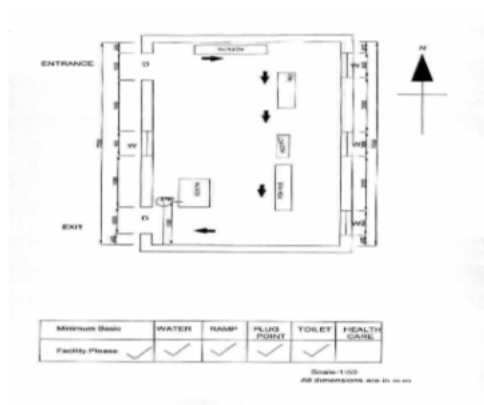

নির্বাচক নিবন্ধন আধিকারিকের স্বাক্ষর

Nazri Naksha

Google Map View

Polling Station Building Front View

Polling Station Front View

Cad View

Key MAP View

1 নাম : রুনা আদক স্বামীর নাম: প্রদীপ আদক বাড়ির নং : এন000 বয়স : 25 লিঙ্গ : মহিলা	ASQ2665974 ফটো উপলব্ধ	2 নাম : বীশ্বরূপ কোটাল পিতার নাম: দীপক কোটাল বাড়ির নং : এন0027 বয়স : 23 লিঙ্গ : পুরুষ	ASQ2665990 ফটো উপলব্ধ	3 নাম : মুন কোটাল স্বামীর নাম: তরুণ কোটাল বাড়ির নং : এন0000 বয়স : 28 লিঙ্গ : মহিলা	IRH2320299 ফটো উপলব্ধ
4 নাম : বাপি কোটাল পিতার নাম: জীতেন কোটাল বাড়ির নং : n0017 বয়স : 35 লিঙ্গ : পুরুষ	ASQ1539717 ফটো উপলব্ধ	5 নাম : তরুণ কোটাল পিতার নাম: জীতেন কোটাল বাড়ির নং : এন0017 বয়স : 34 লিঙ্গ : পুরুষ	ASQ1539659 ফটো উপলব্ধ	6 নাম : দেব কোটাল পিতার নাম: দ্বারিকা কোটাল বাড়ির নং : n0018 বয়স : 83 লিঙ্গ : পুরুষ	WB/29/219/210056 ফটো উপলব্ধ
7 নাম : তরুণতা ঘোষ স্বামীর নাম: নিত্যানন্দ ঘোষ বাড়ির নং : n0020 বয়স : 88 লিঙ্গ : মহিলা	WB/29/219/252090 ফটো উপলব্ধ	8 নাম : মল্লিকা জানা স্বামীর নাম: নির্মল জানা বাড়ির নং : এন00052 বয়স : 27 লিঙ্গ : মহিলা	ASQ2666063 ফটো উপলব্ধ	9 নাম : কুমা দাস স্বামীর নাম: বিশ্বজিৎ দাস বাড়ির নং : n0171 বয়স : 34 লিঙ্গ : মহিলা	ASQ1738632 ফটো উপলব্ধ
10 নাম : মাধুরী দাস স্বামীর নাম: অরীন্ট দাস বাড়ির নং : এন0083 বয়স : 25 লিঙ্গ : মহিলা	ASQ2666022 ফটো উপলব্ধ	11 নাম : পিউ দে পিতার নাম: শম্ভুনাথ দে বাড়ির নং : এন00 বয়স : 24 লিঙ্গ : মহিলা	ASQ2770485 ফটো উপলব্ধ	12 নাম : শিবু দোলই পিতার নাম: বঙ্কিম দোলই বাড়ির নং : এন000 বয়স : 57 লিঙ্গ : পুরুষ	ASQ1738749 ফটো উপলব্ধ
13 নাম : বিশ্বজিৎ পত্রা পিতার নাম: স্বরূপ পত্রা বাড়ির নং : এন0153 বয়স : 27 লিঙ্গ : পুরুষ	ASQ2665941 ফটো উপলব্ধ	14 নাম : উমা পাঁজা স্বামীর নাম: ইন্দ্রজিৎ বাড়ির নং : সী/ও- ইন্দ্রজিৎ পাঁজা বয়স : 45 লিঙ্গ : মহিলা	ASQ1738665 ফটো উপলব্ধ	15 নাম : তপস পাঁজা পিতার নাম: গোকুল পাঁজা বাড়ির নং : এন0138 বয়স : 24 লিঙ্গ : পুরুষ	ASQ2666055 ফটো উপলব্ধ
16 নাম : মামনি পাঁজা স্বামীর নাম: রাজকুমার পাঁজা বাড়ির নং : n0169 বয়স : 36 লিঙ্গ : মহিলা	ASQ1738582 ফটো উপলব্ধ	17 নাম : কাকলী পাঁজা(মন্ডল) স্বামীর নাম: সন্তোষ পাঁজা(মন্ডল) বাড়ির নং : 140 বয়স : 33 লিঙ্গ : মহিলা	ASQ1738673 ফটো উপলব্ধ	18 নাম : পদ্মা বারিক স্বামীর নাম: হারাধন বারিক বাড়ির নং : এন0012 বয়স : 37 লিঙ্গ : মহিলা	ASQ1738707 ফটো উপলব্ধ
19 নাম : তনুশ্রী মণ্ডল পিতার নাম: সুকুমার মণ্ডল বাড়ির নং : N0081 বয়স : 27 লিঙ্গ : মহিলা	ASQ2306108 ফটো উপলব্ধ	20 নাম : সুশান্ত মন্ডল পিতার নাম: জগবন্ধু মন্ডল বাড়ির নং : n0185 বয়স : 28 লিঙ্গ : পুরুষ	ASQ1945179 ফটো উপলব্ধ	21 নাম : মায়ারানী মণ্ডল স্বামীর নাম: জগবন্ধু মণ্ডল বাড়ির নং : n0184 বয়স : 49 লিঙ্গ : মহিলা	WB/29/219/270510 ফটো উপলব্ধ
22 নাম : জগবন্ধু মণ্ডল পিতার নাম: বাসুদেব মণ্ডল বাড়ির নং : n0185 বয়স : 56 লিঙ্গ : পুরুষ	WB/29/219/270516 ফটো উপলব্ধ	23 নাম : হরিপদ মুদি পিতার নাম: শক্তি মুদি বাড়ির নং : n0001 বয়স : 55 লিঙ্গ : পুরুষ	WB/29/219/210506 ফটো উপলব্ধ	24 নাম : রেখা মুদি স্বামীর নাম: হরিপদ মুদি বাড়ির নং : n0001 বয়স : 49 লিঙ্গ : মহিলা	KKW2088102 ফটো উপলব্ধ
25 নাম : প্রদীপ মুদি পিতার নাম: শক্তি মুদি বাড়ির নং : n0001 বয়স : 35 লিঙ্গ : পুরুষ	ASQ1539691 ফটো উপলব্ধ	26 নাম : তুলি মুদি স্বামীর নাম: নিমাই মুদি বাড়ির নং : n0002 বয়স : 63 লিঙ্গ : মহিলা	WB/29/219/210099 ফটো উপলব্ধ	27 নাম : সঞ্জয় মুদি পিতার নাম: নিমাই মুদি বাড়ির নং : n0002 বয়স : 37 লিঙ্গ : পুরুষ	KKW2646909 ফটো উপলব্ধ
28 নাম : করালী মুদি পিতার নাম: খাঁদু মুদি বাড়ির নং : n0003 বয়স : 57 লিঙ্গ : পুরুষ	WB/29/219/210501 ফটো উপলব্ধ	29 নাম : বুলু মুদি স্বামীর নাম: করালী মুদি বাড়ির নং : n0003 বয়স : 49 লিঙ্গ : মহিলা	KKW2088078 ফটো উপলব্ধ	30 নাম : সুবল মুদি পিতার নাম: মেথু মুদি বাড়ির নং : n0004 বয়স : 59 লিঙ্গ : পুরুষ	WB/29/219/210017 ফটো উপলব্ধ