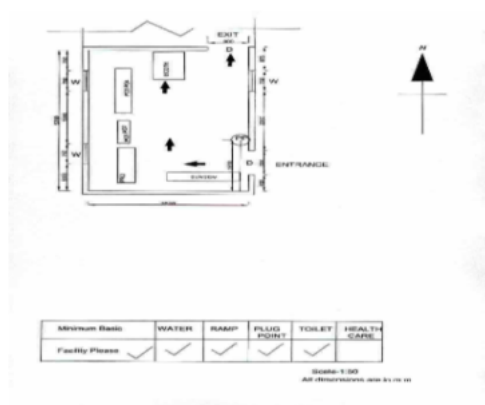

নির্বাচক নিবন্ধন আধিকারিকের স্বাক্ষর

Nazri Naksha

Google Map View

Polling Station Building Front View

Polling Station Front View

Cad View

Key MAP View

1	ASQ1739234	ফটো উপলব্ধ	2	ASQ1891449	ফটো উপলব্ধ	3	ASQ2673374	ফটো উপলব্ধ
নাম : অনুপম ব্যানার্জী মায়ের নাম: কাকলী ব্যানার্জী বাড়ির নং : n0002 বয়স : 29 লিঙ্গ : পুরুষ			নাম : নিরুপম ব্যানার্জী পিতার নাম: রমেন ব্যানার্জী বাড়ির নং : n0002 বয়স : 30 লিঙ্গ : পুরুষ			নাম : কাকলি আচার্য ব্যানার্জী স্বামীর নাম: রমেন ব্যানার্জী বাড়ির নং : n0002 বয়স : 57 লিঙ্গ : মহিলা		
4	ASQ2666493	ফটো উপলব্ধ	5	ASQ2192292	ফটো উপলব্ধ	6	WB/29/219/207761	ফটো উপলব্ধ
নাম : সুরজিৎ আচার্য পিতার নাম: খোকন আচার্য বাড়ির নং : এন0003 বয়স : 27 লিঙ্গ : পুরুষ			নাম : অভিজিৎ আচার্য পিতার নাম: খোকন আচার্য বাড়ির নং : n0003 বয়স : 29 লিঙ্গ : পুরুষ			নাম : অন্নপূর্ণা আচার্য স্বামীর নাম: স্বপন আচার্য বাড়ির নং : n0003 বয়স : 54 লিঙ্গ : মহিলা		
7	KKW2086726	ফটো উপলব্ধ	8	WB/29/219/207239	ফটো উপলব্ধ	9	WB/29/219/207679	ফটো উপলব্ধ
নাম : লক্ষ্মী আচার্য স্বামীর নাম: খোকন আচার্য বাড়ির নং : n0003 বয়স : 50 লিঙ্গ : মহিলা			নাম : খোকন আচার্য পিতার নাম: বনমালী আচার্য বাড়ির নং : n0003 বয়স : 54 লিঙ্গ : পুরুষ			নাম : বাদলরানী আচার্য স্বামীর নাম: বনমালী আচার্য বাড়ির নং : n0003 বয়স : 75 লিঙ্গ : মহিলা		
10	ASQ2632321	ফটো উপলব্ধ	11	WB/29/219/207070	ফটো উপলব্ধ	12	ASQ2369536	ফটো উপলব্ধ
নাম : ষষ্ঠী নন্দী স্বামীর নাম: অলক নন্দী বাড়ির নং : n0003 বয়স : 50 লিঙ্গ : মহিলা			নাম : বেলা কুণ্ড স্বামীর নাম: স্বপন কুণ্ড বাড়ির নং : n0053 বয়স : 62 লিঙ্গ : মহিলা			নাম : রিঙ্কু খাটুয়া স্বামীর নাম: বলরাম খাটুয়া বাড়ির নং : এন0110 বয়স : 28 লিঙ্গ : মহিলা		
13	ASQ1739317	ফটো উপলব্ধ	14	ASQ1540350	ফটো উপলব্ধ	15	ASQ0580563	ফটো উপলব্ধ
নাম : অবিনাশ খামরই মায়ের নাম: অঞ্জলী খামরই বাড়ির নং : n0110 বয়স : 30 লিঙ্গ : পুরুষ			নাম : বলরাম খাটুয়া পিতার নাম: দুর্গেশ্বর খাটুয়া বাড়ির নং : n0110 বয়স : 39 লিঙ্গ : পুরুষ			নাম : সুমিত্রা খাটুয়া স্বামীর নাম: কৃষ্ণপ্রসাদ খাটুয়া বাড়ির নং : n0110 বয়স : 37 লিঙ্গ : মহিলা		
16	ASQ1261700	ফটো উপলব্ধ	17	WB/29/219/207383	ফটো উপলব্ধ	18	ASQ1632942	ফটো উপলব্ধ
নাম : কৃষ্ণপ্রসাদ খাটুয়া পিতার নাম: দুর্গেশ্বর খাটুয়া বাড়ির নং : n0110 বয়স : 45 লিঙ্গ : পুরুষ			নাম : উমা খাটুয়া স্বামীর নাম: দুর্গেশ্বর খাটুয়া বাড়ির নং : n0110 বয়স : 57 লিঙ্গ : মহিলা			নাম : প্রহ্লাদ খামরই পিতার নাম: বিষ্ণু খামরই বাড়ির নং : n0072 বয়স : 32 লিঙ্গ : পুরুষ		
19	WB/29/219/207475	ফটো উপলব্ধ	20	ASQ0580662	ফটো উপলব্ধ	21	ASQ1739374	ফটো উপলব্ধ
নাম : সবিতা খামরই স্বামীর নাম: বিষ্ণু খামরই বাড়ির নং : n0072 বয়স : 53 লিঙ্গ : মহিলা			নাম : রিঙ্কু বারিক স্বামীর নাম: বিশুজিৎ বারিক বাড়ির নং : n0071 বয়স : 38 লিঙ্গ : মহিলা			নাম : ঝুমা খামরই স্বামীর নাম: প্রসেনজিৎ খামরই বাড়ির নং : n0071 বয়স : 41 লিঙ্গ : মহিলা		
22	ASQ1945856	ফটো উপলব্ধ	23	ASQ1261718	ফটো উপলব্ধ	24	ASQ1945708	ফটো উপলব্ধ
নাম : অর্চনা খামরই স্বামীর নাম: নিতাই খামরই বাড়ির নং : n0132 বয়স : 28 লিঙ্গ : মহিলা			নাম : প্রসেনজিৎ খামরই পিতার নাম: বিষ্ণুপদ খামরই বাড়ির নং : n0071 বয়স : 36 লিঙ্গ : পুরুষ			নাম : দুর্গা খামরই স্বামীর নাম: প্রহ্লাদ খামরই বাড়ির নং : n0072 বয়স : 30 লিঙ্গ : মহিলা		
25	ASQ1739424	ফটো উপলব্ধ	26	ASQ1457936	ফটো উপলব্ধ	27	ASQ1633015	ফটো উপলব্ধ
নাম : পূর্ণিমা খামরই স্বামীর নাম: প্রশান্ত খামরই বাড়ির নং : n0022 বয়স : 33 লিঙ্গ : মহিলা			নাম : প্রশান্ত খামরই পিতার নাম: নন্দ খামরই বাড়ির নং : n0022 বয়স : 34 লিঙ্গ : পুরুষ			নাম : ঝুমা খামরই স্বামীর নাম: সুশান্ত খামরই বাড়ির নং : n0022 বয়স : 34 লিঙ্গ : মহিলা		
28	ASQ1633007	ফটো উপলব্ধ	29	WB/29/219/207763	ফটো উপলব্ধ	30	WB/29/219/207762	ফটো উপলব্ধ
নাম : সুশান্ত খামরই পিতার নাম: নন্দ খামরই বাড়ির নং : n0022 বয়স : 35 লিঙ্গ : পুরুষ			নাম : সুমি খামরই স্বামীর নাম: নন্দ খামরই বাড়ির নং : n0022 বয়স : 59 লিঙ্গ : মহিলা			নাম : নন্দ খামরই পিতার নাম: পঞ্চু খামরই বাড়ির নং : n0022 বয়স : 63 লিঙ্গ : পুরুষ		