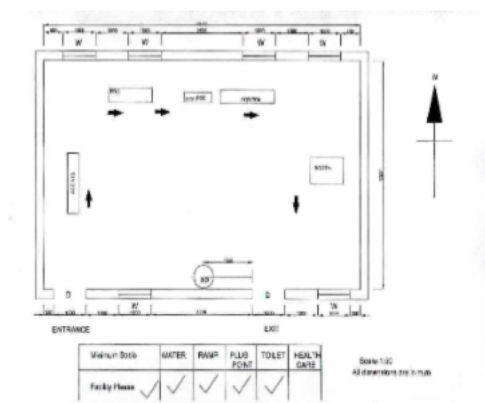

নির্বাচক নিবন্ধন আধিকারিকের স্বাক্ষর

Nazri Naksha

Google Map View

Polling Station Building Front View

Polling Station Front View

Cad View

Key MAP View

1 নাম : অম্বিকা মাইতি (বাঙালী) স্বামীর নাম: দিনেশ কুমার বাঙালী বাড়ির নং : n0173 বয়স : 27 লিঙ্গ : মহিলা	ASQ2192466 ফটো উপলব্ধ	2 নাম : জিতেন্দ্র আদক পিতার নাম: মহেন্দ্র আদক বাড়ির নং : n0003 বয়স : 55 লিঙ্গ : পুরুষ	WB/29/219/204887 ফটো উপলব্ধ	3 নাম : কৃষ্ণা আদক (বেরা) স্বামীর নাম: জিতেন্দ্র আদক বাড়ির নং : n0003 বয়স : 31 লিঙ্গ : মহিলা	ASQ1835214 ফটো উপলব্ধ
4 নাম : বনবিহারী আদক পিতার নাম: চন্দ্রকান্ত আদক বাড়ির নং : n0001 বয়স : 60 লিঙ্গ : পুরুষ	WB/29/219/204444 ফটো উপলব্ধ	5 নাম : কবিতা আদক স্বামীর নাম: বনবিহারী আদক বাড়ির নং : n0001 বয়স : 56 লিঙ্গ : মহিলা	WB/29/219/204401 ফটো উপলব্ধ	6 নাম : তারাপদ আদক পিতার নাম: বনবিহারী আদক বাড়ির নং : n0001 বয়স : 33 লিঙ্গ : পুরুষ	ASQ1633379 ফটো উপলব্ধ
7 নাম : মধুসূদন আদক পিতার নাম: চন্দ্রকান্ত আদক বাড়ির নং : n0002 বয়স : 63 লিঙ্গ : পুরুষ	WB/29/219/204758 ফটো উপলব্ধ	8 নাম : কালিপদ আদক পিতার নাম: মধুসূদন আদক বাড়ির নং : n0002 বয়স : 33 লিঙ্গ : পুরুষ	ASQ1739630 ফটো উপলব্ধ	9 নাম : অম্বিকা আদক স্বামীর নাম: মধুসূদন আদক বাড়ির নং : n0002 বয়স : 59 লিঙ্গ : মহিলা	WB/29/219/204429 ফটো উপলব্ধ
10 নাম : সৌমেন আদক পিতার নাম: বনবিহারী আদক বাড়ির নং : n0001 বয়স : 29 লিঙ্গ : পুরুষ	ASQ1891548 ফটো উপলব্ধ	11 নাম : কবিতা অধিকারী আদক স্বামীর নাম: কালীপদ আদক বাড়ির নং : n0002 বয়স : 25 লিঙ্গ : মহিলা	ASQ2581189 ফটো উপলব্ধ	12 নাম : প্রিয়া আদক স্বামীর নাম: তারাপাড়া আদক বাড়ির নং : n0001 বয়স : 28 লিঙ্গ : মহিলা	NUT2174498 ফটো উপলব্ধ
13 নাম : মৃত্যঞ্জয় কর পিতার নাম: সত্যনারায়ণ কর বাড়ির নং : এন0000 বয়স : 24 লিঙ্গ : পুরুষ	ASQ2667368 ফটো উপলব্ধ	14 নাম : শীতল কর পিতার নাম: পশুপতি কর বাড়ির নং : n0004 বয়স : 69 লিঙ্গ : পুরুষ	WB/29/219/204815 ফটো উপলব্ধ	15 নাম : অনিমা কর স্বামীর নাম: শীতল কর বাড়ির নং : n0004 বয়স : 66 লিঙ্গ : মহিলা	WB/29/219/204541 ফটো উপলব্ধ
16 নাম : সত্যনারায়ণ কর পিতার নাম: শীতল কর বাড়ির নং : n0004 বয়স : 47 লিঙ্গ : পুরুষ	KKW2331981 ফটো উপলব্ধ	17 নাম : মিঠু কর স্বামীর নাম: সত্যনারায়ণ কর বাড়ির নং : n0004 বয়স : 43 লিঙ্গ : মহিলা	KKW2331999 ফটো উপলব্ধ	18 নাম : তরুণ কুমার কর পিতার নাম: শীতল কর বাড়ির নং : n0004 বয়স : 37 লিঙ্গ : পুরুষ	ASQ1343318 ফটো উপলব্ধ
19 নাম : রমা কর(দোলই) স্বামীর নাম: তরুণ কুমার কর বাড়ির নং : n0171 বয়স : 28 লিঙ্গ : মহিলা	ASQ2158426 ফটো উপলব্ধ	20 নাম : অরুণ বাঙালী পিতার নাম: তপন বাঙালী বাড়ির নং : n0009 বয়স : 27 লিঙ্গ : পুরুষ	ASQ2192474 ফটো উপলব্ধ	21 নাম : প্রভাত কোটাল পিতার নাম: রামপদ কোটাল বাড়ির নং : n0005 বয়স : 61 লিঙ্গ : পুরুষ	WB/29/219/204784 ফটো উপলব্ধ
22 নাম : সুমিত্রা কোটাল স্বামীর নাম: প্রভাত কোটাল বাড়ির নং : n0005 বয়স : 57 লিঙ্গ : মহিলা	WB/29/219/204192 ফটো উপলব্ধ	23 নাম : ভাস্কর কোটাল পিতার নাম: প্রভাত কোটাল বাড়ির নং : n0005 বয়স : 34 লিঙ্গ : পুরুষ	ASQ1343441 ফটো উপলব্ধ	24 নাম : সত্যেন কোটাল পিতার নাম: প্রভাত কোটাল বাড়ির নং : n0005 বয়স : 29 লিঙ্গ : পুরুষ	ASQ1739622 ফটো উপলব্ধ
25 নাম : সুকুমার কোটাল পিতার নাম: রামপদ কোটাল বাড়ির নং : n0005 বয়স : 51 লিঙ্গ : পুরুষ	WB/29/219/204611 ফটো উপলব্ধ	26 নাম : বন্দনা কোটাল স্বামীর নাম: সুকুমার কোটাল বাড়ির নং : n0005 বয়স : 49 লিঙ্গ : মহিলা	WB/29/219/204179 ফটো উপলব্ধ	27 নাম : সমীর কোটাল পিতার নাম: রামপদ কোটাল বাড়ির নং : n0005 বয়স : 40 লিঙ্গ : পুরুষ	ASQ1343458 ফটো উপলব্ধ
28 নাম : লক্ষণ কোটাল পিতার নাম: রজনী কোটাল বাড়ির নং : n0006 বয়স : 81 লিঙ্গ : পুরুষ	WB/29/219/204532 ফটো উপলব্ধ	29 নাম : রেনুকা কোটাল স্বামীর নাম: লক্ষণ কোটাল বাড়ির নং : n0006 বয়স : 76 লিঙ্গ : মহিলা	WB/29/219/204536 ফটো উপলব্ধ	30 নাম : মধুমিতা কোটাল স্বামীর নাম: সুভাষ কোটাল বাড়ির নং : n0007 বয়স : 56 লিঙ্গ : মহিলা	WB/29/219/204176 ফটো উপলব্ধ