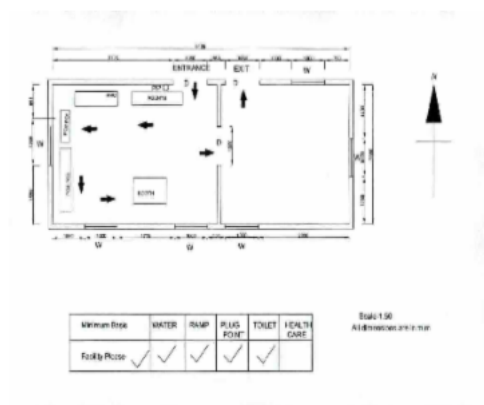

নির্বাচক নিবন্ধন আধিকারিকের স্বাক্ষর

Nazri Naksha

Google Map View

Polling Station Building Front View

Polling Station Front View

Cad View

Key MAP View

1 নাম : তাপস চ্যাং পিতার নাম: অজয় ধাং বাড়ির নং : এন001 বয়স : 26 লিঙ্গ : পুরুষ	ASQ2678068 ফটো উপলব্ধ	2 নাম : বার্না চ্যাং স্বামীর নাম: অজয় চ্যাং বাড়ির নং : n0001 বয়স : 45 লিঙ্গ : মহিলা	KKW1449537 ফটো উপলব্ধ	3 নাম : পূর্ণিমা চ্যাং স্বামীর নাম: কার্তিক চ্যাং বাড়ির নং : n0001 বয়স : 35 লিঙ্গ : মহিলা	ASQ1458314 ফটো উপলব্ধ
4 নাম : কার্তিক চ্যাং পিতার নাম: সুদন চ্যাং বাড়ির নং : n0001 বয়স : 46 লিঙ্গ : পুরুষ	KKW1449529 ফটো উপলব্ধ	5 নাম : পম্পা চ্যাং পিতার নাম: অজয় চ্যাং বাড়ির নং : এন0001 বয়স : 23 লিঙ্গ : মহিলা	ASQ2954444 ফটো উপলব্ধ	6 নাম : অক্ষয় চ্যাং পিতার নাম: সুদন চ্যাং বাড়ির নং : n0052 বয়স : 38 লিঙ্গ : পুরুষ	ASQ0591057 ফটো উপলব্ধ
7 নাম : মমতা চ্যাং স্বামীর নাম: অক্ষয় চ্যাং বাড়ির নং : n0052 বয়স : 33 লিঙ্গ : মহিলা	ASQ1633619 ফটো উপলব্ধ	8 নাম : মিতা দিগপতি স্বামীর নাম: উমেশ চন্দ্র দিগপতি বাড়ির নং : এন0071 বয়স : 29 লিঙ্গ : মহিলা	ASQ2359362 ফটো উপলব্ধ	9 নাম : হারাধন ধাড়া পিতার নাম: বঙ্কিম ধাড়া বাড়ির নং : n0002 বয়স : 67 লিঙ্গ : পুরুষ	WB/29/219/204002 ফটো উপলব্ধ
10 নাম : মেনকা ধাড়া স্বামীর নাম: হারাধন ধাড়া বাড়ির নং : n0002 বয়স : 58 লিঙ্গ : মহিলা	WB/29/219/204741 ফটো উপলব্ধ	11 নাম : দেবাশিষ ধাড়া পিতার নাম: হারাধন ধাড়া বাড়ির নং : এন0002 বয়স : 23 লিঙ্গ : পুরুষ	ASQ2773174 ফটো উপলব্ধ	12 নাম : সুদীপ কুমার প্রধান পিতার নাম: নিমাই প্রধান বাড়ির নং : n0028 বয়স : 34 লিঙ্গ : পুরুষ	ASQ1343748 ফটো উপলব্ধ
13 নাম : অভিজিৎ প্রধান পিতার নাম: কালিপদ প্রধান বাড়ির নং : n0032 বয়স : 24 লিঙ্গ : পুরুষ	ASQ2596625 ফটো উপলব্ধ	14 নাম : অরুণ প্রধান পিতার নাম: স্বরূপ প্রধান বাড়ির নং : n0031 বয়স : 24 লিঙ্গ : পুরুষ	ASQ2596526 ফটো উপলব্ধ	15 নাম : শান্তী প্রধান স্বামীর নাম: তারাপদ প্রধান বাড়ির নং : এন0031 বয়স : 30 লিঙ্গ : মহিলা	ASQ1752500 ফটো উপলব্ধ
16 নাম : বরুণ প্রধান পিতার নাম: স্বরূপ প্রধান বাড়ির নং : এন0031 বয়স : 22 লিঙ্গ : পুরুষ	ASQ2776581 ফটো উপলব্ধ	17 নাম : সোমা মল্লা স্বামীর নাম: তপস প্রধান বাড়ির নং : এন0031 বয়স : 29 লিঙ্গ : মহিলা	ASQ2717957 ফটো উপলব্ধ	18 নাম : মিহির কুমার প্রধান পিতার নাম: কার্তিক প্রধান বাড়ির নং : n0030 বয়স : 38 লিঙ্গ : পুরুষ	KKW2598290 ফটো উপলব্ধ
19 নাম : বিশুজিৎ প্রধান পিতার নাম: বিশ্বরূপ প্রধান বাড়ির নং : এন0031 বয়স : 22 লিঙ্গ : পুরুষ	ASQ2770063 ফটো উপলব্ধ	20 নাম : তরুণ প্রধান পিতার নাম: স্বরূপ প্রধান বাড়ির নং : n0031 বয়স : 26 লিঙ্গ : পুরুষ	ASQ2360196 ফটো উপলব্ধ	21 নাম : সমীর কুমার প্রধান পিতার নাম: গনেশ প্রধান বাড়ির নং : n0030 বয়স : 28 লিঙ্গ : পুরুষ	ASQ1946417 ফটো উপলব্ধ
22 নাম : জয়দীপ প্রধান পিতার নাম: নীলামাধব প্রধান বাড়ির নং : এন0025 বয়স : 25 লিঙ্গ : পুরুষ	ASQ2366532 ফটো উপলব্ধ	23 নাম : সুভাশীষ প্রধান পিতার নাম: অমল প্রধান বাড়ির নং : এন0021 বয়স : 25 লিঙ্গ : পুরুষ	ASQ2366540 ফটো উপলব্ধ	24 নাম : আকাশ প্রধান পিতার নাম: অজিত প্রধান বাড়ির নং : এন0024 বয়স : 25 লিঙ্গ : পুরুষ	ASQ2366581 ফটো উপলব্ধ
25 নাম : সন্দীপ কুমার প্রধান পিতার নাম: অশোক প্রধান বাড়ির নং : n0029 বয়স : 29 লিঙ্গ : পুরুষ	ASQ1946367 ফটো উপলব্ধ	26 নাম : সনাতন মণ্ডল পিতার নাম: ভাস্কর মণ্ডল বাড়ির নং : n0030 বয়স : 34 লিঙ্গ : পুরুষ	ASQ2192649 ফটো উপলব্ধ	27 নাম : বার্না প্রধান স্বামীর নাম: চিন্ময় প্রধান বাড়ির নং : n0194 বয়স : 27 লিঙ্গ : মহিলা	ASQ2240364 ফটো উপলব্ধ
28 নাম : অপর্ণা প্রধান স্বামীর নাম: দীনেশ প্রধান বাড়ির নং : n0030 বয়স : 41 লিঙ্গ : মহিলা	KKW2332369 ফটো উপলব্ধ	29 নাম : যশোদা প্রধান স্বামীর নাম: নকুল প্রধান বাড়ির নং : n0031 বয়স : 79 লিঙ্গ : মহিলা	WB/29/219/204304 ফটো উপলব্ধ	30 নাম : মানিক প্রধান পিতার নাম: নকুল প্রধান বাড়ির নং : n0031 বয়স : 61 লিঙ্গ : পুরুষ	WB/29/219/204089 ফটো উপলব্ধ