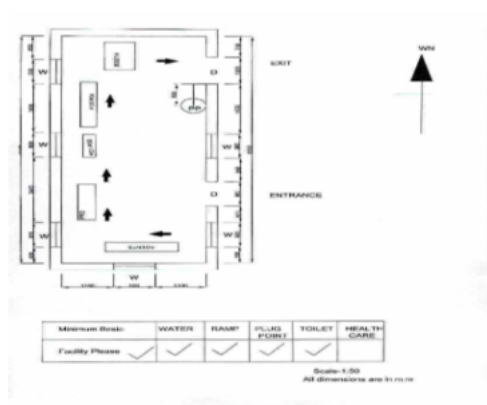

নির্বাচক নিবন্ধন আধিকারিকের স্বাক্ষর

Nazri Naksha

Google Map View

Polling Station Building Front View

Polling Station Front View

Cad View

Key MAP View

1 নাম : লক্ষী ঋষি স্বামীর নাম: সন্তু ঋষি বাড়ির নং : এন0088 বয়স : 25 লিঙ্গ : মহিলা	ASQ2331965 ফটো উপলব্ধ	2 নাম : ভজহরি কিস্কু পিতার নাম: সুবল কিস্কু বাড়ির নং : n0034 বয়স : 28 লিঙ্গ : পুরুষ	ASQ1946672 ফটো উপলব্ধ	3 নাম : লখীরাম টুডু পিতার নাম: করন টুডু বাড়ির নং : n0029 বয়স : 69 লিঙ্গ : পুরুষ	ASQ3051059 ফটো উপলব্ধ
4 নাম : কালাচাঁদ টুডু পিতার নাম: করন টুডু বাড়ির নং : n0029 বয়স : 53 লিঙ্গ : পুরুষ	WB/29/219/198006 ফটো উপলব্ধ	5 নাম : জ্যোৎস্না টুডু স্বামীর নাম: কালাচাঁদ টুডু বাড়ির নং : n0029 বয়স : 48 লিঙ্গ : মহিলা	KKW1449065 ফটো উপলব্ধ	6 নাম : মাতি টুডু স্বামীর নাম: বাগরাজ টুডু বাড়ির নং : n0029 বয়স : 56 লিঙ্গ : মহিলা	WB/29/219/198071 ফটো উপলব্ধ
7 নাম : বাসী টুডু স্বামীর নাম: শংকর টুডু বাড়ির নং : n0030 বয়স : 44 লিঙ্গ : মহিলা	KKW2084226 ফটো উপলব্ধ	8 নাম : বিমল টুডু পিতার নাম: সনাতন টুডু বাড়ির নং : n0032 বয়স : 40 লিঙ্গ : পুরুষ	KKW2330892 ফটো উপলব্ধ	9 নাম : দুর্গারানী টুডু স্বামীর নাম: বিমল টুডু বাড়ির নং : n0032 বয়স : 42 লিঙ্গ : মহিলা	KKW2482933 ফটো উপলব্ধ
10 নাম : বাপী কুমার টুডু পিতার নাম: শালকু টুডু বাড়ির নং : n0032 বয়স : 40 লিঙ্গ : পুরুষ	KKW2482925 ফটো উপলব্ধ	11 নাম : জ্যোৎস্না টুডু(মুর্মা) স্বামীর নাম: বাপী কুমার টুডু বাড়ির নং : n0032 বয়স : 32 লিঙ্গ : মহিলা	ASQ1740521 ফটো উপলব্ধ	12 নাম : শ্রীমন্তু টুডু পিতার নাম: শালকু টুডু বাড়ির নং : n0032 বয়স : 34 লিঙ্গ : পুরুষ	ASQ1344274 ফটো উপলব্ধ
13 নাম : রুপচাঁদ টুডু পিতার নাম: রাধানাথ টুডু বাড়ির নং : n0035 বয়স : 69 লিঙ্গ : পুরুষ	WB/29/219/198476 ফটো উপলব্ধ	14 নাম : খোকন টুডু পিতার নাম: রাধানাথ টুডু বাড়ির নং : n0035 বয়স : 64 লিঙ্গ : পুরুষ	WB/29/219/198271 ফটো উপলব্ধ	15 নাম : চুড়ামনি টুডু স্বামীর নাম: খোকন টুডু বাড়ির নং : n0035 বয়স : 60 লিঙ্গ : মহিলা	WB/29/219/198263 ফটো উপলব্ধ
16 নাম : গোপাল টুডু পিতার নাম: রাধানাথ টুডু বাড়ির নং : n0035 বয়স : 58 লিঙ্গ : পুরুষ	WB/29/219/198349 ফটো উপলব্ধ	17 নাম : ভূতিবালা টুডু স্বামীর নাম: গোপাল টুডু বাড়ির নং : n0035 বয়স : 55 লিঙ্গ : মহিলা	WB/29/219/198341 ফটো উপলব্ধ	18 নাম : শুকলাল টুডু পিতার নাম: গোপাল টুডু বাড়ির নং : n0035 বয়স : 35 লিঙ্গ : পুরুষ	ASQ1634013 ফটো উপলব্ধ
19 নাম : লক্ষী টুডু স্বামীর নাম: শুকলাল টুডু বাড়ির নং : n0035 বয়স : 34 লিঙ্গ : মহিলা	ASQ1740539 ফটো উপলব্ধ	20 নাম : শ্যামসুন্দর টুডু পিতার নাম: গোপাল টুডু বাড়ির নং : n0035 বয়স : 31 লিঙ্গ : পুরুষ	ASQ1634021 ফটো উপলব্ধ	21 নাম : দৃষী টুডু স্বামীর নাম: রুপচাঁদ টুডু বাড়ির নং : n0035 বয়স : 61 লিঙ্গ : মহিলা	WB/29/219/198477 ফটো উপলব্ধ
22 নাম : শন্তু টুডু পিতার নাম: রাধা টুডু বাড়ির নং : n0035 বয়স : 46 লিঙ্গ : পুরুষ	KKW2084234 ফটো উপলব্ধ	23 নাম : যমুনা টুডু স্বামীর নাম: শন্তু টুডু বাড়ির নং : n0035 বয়স : 45 লিঙ্গ : মহিলা	KKW2084242 ফটো উপলব্ধ	24 নাম : জ্যোৎস্না টুডু স্বামীর নাম: ভক্ত টুডু বাড়ির নং : n0036 বয়স : 46 লিঙ্গ : মহিলা	KKW2597730 ফটো উপলব্ধ
25 নাম : মুংলী টুডু স্বামীর নাম: মোহন টুডু বাড়ির নং : n0036 বয়স : 55 লিঙ্গ : মহিলা	KKW2084200 ফটো উপলব্ধ	26 নাম : শ্যামলী মুর্মা(টুডু) স্বামীর নাম: কালাচাঁদ টুডু বাড়ির নং : n0037 বয়স : 30 লিঙ্গ : মহিলা	ASQ1740497 ফটো উপলব্ধ	27 নাম : কালাচাঁদ টুডু পিতার নাম: শ্যাম টুডু বাড়ির নং : 3 বয়স : 30 লিঙ্গ : পুরুষ	ASQ1740455 ফটো উপলব্ধ
28 নাম : সীতা টুডু স্বামীর নাম: শ্যাম টুডু বাড়ির নং : n0037 বয়স : 61 লিঙ্গ : মহিলা	WB/29/219/198267 ফটো উপলব্ধ	29 নাম : শ্যাম টুডু পিতার নাম: শৈল টুডু বাড়ির নং : n0037 বয়স : 67 লিঙ্গ : পুরুষ	WB/29/219/198253 ফটো উপলব্ধ	30 নাম : পূর্ণিমা টুডু স্বামীর নাম: শন্তা টুডু বাড়ির নং : n0036 বয়স : 37 লিঙ্গ : মহিলা	KKW2646123 ফটো উপলব্ধ