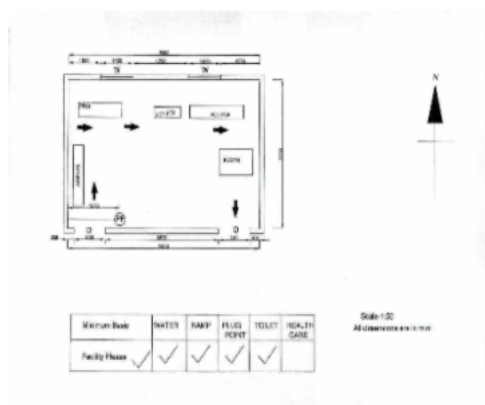

নির্বাচক নিবন্ধন আধিকারিকের স্বাক্ষর

Nazri Naksha

Google Map View

Polling Station Building Front View

Polling Station Front View

Cad View

Key MAP View

1 নাম : কৃষ্ণপ্রসাদ কিঙ্কু পিতার নাম: কাঁদু কিঙ্কু বাড়ির নং : n0160 বয়স : 26 লিঙ্গ : পুরুষ	ASQ2262251 ফটো উপলব্ধ	2 নাম : মধু খাঁ পিতার নাম: রাসু খাঁ বাড়ির নং : n0008 বয়স : 69 লিঙ্গ : পুরুষ	WB/29/219/234173 ফটো উপলব্ধ	3 নাম : বনলতা খাঁ স্বামীর নাম: মধু খাঁ বাড়ির নং : n0008 বয়স : 35 লিঙ্গ : মহিলা	ASQ1741230 ফটো উপলব্ধ
4 নাম : মালতী টুডু স্বামীর নাম: সূর্যকান্ত টুডু বাড়ির নং : এন0175 বয়স : 28 লিঙ্গ : মহিলা	ASQ2313120 ফটো উপলব্ধ	5 নাম : পূর্ণিমা টুডু স্বামীর নাম: লক্ষ্মীকান্ত টুডু বাড়ির নং : এন0011 বয়স : 22 লিঙ্গ : মহিলা	ASQ2807451 ফটো উপলব্ধ	6 নাম : দুঃখী টুডু স্বামীর নাম: চুনারাম টুডু বাড়ির নং : n0011 বয়স : 56 লিঙ্গ : মহিলা	KKW1434802 ফটো উপলব্ধ
7 নাম : সুরজ মনি টুডু পিতার নাম: চুনারাম টুডু বাড়ির নং : n0011 বয়স : 33 লিঙ্গ : মহিলা	ASQ1741149 ফটো উপলব্ধ	8 নাম : সূর্য টুডু পিতার নাম: চুনারাম টুডু বাড়ির নং : n0011 বয়স : 31 লিঙ্গ : পুরুষ	ASQ1741156 ফটো উপলব্ধ	9 নাম : লক্ষ্মীকান্ত টুডু পিতার নাম: চুনারাম টুডু বাড়ির নং : n0011 বয়স : 30 লিঙ্গ : পুরুষ	ASQ1741164 ফটো উপলব্ধ
10 নাম : বুলু দোলই পিতার নাম: পতিতপাবন দোলই বাড়ির নং : n0006 বয়স : 61 লিঙ্গ : পুরুষ	WB/29/219/234224 ফটো উপলব্ধ	11 নাম : সন্ধ্যা দোলই স্বামীর নাম: বুলু দোলই বাড়ির নং : n0006 বয়স : 56 লিঙ্গ : মহিলা	WB/29/219/234221 ফটো উপলব্ধ	12 নাম : স্বপন দোলই পিতার নাম: বুলু দোলই বাড়ির নং : n0006 বয়স : 34 লিঙ্গ : পুরুষ	ASQ1541226 ফটো উপলব্ধ
13 নাম : মিঠুরানী দোলই স্বামীর নাম: স্বপন দোলই বাড়ির নং : n0006 বয়স : 31 লিঙ্গ : মহিলা	ASQ1741123 ফটো উপলব্ধ	14 নাম : অরুণ দোলই পিতার নাম: পতিতপাবন দোলই বাড়ির নং : n0006 বয়স : 51 লিঙ্গ : পুরুষ	WB/29/219/234328 ফটো উপলব্ধ	15 নাম : উত্তরা দোলই স্বামীর নাম: নীলরতন দোলই বাড়ির নং : n0006 বয়স : 52 লিঙ্গ : মহিলা	WB/29/219/234304 ফটো উপলব্ধ
16 নাম : বিলিক দোলই স্বামীর নাম: সুশীল দোলই বাড়ির নং : n0006 বয়স : 29 লিঙ্গ : মহিলা	ASQ1835685 ফটো উপলব্ধ	17 নাম : সুখেন্দু দোলই পিতার নাম: নীলরতন দোলই বাড়ির নং : n0006 বয়স : 33 লিঙ্গ : পুরুষ	ASQ1541234 ফটো উপলব্ধ	18 নাম : সমর দোলই পিতার নাম: নীলরতন দোলই বাড়ির নং : n0006 বয়স : 30 লিঙ্গ : পুরুষ	ASQ1741131 ফটো উপলব্ধ
19 নাম : লক্ষী দোলই স্বামীর নাম: অরুণ দোলই বাড়ির নং : n0006 বয়স : 44 লিঙ্গ : মহিলা	KKW2339174 ফটো উপলব্ধ	20 নাম : চম্পা দোলই স্বামীর নাম: মতিলাল দোলই বাড়ির নং : n0007 বয়স : 78 লিঙ্গ : মহিলা	WB/29/219/234220 ফটো উপলব্ধ	21 নাম : সূর্য দোলই পিতার নাম: মতিলাল দোলই বাড়ির নং : n0007 বয়স : 52 লিঙ্গ : পুরুষ	WB/29/219/234280 ফটো উপলব্ধ
22 নাম : ছবি দোলই স্বামীর নাম: সূর্য দোলই বাড়ির নং : n0007 বয়স : 45 লিঙ্গ : মহিলা	KKW1346956 ফটো উপলব্ধ	23 নাম : দুর্ঘোধন দোলই পিতার নাম: মতিলাল দোলই বাড়ির নং : n0007 বয়স : 49 লিঙ্গ : পুরুষ	WB/29/219/234327 ফটো উপলব্ধ	24 নাম : ইলা দোলই স্বামীর নাম: দুর্ঘোধন দোলই বাড়ির নং : n0007 বয়স : 43 লিঙ্গ : মহিলা	KKW2339190 ফটো উপলব্ধ
25 নাম : দুলাল দোলই পিতার নাম: মতিলাল দোলই বাড়ির নং : n0007 বয়স : 40 লিঙ্গ : পুরুষ	ASQ1541242 ফটো উপলব্ধ	26 নাম : কাকলী দোলই স্বামীর নাম: দুলাল দোলই বাড়ির নং : n0007 বয়স : 32 লিঙ্গ : মহিলা	ASQ1541259 ফটো উপলব্ধ	27 নাম : আকাশ দোলই পিতার নাম: সূর্যকান্ত দোলই বাড়ির নং : এন0007 বয়স : 22 লিঙ্গ : পুরুষ	ASQ2911840 ফটো উপলব্ধ
28 নাম : তাপস দোলই পিতার নাম: দুর্ঘোধন দোলই বাড়ির নং : এন0023 বয়স : 20 লিঙ্গ : পুরুষ	ASQ2911857 ফটো উপলব্ধ	29 নাম : কাল দোলই অন্যান্য: সুধীর দোলই বাড়ির নং : n0009 বয়স : 74 লিঙ্গ : মহিলা	WB/29/219/234150 ফটো উপলব্ধ	30 নাম : জয়ন্তী দোলই স্বামীর নাম: করুনা দোলই বাড়ির নং : n0009 বয়স : 51 লিঙ্গ : মহিলা	WB/29/219/234263 ফটো উপলব্ধ