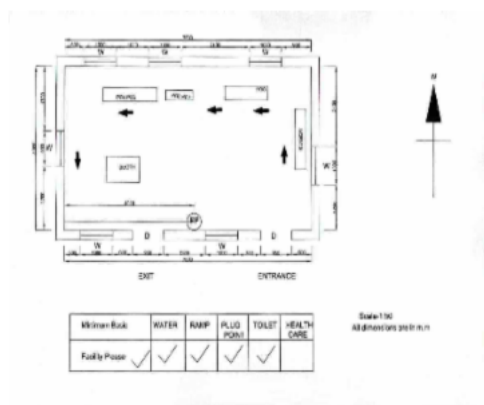

নির্বাচক নিবন্ধন আধিকারিকের স্বাক্ষর

Nazri Naksha

Google Map View

Polling Station Building Front View

Polling Station Front View

Cad View

Key MAP View

1 নাম : রাধা ডোলৈ স্বামীর নাম: সন্তু ডোলৈ বাড়ির নং : 65 বয়স : 30 লিঙ্গ : মহিলা	ASQ2711547 ফটো উপলব্ধ	2 নাম : চম্পা হেমরাম স্বামীর নাম: ঝাংটু হেমরাম বাড়ির নং : 52 বয়স : 31 লিঙ্গ : মহিলা	ASQ2711562 ফটো উপলব্ধ	3 নাম : মহাদেব সিং পিতার নাম: তরুণ সিং বাড়ির নং : 65 বয়স : 24 লিঙ্গ : পুরুষ	ASQ2711596 ফটো উপলব্ধ
4 নাম : শ্রীকান্ত ডোলৈ পিতার নাম: শুভংকর ডোলৈ বাড়ির নং : 96 বয়স : 23 লিঙ্গ : পুরুষ	ASQ2711604 ফটো উপলব্ধ	5 নাম : লালু ডোলৈ পিতার নাম: কিনু ডোলৈ বাড়ির নং : 85 বয়স : 23 লিঙ্গ : পুরুষ	ASQ2711620 ফটো উপলব্ধ	6 নাম : ইরে পতরা স্বামীর নাম: নিশান পতরা বাড়ির নং : 96 বয়স : 23 লিঙ্গ : মহিলা	ASQ2711695 ফটো উপলব্ধ
7 নাম : টোপু ডোলৈ পিতার নাম: উমেচরন ডোলৈ বাড়ির নং : 93 বয়স : 23 লিঙ্গ : পুরুষ	ASQ2711539 ফটো উপলব্ধ	8 নাম : রুমা জানা স্বামীর নাম: প্রসেনজীত জানা বাড়ির নং : 96 বয়স : 23 লিঙ্গ : মহিলা	ASQ2711646 ফটো উপলব্ধ	9 নাম : রাহুল গুঁহৈত পিতার নাম: কল্যাণ গুঁহৈত বাড়ির নং : 63 বয়স : 23 লিঙ্গ : পুরুষ	ASQ2711737 ফটো উপলব্ধ
10 নাম : সম্পা মন্ডল স্বামীর নাম: জয়দেব মন্ডল বাড়ির নং : 85 বয়স : 24 লিঙ্গ : মহিলা	ASQ2711802 ফটো উপলব্ধ	11 নাম : মামনী হুতাঙ্গিত স্বামীর নাম: বিপ্লাব হুতাঙ্গিত বাড়ির নং : 76 বয়স : 23 লিঙ্গ : মহিলা	ASQ2711372 ফটো উপলব্ধ	12 নাম : মোনারনজান বেরা পিতার নাম: তারশংকর বেরা বাড়ির নং : 74 বয়স : 23 লিঙ্গ : পুরুষ	ASQ2711315 ফটো উপলব্ধ
13 নাম : কালী হুঁসদা স্বামীর নাম: সিবাজী হুঁসদা বাড়ির নং : 74 বয়স : 31 লিঙ্গ : মহিলা	ASQ2711380 ফটো উপলব্ধ	14 নাম : লব সাংতি পিতার নাম: কার্তিক সাংতি বাড়ির নং : 96 বয়স : 23 লিঙ্গ : পুরুষ	ASQ2711463 ফটো উপলব্ধ	15 নাম : সঞ্জীত পতরা পিতার নাম: তারাপাড়া পতরা বাড়ির নং : 74 বয়স : 26 লিঙ্গ : পুরুষ	ASQ2711349 ফটো উপলব্ধ
16 নাম : অসীম মন্ডল পিতার নাম: তপন মন্ডল বাড়ির নং : 96 বয়স : 24 লিঙ্গ : পুরুষ	ASQ2711513 ফটো উপলব্ধ	17 নাম : মোহন ভূনিআ পিতার নাম: গৌরহরী ভূনিআ বাড়ির নং : 96 বয়স : 24 লিঙ্গ : পুরুষ	ASQ2711497 ফটো উপলব্ধ	18 নাম : সূর্মিলা ভূনিআ স্বামীর নাম: ঘনশ্যাম ভূনিআ বাড়ির নং : 96 বয়স : 25 লিঙ্গ : মহিলা	ASQ2711430 ফটো উপলব্ধ
19 নাম : তনুশ্রী ডোলৈ পিতার নাম: সুশীল ডোলৈ বাড়ির নং : 85 বয়স : 23 লিঙ্গ : মহিলা	ASQ2711422 ফটো উপলব্ধ	20 নাম : গোপাল গুঁহৈত পিতার নাম: তপন গুঁহৈত বাড়ির নং : 85 বয়স : 25 লিঙ্গ : পুরুষ	ASQ2711414 ফটো উপলব্ধ	21 নাম : বকুল আড়ি স্বামীর নাম: সন্ন্যাসী আড়ি বাড়ির নং : n0268 বয়স : 58 লিঙ্গ : মহিলা	WB/29/219/2194840 ফটো উপলব্ধ
22 নাম : শোভারানী ওবা স্বামীর নাম: অশোক ওবা বাড়ির নং : n0002 বয়স : 59 লিঙ্গ : মহিলা	WB/29/219/237025 ফটো উপলব্ধ	23 নাম : অমিত ওবা পিতার নাম: মদন ওবা বাড়ির নং : n0003 বয়স : 61 লিঙ্গ : পুরুষ	WB/29/219/237214 ফটো উপলব্ধ	24 নাম : বন্দনা ওবা স্বামীর নাম: সমিত ওবা বাড়ির নং : n0004 বয়স : 55 লিঙ্গ : মহিলা	WB/29/219/237024 ফটো উপলব্ধ
25 নাম : স্বরূপ কুমার ওবা পিতার নাম: মদন ওবা বাড়ির নং : n0011 বয়স : 58 লিঙ্গ : পুরুষ	ASQ2544518 ফটো উপলব্ধ	26 নাম : অনিমা রানী ওবা স্বামীর নাম: স্বরূপ কুমার ওবা বাড়ির নং : n0011 বয়স : 50 লিঙ্গ : মহিলা	ASQ2542215 ফটো উপলব্ধ	27 নাম : সন্দীপ ওবা পিতার নাম: সরূপ কুমার ওবা বাড়ির নং : n0011 বয়স : 34 লিঙ্গ : পুরুষ	ASQ1458850 ফটো উপলব্ধ
28 নাম : প্রনয় ওবা পিতার নাম: অমিত ওবা বাড়ির নং : n0003 বয়স : 38 লিঙ্গ : পুরুষ	ASQ0604298 ফটো উপলব্ধ	29 নাম : মায়ান ওবা স্বামীর নাম: অমিত ওবা বাড়ির নং : n0003 বয়স : 57 লিঙ্গ : মহিলা	WB/29/219/237026 ফটো উপলব্ধ	30 নাম : মিতুন ওবা পিতার নাম: সমিত ওবা বাড়ির নং : n0004 বয়স : 36 লিঙ্গ : পুরুষ	ASQ0604355 ফটো উপলব্ধ