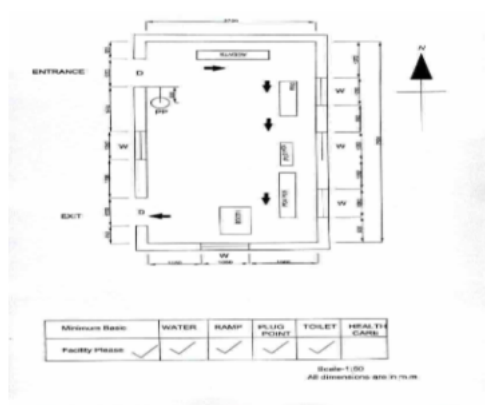

নির্বাচক নিবন্ধন আধিকারিকের স্বাক্ষর

Nazri Naksha

Google Map View

Polling Station Building Front View

Polling Station Front View

Cad View

Key MAP View

1 নাম : সরস্বতী ডোলৈ স্বামীর নাম: সমিরন ডোলৈ বাড়ির নং : 63 বয়স : 23 লিঙ্গ : মহিলা	ASQ2710911 ফটো উপলব্ধ	2 নাম : নীলিমা সাঁত স্বামীর নাম: প্রশান্ত সাঁত বাড়ির নং : 63 বয়স : 23 লিঙ্গ : মহিলা	ASQ2710929 ফটো উপলব্ধ	3 নাম : চঞ্চলা পখীরা পিতার নাম: পংচানন পখীরা বাড়ির নং : 62 বয়স : 23 লিঙ্গ : পুরুষ	ASQ2710978 ফটো উপলব্ধ
4 নাম : সুস্মিতা জানা স্বামীর নাম: প্রসাদ কৃষ্ণ জানা বাড়ির নং : 61 বয়স : 25 লিঙ্গ : মহিলা	ASQ2710986 ফটো উপলব্ধ	5 নাম : শান্তিময় ভূঞা পিতার নাম: অজয় ভূঞা বাড়ির নং : 63 বয়স : 24 লিঙ্গ : পুরুষ	ASQ2710960 ফটো উপলব্ধ	6 নাম : রাজ মিদ্যা পিতার নাম: সোনা মিদ্যা বাড়ির নং : 63 বয়স : 23 লিঙ্গ : পুরুষ	ASQ2710937 ফটো উপলব্ধ
7 নাম : গীতা ডোলৈ পিতার নাম: পরেশ দোলই বাড়ির নং : এন0107 বয়স : 27 লিঙ্গ : মহিলা	ASQ2197978 ফটো উপলব্ধ	8 নাম : চম্পা মিদ্যা স্বামীর নাম: তনয় মিদ্যা বাড়ির নং : 36 বয়স : 24 লিঙ্গ : মহিলা	ASQ2711018 ফটো উপলব্ধ	9 নাম : প্রসেনজিৎ আড়ি পিতার নাম: মোহিতলাল (মহেন্দ্র নাথ) আড়ি বাড়ির নং : n0053 বয়স : 35 লিঙ্গ : পুরুষ	ASQ1262138 ফটো উপলব্ধ
10 নাম : সুপ্রিয়া আড়ি স্বামীর নাম: প্রসেনজিৎ আড়ি বাড়ির নং : n0053 বয়স : 30 লিঙ্গ : মহিলা	ASQ1742113 ফটো উপলব্ধ	11 নাম : কবিতা আড়ি স্বামীর নাম: মোহিতলাল মহেন্দ্র আড়ি বাড়ির নং : n0053 বয়স : 54 লিঙ্গ : মহিলা	ASQ2485696 ফটো উপলব্ধ	12 নাম : মোহিতলাল (মহেন্দ্র) আড়ি পিতার নাম: পরান আড়ি বাড়ির নং : n0053 বয়স : 62 লিঙ্গ : পুরুষ	KKW2677136 ফটো উপলব্ধ
13 নাম : লক্ষীকান্ত আড়ি পিতার নাম: ভরত আড়ি বাড়ির নং : n0034 বয়স : 66 লিঙ্গ : পুরুষ	ASQ2512580 ফটো উপলব্ধ	14 নাম : তরুলতা আড়ি স্বামীর নাম: কেনারাম আড়ি বাড়ির নং : n0032 বয়স : 61 লিঙ্গ : মহিলা	WB/29/219/228187 ফটো উপলব্ধ	15 নাম : কেনারাম আড়ি পিতার নাম: শুকদেব আড়ি বাড়ির নং : n0032 বয়স : 65 লিঙ্গ : পুরুষ	WB/29/219/228265 ফটো উপলব্ধ
16 নাম : মোহিতলাল আড়ি পিতার নাম: ভরত আড়ি বাড়ির নং : n0029 বয়স : 69 লিঙ্গ : পুরুষ	WB/29/219/228452 ফটো উপলব্ধ	17 নাম : স্বপন আড়ি পিতার নাম: লক্ষীকান্ত আড়ি বাড়ির নং : n0028 বয়স : 29 লিঙ্গ : পুরুষ	ASQ1836238 ফটো উপলব্ধ	18 নাম : মঞ্জুরানী আড়ি স্বামীর নাম: লক্ষীকান্ত আড়ি বাড়ির নং : n0028 বয়স : 52 লিঙ্গ : মহিলা	WB/29/219/228348 ফটো উপলব্ধ
19 নাম : লক্ষীকান্ত আড়ি পিতার নাম: শুকদেব আড়ি বাড়ির নং : n0028 বয়স : 59 লিঙ্গ : পুরুষ	ASQ2547685 ফটো উপলব্ধ	20 নাম : দুর্লিবালা আড়ি স্বামীর নাম: নারায়ণ আড়ি বাড়ির নং : n0017 বয়স : 84 লিঙ্গ : মহিলা	ASQ1796960 ফটো উপলব্ধ	21 নাম : তপনকুমার আড়ি পিতার নাম: নারায়ণ আড়ি বাড়ির নং : n0017 বয়স : 61 লিঙ্গ : পুরুষ	WB/29/219/228171 ফটো উপলব্ধ
22 নাম : খোকন আড়ি পিতার নাম: নারায়ণ আড়ি বাড়ির নং : n0017 বয়স : 55 লিঙ্গ : পুরুষ	WB/29/219/228674 ফটো উপলব্ধ	23 নাম : গীতা আড়ি স্বামীর নাম: খোকন আড়ি বাড়ির নং : n0017 বয়স : 49 লিঙ্গ : মহিলা	KKW2095560 ফটো উপলব্ধ	24 নাম : প্রতিমা আড়ি স্বামীর নাম: তপন আড়ি বাড়ির নং : n0017 বয়স : 53 লিঙ্গ : মহিলা	WB/29/219/228408 ফটো উপলব্ধ
25 নাম : টুনারানী আড়ি স্বামীর নাম: দুঃখু আড়ি বাড়ির নং : n0021 বয়স : 75 লিঙ্গ : মহিলা	ASQ2520062 ফটো উপলব্ধ	26 নাম : কার্তিকচন্দ্র আড়ি পিতার নাম: দুঃখু আড়ি বাড়ির নং : n0021 বয়স : 61 লিঙ্গ : পুরুষ	WB/29/219/228059 ফটো উপলব্ধ	27 নাম : গণেশচন্দ্র আড়ি পিতার নাম: দুঃখু আড়ি বাড়ির নং : n0021 বয়স : 55 লিঙ্গ : পুরুষ	ASQ2520047 ফটো উপলব্ধ
28 নাম : মালারানী আড়ি স্বামীর নাম: কার্তিক আড়ি বাড়ির নং : n0021 বয়স : 54 লিঙ্গ : মহিলা	WB/29/219/228701 ফটো উপলব্ধ	29 নাম : তাপস আড়ি পিতার নাম: কার্তিক আড়ি বাড়ির নং : n0021 বয়স : 30 লিঙ্গ : পুরুষ	ASQ1742105 ফটো উপলব্ধ	30 নাম : প্রতিমা আড়ি স্বামীর নাম: গণেশ আড়ি বাড়ির নং : n0021 বয়স : 37 লিঙ্গ : মহিলা	KKW2599744 ফটো উপলব্ধ