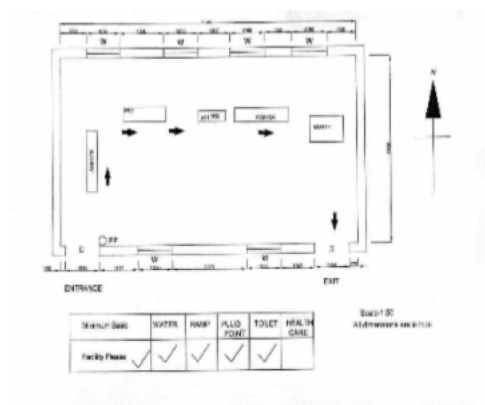

নির্বাচক নিবন্ধন আধিকারিকের স্বাক্ষর

Nazri Naksha

Google Map View

Polling Station Building Front View

Polling Station Front View

Cad View

Key MAP View

1 নাম : তারক সাঁত পিতার নাম: জীতেন্দ্রনাথ সাঁত বাড়ির নং : n0063 বয়স : 34 লিঙ্গ : পুরুষ	ASQ1346758 ফটো উপলব্ধ	2 নাম : সোমা ঘোষ স্বামীর নাম: রাকেশ ঘোষ বাড়ির নং : এন0045 বয়স : 27 লিঙ্গ : মহিলা	ASQ2701647 ফটো উপলব্ধ	3 নাম : সুদীপ ঘোষ পিতার নাম: সনাতন ঘোষ বাড়ির নং : 6548 বয়স : 23 লিঙ্গ : পুরুষ	ASQ2701670 ফটো উপলব্ধ
4 নাম : রাণা প্রতাপ সিংহ পিতার নাম: রাজকুমার সিংহ বাড়ির নং : 4569 বয়স : 25 লিঙ্গ : পুরুষ	ASQ2701316 ফটো উপলব্ধ	5 নাম : চন্দন সাঁত পিতার নাম: অনন্ত সাঁত বাড়ির নং : এন0064 বয়স : 24 লিঙ্গ : পুরুষ	ASQ2701589 ফটো উপলব্ধ	6 নাম : জীতেন সাঁত পিতার নাম: গুণধর সাঁত বাড়ির নং : n0063 বয়স : 58 লিঙ্গ : পুরুষ	ASQ2798940 ফটো উপলব্ধ
7 নাম : আরতি সাঁত স্বামীর নাম: জিতেন সন্ত বাড়ির নং : n0063 বয়স : 55 লিঙ্গ : মহিলা	ASQ2798304 ফটো উপলব্ধ	8 নাম : মংদীরা ঘোষ স্বামীর নাম: সাহাব ঘোষ বাড়ির নং : 4569 বয়স : 24 লিঙ্গ : মহিলা	ASQ2701688 ফটো উপলব্ধ	9 নাম : বৈশাখী বাগ স্বামীর নাম: বাপা বাগ বাড়ির নং : 95 বয়স : 24 লিঙ্গ : মহিলা	ASQ2701662 ফটো উপলব্ধ
10 নাম : নমিতা ঘোষ স্বামীর নাম: সৌমেন ঘোষ বাড়ির নং : 36 বয়স : 30 লিঙ্গ : মহিলা	ASQ2701654 ফটো উপলব্ধ	11 নাম : সুভদীপ ঘোষ পিতার নাম: সুসন্তা ঘোষ বাড়ির নং : 6543 বয়স : 23 লিঙ্গ : পুরুষ	ASQ2701357 ফটো উপলব্ধ	12 নাম : সুকুমার ফৌজ দর পিতার নাম: রানু ফৌজ দর বাড়ির নং : 654 বয়স : 24 লিঙ্গ : পুরুষ	ASQ2701340 ফটো উপলব্ধ
13 নাম : আল্পনা আড়ি স্বামীর নাম: রঞ্জিত আড়ি বাড়ির নং : n0020 বয়স : 46 লিঙ্গ : মহিলা	KKW1347111 ফটো উপলব্ধ	14 নাম : লক্ষ্মীকান্ত আড়ি পিতার নাম: রঞ্জিত আড়ি বাড়ির নং : n0020 বয়স : 29 লিঙ্গ : পুরুষ	ASQ1836733 ফটো উপলব্ধ	15 নাম : লক্ষ্মী আড়ি স্বামীর নাম: লক্ষ্মীকান্ত আড়ি বাড়ির নং : n0200 বয়স : 27 লিঙ্গ : মহিলা	ASQ2193910 ফটো উপলব্ধ
16 নাম : নেবু ঋষি স্বামীর নাম: রনজিত ঋষি বাড়ির নং : n0071 বয়স : 63 লিঙ্গ : মহিলা	WB/29/219/231304 ফটো উপলব্ধ	17 নাম : অনুপ কারক পিতার নাম: কেশব কারক বাড়ির নং : n0046 বয়স : 28 লিঙ্গ : পুরুষ	ASQ1947936 ফটো উপলব্ধ	18 নাম : কেশব কারক পিতার নাম: গৌর কারক বাড়ির নং : n0046 বয়স : 57 লিঙ্গ : পুরুষ	WB/29/219/231181 ফটো উপলব্ধ
19 নাম : কল্পনা কারক স্বামীর নাম: কেশব কারক বাড়ির নং : n0046 বয়স : 54 লিঙ্গ : মহিলা	WB/29/219/231180 ফটো উপলব্ধ	20 নাম : কিশোর কারক পিতার নাম: কেশব কারক বাড়ির নং : n0046 বয়স : 31 লিঙ্গ : মহিলা	ASQ1635960 ফটো উপলব্ধ	21 নাম : দীপা কারক স্বামীর নাম: অনুপ কারক বাড়ির নং : এন0086 বয়স : 25 লিঙ্গ : মহিলা	ASQ2835528 ফটো উপলব্ধ
22 নাম : সুশান্ত খামরই পিতার নাম: সত্যেন্দ্রনাথ খামরই বাড়ির নং : n0008 বয়স : 38 লিঙ্গ : পুরুষ	KKW2485621 ফটো উপলব্ধ	23 নাম : ফুলেশ্বরী খামরই স্বামীর নাম: বাডেশ্বর খামরই বাড়ির নং : n0187 বয়স : 44 লিঙ্গ : মহিলা	KKW1433036 ফটো উপলব্ধ	24 নাম : বাডেশ্বর খামরই পিতার নাম: রামেশ্বর খামরই বাড়ির নং : n0186 বয়স : 55 লিঙ্গ : পুরুষ	KKW2676997 ফটো উপলব্ধ
25 নাম : রাসমনি খামরই স্বামীর নাম: অশ্বিনী খামরই বাড়ির নং : n0009 বয়স : 50 লিঙ্গ : মহিলা	KKW2338572 ফটো উপলব্ধ	26 নাম : মৌচিসি খামরই স্বামীর নাম: বরেন খামরই বাড়ির নং : n0009 বয়স : 37 লিঙ্গ : মহিলা	KKW2648962 ফটো উপলব্ধ	27 নাম : সংগ্রাম খামরই পিতার নাম: বাডেশ্বর খামরই বাড়ির নং : n0186 বয়স : 26 লিঙ্গ : পুরুষ	ASQ2306181 ফটো উপলব্ধ
28 নাম : বেবি খামরই স্বামীর নাম: অপরূপ খামরই বাড়ির নং : 654 বয়স : 26 লিঙ্গ : মহিলা	ASQ2701324 ফটো উপলব্ধ	29 নাম : লক্ষী খামরই স্বামীর নাম: সুশান্ত খামরই বাড়ির নং : n0008 বয়স : 38 লিঙ্গ : মহিলা	ASQ1346907 ফটো উপলব্ধ	30 নাম : সৌগত খামরই পিতার নাম: প্রশান্ত কুমার খামরই বাড়ির নং : n000 বয়স : 24 লিঙ্গ : পুরুষ	ASQ2620193 ফটো উপলব্ধ