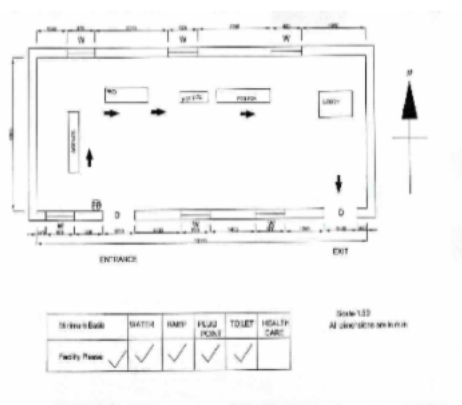

নির্বাচক নিবন্ধন আধিকারিকের স্বাক্ষর

Nazri Naksha

Google Map View

Polling Station Building Front View

Polling Station Front View

Cad View

Key MAP View

1	WB/29/219/243533	নাম : সেখ সিরাজআলি পিতার নাম: সেখ গোবিন্দআবু বাড়ির নং : n0026 বয়স : 61 লিঙ্গ : পুরুষ	ফটো উপলব্ধ	2	WB/29/219/243344	নাম : আজমীরা বেগম স্বামীর নাম: সেখ সিরাজআলি বাড়ির নং : n0026 বয়স : 56 লিঙ্গ : মহিলা	ফটো উপলব্ধ	3	WB/29/219/243123	নাম : মীর জাহেদা বিবি স্বামীর নাম: মীর আয়মত আলী বাড়ির নং : n0027 বয়স : 66 লিঙ্গ : মহিলা	ফটো উপলব্ধ
4	ASQ1347566	নাম : নুরেসা বিবি স্বামীর নাম: এবাদত আলি মীর বাড়ির নং : n0027 বয়স : 36 লিঙ্গ : মহিলা	ফটো উপলব্ধ	5	ASQ1347616	নাম : সাহাদত আলি মীর পিতার নাম: আহম্মাদ আলী মীর বাড়ির নং : n0027 বয়স : 34 লিঙ্গ : পুরুষ	ফটো উপলব্ধ	6	ASQ1743194	নাম : সারমিনা বিবি স্বামীর নাম: সাহাদাত আলি মীর বাড়ির নং : n0027 বয়স : 32 লিঙ্গ : মহিলা	ফটো উপলব্ধ
7	WB/29/219/243124	নাম : মীর আয়েমেদুন স্বামীর নাম: মীর আজম আলি বাড়ির নং : n0028 বয়স : 68 লিঙ্গ : মহিলা	ফটো উপলব্ধ	8	KKW2100204	নাম : মীর এরাদৎ আলি পিতার নাম: মীর আজম আলি বাড়ির নং : n0028 বয়স : 47 লিঙ্গ : পুরুষ	ফটো উপলব্ধ	9	WB/29/219/243534	নাম : মীর ফিরোজ আলী পিতার নাম: সাকের আলী বাড়ির নং : n0028 বয়স : 58 লিঙ্গ : পুরুষ	ফটো উপলব্ধ
10	WB/29/219/243118	নাম : মীর সেরিফুল বিবি স্বামীর নাম: মীর ফিরোজ আলী বাড়ির নং : n0028 বয়স : 51 লিঙ্গ : মহিলা	ফটো উপলব্ধ	11	ASQ1347558	নাম : সাবানা বিবি স্বামীর নাম: এবাদত আলি মীর বাড়ির নং : n0028 বয়স : 40 লিঙ্গ : মহিলা	ফটো উপলব্ধ	12	WB/29/219/243038	নাম : সেখ মৌসেনারা বেগম স্বামীর নাম: সেখ রফিক রহমান বাড়ির নং : n0032 বয়স : 69 লিঙ্গ : মহিলা	ফটো উপলব্ধ
13	ASQ2158640	নাম : মীর তাইয়ব আলি পিতার নাম: মীর ফিরোজ আলি বাড়ির নং : n0275 বয়স : 28 লিঙ্গ : পুরুষ	ফটো উপলব্ধ	14	KKW2100212	নাম : মীর এবাদত আলী পিতার নাম: মীর আয়মত আলি বাড়ির নং : n0027 বয়স : 45 লিঙ্গ : পুরুষ	ফটো উপলব্ধ	15	ASQ2696755	নাম : নসিব খাতুন স্বামীর নাম: স্ক বারিক বাড়ির নং : মারকুচী বয়স : 29 লিঙ্গ : মহিলা	ফটো উপলব্ধ
16	ASQ2696797	নাম : মমতা পত্রা স্বামীর নাম: বিজয় পত্রা বাড়ির নং : 78 বয়স : 25 লিঙ্গ : মহিলা	ফটো উপলব্ধ	17	ASQ1347517	নাম : সেখ বারিক পিতার নাম: রফিক রহমান সেখ বাড়ির নং : n0032 বয়স : 40 লিঙ্গ : পুরুষ	ফটো উপলব্ধ	18	ASQ2431500	নাম : মীর আহম্মাদ আলি পিতার নাম: মীর সেকাবত আলি বাড়ির নং : n0027 বয়স : 65 লিঙ্গ : পুরুষ	ফটো উপলব্ধ
19	ASQ2696912	নাম : অর্পিতা পত্রা স্বামীর নাম: গণেশ পত্রা বাড়ির নং : 72 বয়স : 24 লিঙ্গ : মহিলা	ফটো উপলব্ধ	20	ASQ2835825	নাম : শ্রেয়া সেনগুপ্ত পিতার নাম: শশাঙ্ক সেনগুপ্ত বাড়ির নং : এন0028 বয়স : 21 লিঙ্গ : মহিলা	ফটো উপলব্ধ	21	ASQ2835833	নাম : দিল আফরোজ খাতুন পিতার নাম: মীর এবাদত আলি বাড়ির নং : এন0028 বয়স : 24 লিঙ্গ : মহিলা	ফটো উপলব্ধ
22	KKW2341808	নাম : বিশ্বজিৎ করগুপ্ত পিতার নাম: ভূপতি করগুপ্ত বাড়ির নং : n0013 বয়স : 59 লিঙ্গ : পুরুষ	ফটো উপলব্ধ	23	KKW2341816	নাম : মৌসুমী করগুপ্ত স্বামীর নাম: বিশ্বজিত করগুপ্ত বাড়ির নং : n0013 বয়স : 53 লিঙ্গ : মহিলা	ফটো উপলব্ধ	24	KKW2100246	নাম : প্রদীপ কর্মকার পিতার নাম: জগেশ্বর কর্মকার বাড়ির নং : n0036 বয়স : 61 লিঙ্গ : পুরুষ	ফটো উপলব্ধ
25	KKW2100253	নাম : অর্ণনা কর্মকার স্বামীর নাম: প্রদীপ কর্মকার বাড়ির নং : n0036 বয়স : 55 লিঙ্গ : মহিলা	ফটো উপলব্ধ	26	ASQ0625442	নাম : মামনি কর্মকার পিতার নাম: প্রদীপ কর্মকার বাড়ির নং : n0036 বয়স : 38 লিঙ্গ : মহিলা	ফটো উপলব্ধ	27	ASQ0625459	নাম : অর্ডিজিৎ কর্মকার পিতার নাম: প্রদীপ কর্মকার বাড়ির নং : n0036 বয়স : 37 লিঙ্গ : পুরুষ	ফটো উপলব্ধ
28	ASQ1743145	নাম : প্রসেনজিৎ কর্মকার পিতার নাম: প্রদীপ কর্মকার বাড়ির নং : n0036 বয়স : 32 লিঙ্গ : পুরুষ	ফটো উপলব্ধ	29	ASQ2976397	নাম : তরুন কুমার খাঁড়া পিতার নাম: পার্বতী খাঁড়া বাড়ির নং : n0012 বয়স : 58 লিঙ্গ : পুরুষ	ফটো উপলব্ধ	30	KKW1486687	নাম : শিখারানী খাঁড়া স্বামীর নাম: তরুন কুমার খাঁড়া বাড়ির নং : n0012 বয়স : 51 লিঙ্গ : মহিলা	ফটো উপলব্ধ