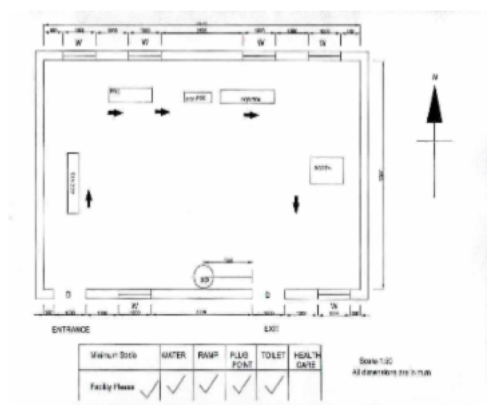

নির্বাচক নিবন্ধন আধিকারিকের স্বাক্ষর

Nazri Naksha

Google Map View

Polling Station Building Front View

Polling Station Front View

Cad View

Key MAP View

1 নাম : বেগম বিবি স্বামীর নাম: সেখ ফিরোজ আলি বাড়ির নং : বিকলচক বয়স : 76 লিঙ্গ : মহিলা	ASQ2408987 ফটো উপলব্ধ	2 নাম : সেখ মতিবুল রহমান পিতার নাম: সেখ ফিরোজ আলি বাড়ির নং : বিকলচক বয়স : 55 লিঙ্গ : পুরুষ	ASQ2409100 ফটো উপলব্ধ	3 নাম : রূপসমা বেগম স্বামীর নাম: সেখ মতিবুল রহমান বাড়ির নং : বিকলচক বয়স : 51 লিঙ্গ : মহিলা	ASQ2409050 ফটো উপলব্ধ
4 নাম : সেখ কারিবুল রহমান পিতার নাম: সেখ মতিবুল রহমান বাড়ির নং : n0064 বয়স : 29 লিঙ্গ : পুরুষ	ASQ1849884 ফটো উপলব্ধ	5 নাম : আবেজান বিবি স্বামীর নাম: আকবর মল্লিক বাড়ির নং : n0066 বয়স : 71 লিঙ্গ : মহিলা	WB/29/219/330374 ফটো উপলব্ধ	6 নাম : রেজাবুল মল্লিক পিতার নাম: আকবর বাড়ির নং : n0066 বয়স : 46 লিঙ্গ : পুরুষ	KKW2372845 ফটো উপলব্ধ
7 নাম : মো আসলেমা বেগম স্বামীর নাম: আবদুল মল্লিক বাড়ির নং : n0067 বয়স : 45 লিঙ্গ : মহিলা	KKW2372878 ফটো উপলব্ধ	8 নাম : সেক সামসুর রহমান পিতার নাম: সেক তাবুন সেরাত বাড়ির নং : n0068 বয়স : 75 লিঙ্গ : পুরুষ	ASQ2531135 ফটো উপলব্ধ	9 নাম : মনোয়ারা বেগম স্বামীর নাম: সেখ সামসুর রহমান বাড়ির নং : n0068 বয়স : 68 লিঙ্গ : মহিলা	WB/29/219/330413 ফটো উপলব্ধ
10 নাম : সপিয়া বেগম স্বামীর নাম: সেক তোজামোল আলি বাড়ির নং : n0068 বয়স : 42 লিঙ্গ : মহিলা	ASQ1557511 ফটো উপলব্ধ	11 নাম : সেখ আনসুর আলি পিতার নাম: সামসুর রহমান বাড়ির নং : মারুকচক বয়স : 40 লিঙ্গ : পুরুষ	KKW2608511 ফটো উপলব্ধ	12 নাম : সেক সেরাজুল আলি পিতার নাম: সেক সামসুর রহমান বাড়ির নং : 181 বয়স : 35 লিঙ্গ : পুরুষ	ASQ1266543 ফটো উপলব্ধ
13 নাম : জহুরা বিবি স্বামীর নাম: সেখ মনসুর আলি বাড়ির নং : n0069 বয়স : 44 লিঙ্গ : মহিলা	KKW1353697 ফটো উপলব্ধ	14 নাম : মামনি বিবি স্বামীর নাম: সেখ তাজ মহম্মদ বাড়ির নং : n0050 বয়স : 41 লিঙ্গ : মহিলা	KKW2373025 ফটো উপলব্ধ	15 নাম : আলেয়া বিবি স্বামীর নাম: সেখ মনতাজ আলি বাড়ির নং : n0050 বয়স : 27 লিঙ্গ : মহিলা	KKW2656056 ফটো উপলব্ধ
16 নাম : সেখ আব্দুল গফফর পিতার নাম: সেখ সওকত আলি বাড়ির নং : n0051 বয়স : 51 লিঙ্গ : পুরুষ	KKW2139624 ফটো উপলব্ধ	17 নাম : মর্জিনা বিবি স্বামীর নাম: সেখ আব্দুল গফফর বাড়ির নং : n0051 বয়স : 43 লিঙ্গ : মহিলা	KKW2139632 ফটো উপলব্ধ	18 নাম : আনিসুদ্দিন মল্লিক পিতার নাম: মজফফর মল্লিক বাড়ির নং : n0052 বয়স : 55 লিঙ্গ : পুরুষ	ASQ2421444 ফটো উপলব্ধ
19 নাম : লুৎফা বেগম স্বামীর নাম: আনিসুদ্দিন মল্লিক বাড়ির নং : n0052 বয়স : 48 লিঙ্গ : মহিলা	ASQ2421352 ফটো উপলব্ধ	20 নাম : সেখ আব্দুল মালেক পিতার নাম: সেখ খাদেম হোসেন বাড়ির নং : n0053 বয়স : 73 লিঙ্গ : পুরুষ	ASQ2530202 ফটো উপলব্ধ	21 নাম : রবিয়া বিবি স্বামীর নাম: সেখ আব্দুল মালেক বাড়ির নং : n0053 বয়স : 65 লিঙ্গ : মহিলা	ASQ2530186 ফটো উপলব্ধ
22 নাম : সেখ রেজাবুল হোসেন পিতার নাম: সেখ আবদুল মালেক বাড়ির নং : n0053 বয়স : 50 লিঙ্গ : পুরুষ	ASQ2411817 ফটো উপলব্ধ	23 নাম : রিজিয়া বেগম স্বামীর নাম: সেখ রেজাবুল হোসেন বাড়ির নং : n0053 বয়স : 46 লিঙ্গ : মহিলা	KKW2139681 ফটো উপলব্ধ	24 নাম : সেখ মুকবুল আলি পিতার নাম: সেখ আঃ মালেক বাড়ির নং : n0053 বয়স : 38 লিঙ্গ : পুরুষ	KKW2608065 ফটো উপলব্ধ
25 নাম : সালেমা বেগম স্বামীর নাম: সেখ ইদ্রিশ আলি বাড়ির নং : n0054 বয়স : 68 লিঙ্গ : মহিলা	WB/29/219/330260 ফটো উপলব্ধ	26 নাম : আঘিয়া বিবি স্বামীর নাম: সেখ আবু জাফর বাড়ির নং : n0055 বয়স : 56 লিঙ্গ : মহিলা	ASQ2415313 ফটো উপলব্ধ	27 নাম : সেখ আতাবুল রহমান পিতার নাম: সেখ রমজান আলি বাড়ির নং : n0058 বয়স : 52 লিঙ্গ : পুরুষ	ASQ2412898 ফটো উপলব্ধ
28 নাম : সেখ মোকবুল আলি পিতার নাম: সেখ আতাবুল আলি বাড়ির নং : n0058 বয়স : 41 লিঙ্গ : পুরুষ	KKW2608313 ফটো উপলব্ধ	29 নাম : সাহানারা বেগম স্বামীর নাম: সেখ মোকবুল আলি বাড়ির নং : n0058 বয়স : 38 লিঙ্গ : মহিলা	KKW2608461 ফটো উপলব্ধ	30 নাম : মর্জিনা বেগম স্বামীর নাম: সেখআ খালেক বাড়ির নং : n0059 বয়স : 65 লিঙ্গ : মহিলা	WB/29/219/330347 ফটো উপলব্ধ