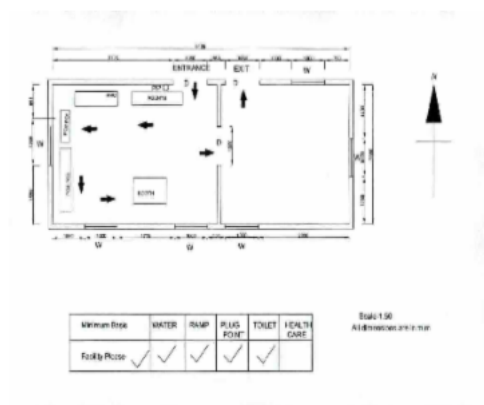

নির্বাচক নিবন্ধন আধিকারিকের স্বাক্ষর

Nazri Naksha

Google Map View

Polling Station Building Front View

Polling Station Front View

Cad View

Key MAP View

1 নাম : কামরুন বিবি স্বামীর নাম: সেখ সেকেন্দার আলি বাড়ির নং : n0010 বয়স : 37 লিঙ্গ : মহিলা	ASQ1266972 ফটো উপলব্ধ	2 নাম : আয়েসা বিবি স্বামীর নাম: সেখ রশ্মুম আলি বাড়ির নং : n0010 বয়স : 35 লিঙ্গ : মহিলা	ASQ1375823 ফটো উপলব্ধ	3 নাম : সানুয়ারা বিবি স্বামীর নাম: ইসাহক বাড়ির নং : n0012 বয়স : 65 লিঙ্গ : মহিলা	KKW2136265 ফটো উপলব্ধ
4 নাম : জাহানারা খাতুন স্বামীর নাম: সেখ ইশাহক বাড়ির নং : n0012 বয়স : 61 লিঙ্গ : মহিলা	WB/29/219/321380 ফটো উপলব্ধ	5 নাম : আলম মল্লিক পিতার নাম: আসফার মল্লিক বাড়ির নং : n0012 বয়স : 47 লিঙ্গ : পুরুষ	ASQ1266774 ফটো উপলব্ধ	6 নাম : মনুয়ারা বিবি স্বামীর নাম: আলম মল্লিক বাড়ির নং : n0012 বয়স : 41 লিঙ্গ : মহিলা	ASQ1266766 ফটো উপলব্ধ
7 নাম : সেখ আলমগীর আলি পিতার নাম: ইশা হক বাড়ির নং : n0012 বয়স : 46 লিঙ্গ : পুরুষ	KKW2136281 ফটো উপলব্ধ	8 নাম : রোকিয়া বিবি স্বামীর নাম: সেখ আলমগীর আলি বাড়ির নং : n0012 বয়স : 40 লিঙ্গ : মহিলা	ASQ1654821 ফটো উপলব্ধ	9 নাম : সেক জিয়ালম আলি পিতার নাম: সেক ইসাহক আলি বাড়ির নং : n0012 বয়স : 33 লিঙ্গ : পুরুষ	ASQ1557800 ফটো উপলব্ধ
10 নাম : মালেকা বিবি স্বামীর নাম: হাসেন আলি সেখ বাড়ির নং : n0010 বয়স : 67 লিঙ্গ : মহিলা	WB/29/219/321237 ফটো উপলব্ধ	11 নাম : রশ্মুম আলি সেখ পিতার নাম: হাসেন সেখ বাড়ির নং : n0010 বয়স : 51 লিঙ্গ : পুরুষ	WB/29/219/321340 ফটো উপলব্ধ	12 নাম : মতিয়া বেগম পিতার নাম: সেখ হাসেন আলি বাড়ির নং : n0010 বয়স : 41 লিঙ্গ : মহিলা	ASQ1654813 ফটো উপলব্ধ
13 নাম : সেখ সফিরুদ্দিন আলি পিতার নাম: সেখ হাসেন আলি বাড়ির নং : n0010 বয়স : 37 লিঙ্গ : পুরুষ	ASQ1375849 ফটো উপলব্ধ	14 নাম : সেখ নওসাদ আলি পিতার নাম: সেখ হাসেন আলি বাড়ির নং : n0010 বয়স : 36 লিঙ্গ : পুরুষ	ASQ0831693 ফটো উপলব্ধ	15 নাম : সেখ হামির আলি পিতার নাম: সেখ হাসেন আলি বাড়ির নং : n0010 বয়স : 34 লিঙ্গ : পুরুষ	ASQ1375831 ফটো উপলব্ধ
16 নাম : সেক সেকেন্দার আলি পিতার নাম: সেক হাসেন আলি বাড়ির নং : n0010 বয়স : 40 লিঙ্গ : পুরুষ	KKW2655892 ফটো উপলব্ধ	17 নাম : সাহানারা বিবি স্বামীর নাম: মির্জা মোজাম্মেল বাড়ির নং : n0002 বয়স : 33 লিঙ্গ : মহিলা	ASQ1654805 ফটো উপলব্ধ	18 নাম : মসআরা বিবি স্বামীর নাম: মির্জা সফিরুদ্দিন বাড়ির নং : n0002 বয়স : 33 লিঙ্গ : মহিলা	ASQ1654797 ফটো উপলব্ধ
19 নাম : সেখ মোতিবুল আলি পিতার নাম: সেখ মুস্তাক বাড়ির নং : n0006 বয়স : 45 লিঙ্গ : পুরুষ	KKW2370104 ফটো উপলব্ধ	20 নাম : সেখ ফরমান আলি পিতার নাম: সেখ মুস্তাক আলি বাড়ির নং : n0006 বয়স : 35 লিঙ্গ : পুরুষ	ASQ1375419 ফটো উপলব্ধ	21 নাম : আলেমা বিবি স্বামীর নাম: সেখ ফরমান আলি বাড়ির নং : n0006 বয়স : 34 লিঙ্গ : মহিলা	ASQ1375898 ফটো উপলব্ধ
22 নাম : আসমাতারা বিবি স্বামীর নাম: সেক মতিবুল বাড়ির নং : n0006 বয়স : 33 লিঙ্গ : মহিলা	ASQ1557792 ফটো উপলব্ধ	23 নাম : আশপিয়া অন্যান্য: ফেলু বাড়ির নং : n0125 বয়স : 71 লিঙ্গ : মহিলা	WB/29/219/321158 ফটো উপলব্ধ	24 নাম : মোগমিনারা বেগম স্বামীর নাম: মহঃআলি মির্জা বাড়ির নং : n0126 বয়স : 35 লিঙ্গ : মহিলা	ASQ1376300 ফটো উপলব্ধ
25 নাম : বর্না বেগম স্বামীর নাম: ইসমাইল মির্জা বাড়ির নং : n0127 বয়স : 39 লিঙ্গ : মহিলা	KKW2495760 ফটো উপলব্ধ	26 নাম : ইসরাইল মির্জা পিতার নাম: উনয়ার মির্জা বাড়ির নং : n0127 বয়স : 41 লিঙ্গ : পুরুষ	KKW2495752 ফটো উপলব্ধ	27 নাম : সাইদা বিবি স্বামীর নাম: জিকরিয়া মির্জা বাড়ির নং : n0128 বয়স : 66 লিঙ্গ : মহিলা	ASQ2408524 ফটো উপলব্ধ
28 নাম : সাদ্দাম মির্জা মীর্জা পিতার নাম: জিকরিয়া মির্জা বাড়ির নং : n0128 বয়স : 35 লিঙ্গ : পুরুষ	KKW2655629 ফটো উপলব্ধ	29 নাম : সালমা বেগম স্বামীর নাম: ইমাম মির্জা বাড়ির নং : n0128 বয়স : 30 লিঙ্গ : মহিলা	ASQ1762996 ফটো উপলব্ধ	30 নাম : কিবরিয়া মির্জা পিতার নাম: ফকির মির্জা বাড়ির নং : n0129 বয়স : 50 লিঙ্গ : পুরুষ	ASQ2546380 ফটো উপলব্ধ