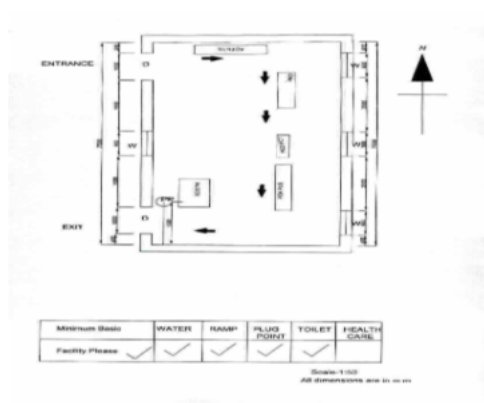

নির্বাচক নিবন্ধন আধিকারিকের স্বাক্ষর

Nazri Naksha

Google Map View

Polling Station Building Front View

Polling Station Front View

Cad View

Key MAP View

1 নাম : মোঃ মাতুয়ারা বিবি স্বামীর নাম: সেক ইমান আলি বাড়ির নং : n0072 বয়স : 47 লিঙ্গ : মহিলা	KKW2614162 ফটো উপলব্ধ	2 নাম : মনোরঞ্জন বিবি স্বামীর নাম: হিন্দুর্কান আলি বাড়ির নং : n0019 বয়স : 49 লিঙ্গ : মহিলা	ASQ1771427 ফটো উপলব্ধ	3 নাম : মরফিয়া বিবি স্বামীর নাম: সেক কমরুদ্দিন বাড়ির নং : n0023 বয়স : 55 লিঙ্গ : মহিলা	WB/29/219/414083 ফটো উপলব্ধ
4 নাম : সেক নজরুল ইসলাম পিতার নাম: আনোয়ার বাড়ির নং : n0024 বয়স : 43 লিঙ্গ : পুরুষ	KKW2402683 ফটো উপলব্ধ	5 নাম : রোকিয়া বিবি স্বামীর নাম: সেক নজরুল ইসলাম বাড়ির নং : n0024 বয়স : 38 লিঙ্গ : মহিলা	ASQ1664416 ফটো উপলব্ধ	6 নাম : নবহার আলি পিতার নাম: আনোয়ার বাড়ির নং : n0024 বয়স : 33 লিঙ্গ : মহিলা	ASQ1664424 ফটো উপলব্ধ
7 নাম : সেখ তোজামোল হক পিতার নাম: সেখ ফিরোজ আলি বাড়ির নং : n0025 বয়স : 56 লিঙ্গ : পুরুষ	ASQ2968998 ফটো উপলব্ধ	8 নাম : বিবি মনোরঞ্জন স্বামীর নাম: আব্দুল রহমান বাড়ির নং : n0010 বয়স : 91 লিঙ্গ : মহিলা	WB/29/219/414121 ফটো উপলব্ধ	9 নাম : সেক মস্তাজ আলি পিতার নাম: আব্দুল রহমান বাড়ির নং : n0010 বয়স : 56 লিঙ্গ : পুরুষ	WB/29/219/414287 ফটো উপলব্ধ
10 নাম : সেহেদা বিবি স্বামীর নাম: জিয়ারত বাড়ির নং : n0010 বয়স : 44 লিঙ্গ : মহিলা	KKW1357680 ফটো উপলব্ধ	11 নাম : সেখ সাইফুল আলি পিতার নাম: সেখ নূর মহম্মদ বাড়ির নং : n0011 বয়স : 53 লিঙ্গ : পুরুষ	ASQ2528362 ফটো উপলব্ধ	12 নাম : নীলিমা জানা স্বামীর নাম: বংশী জানা বাড়ির নং : n0011 বয়স : 73 লিঙ্গ : মহিলা	KKW2402873 ফটো উপলব্ধ
13 নাম : সমিনা বিবি স্বামীর নাম: সেখ সাইফুল বাড়ির নং : n0011 বয়স : 48 লিঙ্গ : মহিলা	ASQ2520948 ফটো উপলব্ধ	14 নাম : সেক সুমেদ আলি পিতার নাম: সেক আব্দুল রহমান বাড়ির নং : n0012 বয়স : 48 লিঙ্গ : পুরুষ	ASQ2528438 ফটো উপলব্ধ	15 নাম : বিবি লক্ষ্মীজান স্বামীর নাম: সুমেদ বাড়ির নং : n0012 বয়স : 60 লিঙ্গ : মহিলা	WB/29/219/414607 ফটো উপলব্ধ
16 নাম : ময়নাবিবি স্বামীর নাম: জান মহম্মদ বাড়ির নং : n0015 বয়স : 96 লিঙ্গ : মহিলা	WB/29/219/414166 ফটো উপলব্ধ	17 নাম : সেখ রাজিবুল হোসেন মায়ের নাম: সেখ সারজিত আলি বাড়ির নং : n0015 বয়স : 37 লিঙ্গ : পুরুষ	KKW2179265 ফটো উপলব্ধ	18 নাম : জাহানারাবেগম স্বামীর নাম: কাদুরদ্দিন বাড়ির নং : n0016 বয়স : 58 লিঙ্গ : মহিলা	WB/29/219/414492 ফটো উপলব্ধ
19 নাম : আয়সাবিবি স্বামীর নাম: কামিরুদ্দিন বাড়ির নং : n0017 বয়স : 66 লিঙ্গ : মহিলা	KKW2402733 ফটো উপলব্ধ	20 নাম : সেখ আমিরুল হোসেন পিতার নাম: সেখ কামিরুদ্দিন বাড়ির নং : n0017 বয়স : 37 লিঙ্গ : পুরুষ	ASQ1476985 ফটো উপলব্ধ	21 নাম : মোঃ হাফিজা বিবি স্বামীর নাম: তোজামুল আলি বাড়ির নং : n0025 বয়স : 46 লিঙ্গ : মহিলা	KKW2402865 ফটো উপলব্ধ
22 নাম : সেক কায়ুম আলি পিতার নাম: নবীজান বাড়ির নং : n0026 বয়স : 59 লিঙ্গ : পুরুষ	WB/29/219/414267 ফটো উপলব্ধ	23 নাম : সেখ হাসেন আলি পিতার নাম: নবীজান আলি বাড়ির নং : ট্যাংবাগেড্যা বয়স : 43 লিঙ্গ : পুরুষ	KKW2569200 ফটো উপলব্ধ	24 নাম : শন্যতন বিবি স্বামীর নাম: কালুরদ্দিন বাড়ির নং : n0028 বয়স : 54 লিঙ্গ : মহিলা	KKW2179174 ফটো উপলব্ধ
25 নাম : সেক সপিরুদ্দিন পিতার নাম: সেক কেলিমুদ্দিন বাড়ির নং : n0029 বয়স : 57 লিঙ্গ : পুরুষ	ASQ2506822 ফটো উপলব্ধ	26 নাম : সারজুনাবিবি স্বামীর নাম: সেক সপিরুদ্দিন আলি বাড়ির নং : n0029 বয়স : 53 লিঙ্গ : মহিলা	ASQ2510642 ফটো উপলব্ধ	27 নাম : হাজেরাবিবি স্বামীর নাম: সেক আকতার আলি বাড়ির নং : n0030 বয়স : 67 লিঙ্গ : মহিলা	ASQ2495117 ফটো উপলব্ধ
28 নাম : তাজেমা বিবি স্বামীর নাম: সেখ ফাইজুল ইসলাম বাড়ির নং : n0030 বয়স : 37 লিঙ্গ : মহিলা	ASQ1389808 ফটো উপলব্ধ	29 নাম : আয়েসাবিবি স্বামীর নাম: আজ্জেদ বাড়ির নং : n0008 বয়স : 56 লিঙ্গ : মহিলা	WB/29/219/414167 ফটো উপলব্ধ	30 নাম : জাসমিন বিবি স্বামীর নাম: সেক রাইদুল আলি বাড়ির নং : n0008 বয়স : 33 লিঙ্গ : মহিলা	ASQ1771369 ফটো উপলব্ধ