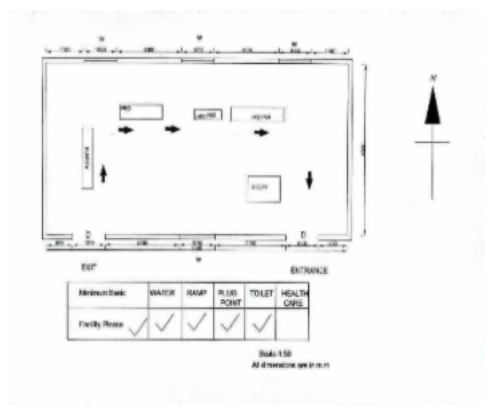

নির্বাচক নিবন্ধন আধিকারিকের স্বাক্ষর

Nazri Naksha

Google Map View

Polling Station Building Front View

Polling Station Front View

Cad View

Key MAP View

1	ASQ2277291	ফটো উপলব্ধ	2	ASQ2277309	ফটো উপলব্ধ	3	ASQ2277325	ফটো উপলব্ধ
নাম : বনুপাএ স্বামীর নাম: কার্তিক পাত্র বাড়ির নং : 0014 বয়স : 26 লিঙ্গ : মহিলা			নাম : নায়েমা খাতুন স্বামীর নাম: সেক হানিফ আলি বাড়ির নং : n0176 বয়স : 32 লিঙ্গ : মহিলা			নাম : সেক আবদুল্লা ফারুক পিতার নাম: সেক জয়নাল আবেদিন বাড়ির নং : n0176 বয়স : 26 লিঙ্গ : পুরুষ		
4	ASQ2246601	ফটো উপলব্ধ	5	ASQ2277424	ফটো উপলব্ধ	6	ASQ2807998	ফটো উপলব্ধ
নাম : সেক নিজাম আলি মায়ের নাম: খোদেজান বিবি বাড়ির নং : n0273 বয়স : 35 লিঙ্গ : পুরুষ			নাম : সেখ সাহাজাহান আলি পিতার নাম: সেখ সাইদুল আলি বাড়ির নং : n0294 বয়স : 26 লিঙ্গ : পুরুষ			নাম : রহিমা খাতুন বিবি স্বামীর নাম: সেক শাহাজাহান আলি বাড়ির নং : এন0004 বয়স : 24 লিঙ্গ : মহিলা		
7	ASQ2217479	ফটো উপলব্ধ	8	ASQ2277176	ফটো উপলব্ধ	9	ASQ2277317	ফটো উপলব্ধ
নাম : প্রবীর কারক পিতার নাম: জয়ন্ত কারক বাড়ির নং : n0259 বয়স : 27 লিঙ্গ : পুরুষ			নাম : প্রলয় কারক পিতার নাম: মনোরঞ্জন কারক বাড়ির নং : N0039 বয়স : 26 লিঙ্গ : পুরুষ			নাম : তনয়া কারক পিতার নাম: মানিক কারক বাড়ির নং : n0020 বয়স : 26 লিঙ্গ : মহিলা		
10	ASQ2277242	ফটো উপলব্ধ	11	ASQ2571578	ফটো উপলব্ধ	12	ASQ2761351	ফটো উপলব্ধ
নাম : কৃষ্ণপ্রসাদ কারক পিতার নাম: মেঘনাথ কারক বাড়ির নং : N0043 বয়স : 26 লিঙ্গ : পুরুষ			নাম : তিথি মন্ডল কারক স্বামীর নাম: প্রবীর কারক বাড়ির নং : n0259 বয়স : 24 লিঙ্গ : মহিলা			নাম : সুমন কারক পিতার নাম: মোহন চন্দ্র কারক বাড়ির নং : এন0021 বয়স : 22 লিঙ্গ : পুরুষ		
13	ASQ2736395	ফটো উপলব্ধ	14	ASQ2764660	ফটো উপলব্ধ	15	KKW2389161	ফটো উপলব্ধ
নাম : বিশ্বজিত কারক পিতার নাম: ধনঞ্জয় কারক বাড়ির নং : এন0020 বয়স : 22 লিঙ্গ : পুরুষ			নাম : মৌসুমী কারক স্বামীর নাম: তনয় কারক বাড়ির নং : এন0043 বয়স : 23 লিঙ্গ : মহিলা			নাম : শরবীন্দ্র করক পিতার নাম: বাদল কারক বাড়ির নং : n0035 বয়স : 42 লিঙ্গ : পুরুষ		
16	KKW2614436	ফটো উপলব্ধ	17	ASQ2343275	ফটো উপলব্ধ	18	ASQ2844454	ফটো উপলব্ধ
নাম : মদন চন্দ্র কারক পিতার নাম: শক্তিপদ কারক বাড়ির নং : n0021 বয়স : 45 লিঙ্গ : পুরুষ			নাম : সুপ্রকাশ কারক পিতার নাম: মোহন চন্দ্র কারক বাড়ির নং : এন0025 বয়স : 25 লিঙ্গ : পুরুষ			নাম : সুদীপ কারক পিতার নাম: শশাঙ্ক কারক বাড়ির নং : এন0001 বয়স : 21 লিঙ্গ : পুরুষ		
19	ASQ1975200	ফটো উপলব্ধ	20	ASQ1975291	ফটো উপলব্ধ	21	ASQ2345593	ফটো উপলব্ধ
নাম : সম্রাট কারক পিতার নাম: সূর্যকান্ত কারক বাড়ির নং : n0021 বয়স : 29 লিঙ্গ : পুরুষ			নাম : হৈমন্তী কারক স্বামীর নাম: শরবীন্দ্র কারক বাড়ির নং : n0035 বয়স : 31 লিঙ্গ : মহিলা			নাম : চিরঞ্জিৎ কারক পিতার নাম: মনোরঞ্জন কারক বাড়ির নং : এন0020 বয়স : 25 লিঙ্গ : পুরুষ		
22	ASQ2160422	ফটো উপলব্ধ	23	WB/29/219/375657	ফটো উপলব্ধ	24	WB/29/219/375470	ফটো উপলব্ধ
নাম : বুদ্ধদেব কারক পিতার নাম: বিনন্দ কারক বাড়ির নং : n0226 বয়স : 28 লিঙ্গ : পুরুষ			নাম : পদ্মা কারক স্বামীর নাম: রঘু কারক বাড়ির নং : n0020 বয়স : 81 লিঙ্গ : মহিলা			নাম : নমিতা কারক স্বামীর নাম: বিনন্দ কারক বাড়ির নং : n0042 বয়স : 49 লিঙ্গ : মহিলা		
25	WB/29/219/375480	ফটো উপলব্ধ	26	WB/29/219/375484	ফটো উপলব্ধ	27	KKW2160752	ফটো উপলব্ধ
নাম : বিজলী কারক স্বামীর নাম: লক্ষণ কারক বাড়ির নং : n0043 বয়স : 57 লিঙ্গ : মহিলা			নাম : মেঘনাথ কারক পিতার নাম: সুরেন্দ্র কারক বাড়ির নং : n0043 বয়স : 61 লিঙ্গ : পুরুষ			নাম : সরস্বতী কারক স্বামীর নাম: মেঘনাথ কারক বাড়ির নং : n0043 বয়স : 46 লিঙ্গ : মহিলা		
28	KKW2614410	ফটো উপলব্ধ	29	ASQ1863042	ফটো উপলব্ধ	30	ASQ1863000	ফটো উপলব্ধ
নাম : তাপস কুমার কারক পিতার নাম: লক্ষণ কারক বাড়ির নং : n0043 বয়স : 41 লিঙ্গ : পুরুষ			নাম : বন্দনা কারক স্বামীর নাম: হিমাংশু কারক বাড়ির নং : n0043 বয়স : 37 লিঙ্গ : মহিলা			নাম : পলি কারক স্বামীর নাম: তাপস কারক বাড়ির নং : n0043 বয়স : 31 লিঙ্গ : মহিলা		