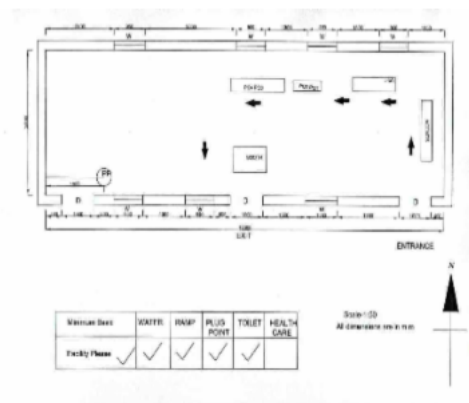

নির্বাচক নিবন্ধন আধিকারিকের স্বাক্ষর

Nazri Naksha

Google Map View

Polling Station Building Front View

Polling Station Front View

Cad View

Key MAP View

1	ASQ1881507	নাম : সেখ আসপাক আলি পিতার নাম: সেখ আতাবুল আলি বাড়ির নং : n0134 বয়স : 30 লিঙ্গ : পুরুষ	ফটো উপলব্ধ	2	WB/33/220/024387	নাম : সেখ আতাবুল আলি পিতার নাম: সেখ ওয়াজেদ আলি বাড়ির নং : n0134 বয়স : 54 লিঙ্গ : পুরুষ	ফটো উপলব্ধ	3	ASQ1601236	নাম : সেখ হাসিবুল আলি পিতার নাম: সেখ হাসেন আলি বাড়ির নং : n0134 বয়স : 31 লিঙ্গ : পুরুষ	ফটো উপলব্ধ
4	WB/33/220/024451	নাম : সেখ হাসেন আলি পিতার নাম: সেখ গোলাম বাড়ির নং : n0134 বয়স : 63 লিঙ্গ : পুরুষ	ফটো উপলব্ধ	5	KKW2563294	নাম : মনুয়ারা বিবি স্বামীর নাম: কাজি রহমান আলি বাড়ির নং : গোলাউগ্রসন্ডা বয়স : 53 লিঙ্গ : মহিলা	ফটো উপলব্ধ	6	WB/33/220/024039	নাম : খদেজানবিবি পিতার নাম: আবুল খাঁ বাড়ির নং : n0149 বয়স : 66 লিঙ্গ : মহিলা	ফটো উপলব্ধ
7	ASQ2756310	নাম : সেখ মুক্তিবুল আলি পিতার নাম: সেখ হাসেন আলি বাড়ির নং : এন0138 বয়স : 28 লিঙ্গ : পুরুষ	ফটো উপলব্ধ	8	ASQ2813368	নাম : করিশমা বিবি স্বামীর নাম: সেখ আসপাক আলি বাড়ির নং : এন0134 বয়স : 24 লিঙ্গ : মহিলা	ফটো উপলব্ধ	9	ASQ1880699	নাম : সুপর্ণা বিষই (মান্না) স্বামীর নাম: দেবশীষ মান্না বাড়ির নং : n0194 বয়স : 29 লিঙ্গ : মহিলা	ফটো উপলব্ধ
10	ASQ1881515	নাম : সেখ রমজান আলি পিতার নাম: সেখ আইনুদ্দিন আলি বাড়ির নং : n0139 বয়স : 30 লিঙ্গ : পুরুষ	ফটো উপলব্ধ	11	ASQ1601368	নাম : হাসিনা বিবি স্বামীর নাম: সেখ আখতার আলি বাড়ির নং : n0139 বয়স : 36 লিঙ্গ : মহিলা	ফটো উপলব্ধ	12	ASQ1507144	নাম : সেখ আকতার আলি পিতার নাম: সেখ আইনুদ্দিন আলি বাড়ির নং : n0139 বয়স : 37 লিঙ্গ : পুরুষ	ফটো উপলব্ধ
13	WB/33/220/024085	নাম : সেখ নাগিয়াবিবি স্বামীর নাম: সেখ আইনুদ্দিন বাড়ির নং : n0139 বয়স : 56 লিঙ্গ : মহিলা	ফটো উপলব্ধ	14	WB/33/220/024252	নাম : সেখ আইনুদ্দিন হোসেন পিতার নাম: সেখ মইসেন বাড়ির নং : এন0139 বয়স : 61 লিঙ্গ : পুরুষ	ফটো উপলব্ধ	15	ASQ2948453	নাম : রাজেশ আলি সেখ পিতার নাম: আইনুদ্দিন হোসেন সেখ বাড়ির নং : এন0139 বয়স : 24 লিঙ্গ : পুরুষ	ফটো উপলব্ধ
16	ASQ1881523	নাম : সেখ ফারুক আলি পিতার নাম: সেখ আনসার আলি বাড়ির নং : n0137 বয়স : 30 লিঙ্গ : পুরুষ	ফটো উপলব্ধ	17	ASQ1506815	নাম : সেখ ফিরোজ আলি পিতার নাম: সেখ আনসার আলি বাড়ির নং : n0137 বয়স : 33 লিঙ্গ : পুরুষ	ফটো উপলব্ধ	18	WB/33/220/024142	নাম : সেখ ফিরোজবিবি স্বামীর নাম: সেখ আনসার বাড়ির নং : n0137 বয়স : 53 লিঙ্গ : মহিলা	ফটো উপলব্ধ
19	WB/33/220/024482	নাম : সেখ আনসার আলি পিতার নাম: সেখ মুরসেদ বাড়ির নং : n0137 বয়স : 57 লিঙ্গ : পুরুষ	ফটো উপলব্ধ	20	ASQ2150647	নাম : ফৌজিয়া বিবি স্বামীর নাম: সেখ ফিরোজ আলি বাড়ির নং : n0137 বয়স : 30 লিঙ্গ : মহিলা	ফটো উপলব্ধ	21	ASQ2940427	নাম : সাবানা ইয়াসমিন স্বামীর নাম: ফারুক আলি সেখ বাড়ির নং : এন0137 বয়স : 22 লিঙ্গ : মহিলা	ফটো উপলব্ধ
22	WB/33/220/024076	নাম : মঞ্জিরাবিবি স্বামীর নাম: আব্দুল বাড়ির নং : n0145 বয়স : 51 লিঙ্গ : মহিলা	ফটো উপলব্ধ	23	ASQ2907467	নাম : সেখ আব্দুল রহিম পিতার নাম: সেখ আব্দুল মালেক বাড়ির নং : n0145 বয়স : 60 লিঙ্গ : পুরুষ	ফটো উপলব্ধ	24	ASQ1507128	নাম : সেক মনির আলি পিতার নাম: সেখ খুরশেদ আলম বাড়ির নং : n0138 বয়স : 34 লিঙ্গ : পুরুষ	ফটো উপলব্ধ
25	GXR2149557	নাম : সেখ খুরসেদ আলি পিতার নাম: সেখ খুরসেদ আলি বাড়ির নং : n0138 বয়স : 40 লিঙ্গ : পুরুষ	ফটো উপলব্ধ	26	ASQ1507136	নাম : আকলিমা বিবি স্বামীর নাম: সেখ কাসেম আলি বাড়ির নং : n0138 বয়স : 37 লিঙ্গ : মহিলা	ফটো উপলব্ধ	27	ASQ2545614	নাম : শেখ খুরসেদ আলম পিতার নাম: মুরসেদ সেখ বাড়ির নং : n0138 বয়স : 69 লিঙ্গ : পুরুষ	ফটো উপলব্ধ
28	WB/33/220/024071	নাম : কুলসমাবিবি সেখ স্বামীর নাম: খুরসেদ সেখ বাড়ির নং : n0138 বয়স : 63 লিঙ্গ : মহিলা	ফটো উপলব্ধ	29	ASQ2813277	নাম : মিঠু রানী বিবি স্বামীর নাম: কাজি মোজাম্মেল আলি বাড়ির নং : এন0157 বয়স : 23 লিঙ্গ : মহিলা	ফটো উপলব্ধ	30	ASQ2166916	নাম : মোঃ আসমিনা খাতুন বিবি স্বামীর নাম: সেখ দুঃখু আলি বাড়ির নং : n0147 বয়স : 32 লিঙ্গ : মহিলা	ফটো উপলব্ধ