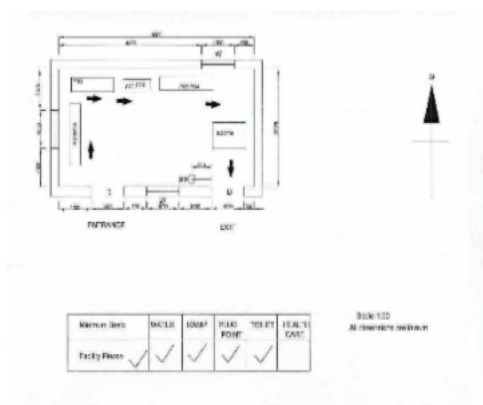

নির্বাচক নিবন্ধন আধিকারিকের স্বাক্ষর

Nazri Naksha

Google Map View

Polling Station Building Front View

Polling Station Front View

Cad View

Key MAP View

1 নাম : সেখ আয়ুব আলি পিতার নাম: সেখ ইয়াকুব আলি বাড়ির নং : n0011 বয়স : 64 লিঙ্গ : পুরুষ	WB/29/219/423398	ফটো উপলব্ধ	2 নাম : সেখহাসিবুল রহমান পিতার নাম: ইদ্রিস বাড়ির নং : n0012 বয়স : 68 লিঙ্গ : পুরুষ	WB/29/219/423444	ফটো উপলব্ধ	3 নাম : মোরজনা বিবি স্বামীর নাম: হাসিবুল বাড়ির নং : n0012 বয়স : 64 লিঙ্গ : মহিলা	WB/29/219/423344	ফটো উপলব্ধ
4 নাম : সেখ আবদুল সফি পিতার নাম: সেখ ইব্রাহিম বাড়ির নং : n0013 বয়স : 78 লিঙ্গ : পুরুষ	ASQ2421006	ফটো উপলব্ধ	5 নাম : দেলারা বেগম স্বামীর নাম: সেখ আবদুল সফি বাড়ির নং : n0013 বয়স : 63 লিঙ্গ : মহিলা	ASQ2434504	ফটো উপলব্ধ	6 নাম : সেখ আতাবুল রহমান পিতার নাম: সেখ আবু বক্কর বাড়ির নং : n0014 বয়স : 51 লিঙ্গ : পুরুষ	ASQ2429678	ফটো উপলব্ধ
7 নাম : সেখ আরেফুল রহমান পিতার নাম: সেখ আবু বক্কর বাড়ির নং : n0014 বয়স : 38 লিঙ্গ : পুরুষ	ASQ1029719	ফটো উপলব্ধ	8 নাম : মুর্শিদা খাতুন স্বামীর নাম: সেখ আরেফুল রহমান বাড়ির নং : n0014 বয়স : 39 লিঙ্গ : মহিলা	ASQ1482546	ফটো উপলব্ধ	9 নাম : আফরোজা বিবি স্বামীর নাম: সেখ আবুবক্কর বাড়ির নং : n0014 বয়স : 32 লিঙ্গ : মহিলা	ASQ1575059	ফটো উপলব্ধ
10 নাম : সেখ ফাইজুল হক পিতার নাম: আমিরুদ্দিন বাড়ির নং : n0015 বয়স : 53 লিঙ্গ : পুরুষ	WB/29/219/423434	ফটো উপলব্ধ	11 নাম : মনসুরা বিবি স্বামীর নাম: মান্নান বাড়ির নং : n0020 বয়স : 58 লিঙ্গ : মহিলা	WB/29/219/423210	ফটো উপলব্ধ	12 নাম : সেখ সানুয়ার আলি পিতার নাম: সেখ আব্দুল মান্নান বাড়ির নং : n0020 বয়স : 34 লিঙ্গ : পুরুষ	ASQ1401991	ফটো উপলব্ধ
13 নাম : ফতেমা বেগম স্বামীর নাম: সেখ সানোয়ার আলি বাড়ির নং : n0020 বয়স : 34 লিঙ্গ : মহিলা	ASQ1482702	ফটো উপলব্ধ	14 নাম : সেখ ইলিয়াস আলি পিতার নাম: সেখ এলাই বক্কর বাড়ির নং : n0021 বয়স : 46 লিঙ্গ : পুরুষ	KKW1401447	ফটো উপলব্ধ	15 নাম : মো মোরফিয়া বেগম স্বামীর নাম: সেখ ইলিয়াস আলি বাড়ির নং : n0021 বয়স : 45 লিঙ্গ : মহিলা	KKW1436187	ফটো উপলব্ধ
16 নাম : নেছা আশেমন স্বামীর নাম: সেখ এলাই বক্কর বাড়ির নং : n0022 বয়স : 75 লিঙ্গ : মহিলা	KKW0887331	ফটো উপলব্ধ	17 নাম : মোঃ সাহানারা বেগম স্বামীর নাম: সেখ আলকেশ আলি বাড়ির নং : n0022 বয়স : 39 লিঙ্গ : মহিলা	KKW2504827	ফটো উপলব্ধ	18 নাম : সেখ মফলেসুর রহমান পিতার নাম: সেখ এলাই বক্কর বাড়ির নং : n0023 বয়স : 37 লিঙ্গ : পুরুষ	KKW2619138	ফটো উপলব্ধ
19 নাম : সারজিনা বিবি স্বামীর নাম: সেখ মফলেসুর রহমান বাড়ির নং : n0023 বয়স : 37 লিঙ্গ : মহিলা	KKW2619120	ফটো উপলব্ধ	20 নাম : সেখ আলকেশ আলি পিতার নাম: সেখ ইলাই বক্কর বাড়ির নং : n0023 বয়স : 37 লিঙ্গ : পুরুষ	KKW2661924	ফটো উপলব্ধ	21 নাম : সেখ কাহার আলি পিতার নাম: সেখ গোলাম কদ্দুস আলি বাড়ির নং : এন0107 বয়স : 37 লিঙ্গ : পুরুষ	ASQ1019280	ফটো উপলব্ধ
22 নাম : সেখ রওসন আলি পিতার নাম: ইদ্রিস বাড়ির নং : n0031 বয়স : 75 লিঙ্গ : পুরুষ	WB/29/219/423445	ফটো উপলব্ধ	23 নাম : সেখ নূরমহম্মাদ মায়ের নাম: সেখ আবদুর রহমান বাড়ির নং : n0026 বয়স : 46 লিঙ্গ : পুরুষ	KKW2184885	ফটো উপলব্ধ	24 নাম : সেখ জাফর মহম্মাদ পিতার নাম: সেখ আবদুর রহমান বাড়ির নং : n0026 বয়স : 40 লিঙ্গ : পুরুষ	KKW2407369	ফটো উপলব্ধ
25 নাম : মোঃ আসুরা বিবি স্বামীর নাম: সেখ সেরাজুল বাড়ির নং : n0055 বয়স : 39 লিঙ্গ : মহিলা	KKW2504850	ফটো উপলব্ধ	26 নাম : সেখ মানুয়ার আলি পিতার নাম: সেখ মতিবুল রহমান বাড়ির নং : n0055 বয়স : 42 লিঙ্গ : পুরুষ	KKW1401462	ফটো উপলব্ধ	27 নাম : সেরিনা বেগম স্বামীর নাম: সেখ খুরশেদ আলম বাড়ির নং : বাটিয়াড়া বয়স : 32 লিঙ্গ : মহিলা	ASQ1778968	ফটো উপলব্ধ
28 নাম : সেখ জালাল উদ্দিন পিতার নাম: সেখ আসরফ আলি বাড়ির নং : n0003 বয়স : 52 লিঙ্গ : পুরুষ	ASQ2908994	ফটো উপলব্ধ	29 নাম : ফতেমা বিবি স্বামীর নাম: হাপিজুদ্দিন বাড়ির নং : n0004 বয়স : 53 লিঙ্গ : মহিলা	KKW1401231	ফটো উপলব্ধ	30 নাম : আসলেমা খাতুন স্বামীর নাম: রোউফ বাড়ির নং : n0156 বয়স : 63 লিঙ্গ : মহিলা	WB/29/219/423239	ফটো উপলব্ধ