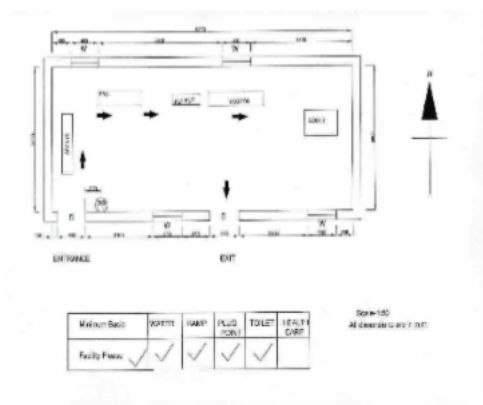

নির্বাচক নিবন্ধন আধিকারিকের স্বাক্ষর

Nazri Naksha

Google Map View

Polling Station Building Front View

Polling Station Front View

Cad View

Key MAP View

1 নাম : প্রকাশ মিদ্যা পিতার নাম: লক্ষীকান্ত মিদ্যা বাড়ির নং : 0002 বয়স : 27 লিঙ্গ : পুরুষ	ASQ2275451 ফটো উপলব্ধ	2 নাম : তাপস কুমার দণ্ডপাট পিতার নাম: বাটুল দণ্ডপাট বাড়ির নং : n0130 বয়স : 30 লিঙ্গ : পুরুষ	ASQ1783240 ফটো উপলব্ধ	3 নাম : সম্ভারী টুড হাঁসদা স্বামীর নাম: রবি হাঁসদা বাড়ির নং : n0157 বয়স : 27 লিঙ্গ : মহিলা	ASQ2222586 ফটো উপলব্ধ
4 নাম : সন্ধ্যা দণ্ডপাট স্বামীর নাম: বাটুল দণ্ডপাট বাড়ির নং : n0017 বয়স : 55 লিঙ্গ : মহিলা	WB/29/219/489249 ফটো উপলব্ধ	5 নাম : বাটুল দণ্ডপাট পিতার নাম: বাডু দণ্ডপাট বাড়ির নং : n0017 বয়স : 61 লিঙ্গ : পুরুষ	WB/29/219/489754 ফটো উপলব্ধ	6 নাম : রাধারানী দণ্ডপাট স্বামীর নাম: বাডু দণ্ডপাট বাড়ির নং : n0017 বয়স : 77 লিঙ্গ : মহিলা	ASQ1485861 ফটো উপলব্ধ
7 নাম : প্রসেনজিৎ দণ্ডপাট পিতার নাম: বাটুল দণ্ডপাট বাড়ির নং : এন0366 বয়স : 30 লিঙ্গ : পুরুষ	ASQ2392256 ফটো উপলব্ধ	8 নাম : কাবেরী দুয়ারী স্বামীর নাম: সুখেন্দু দুয়ারী বাড়ির নং : n0004 বয়স : 38 লিঙ্গ : মহিলা	ASQ1578871 ফটো উপলব্ধ	9 নাম : সুখেন্দু দুয়ারী পিতার নাম: বটকৃষ্ণ দুয়ারী বাড়ির নং : n0004 বয়স : 42 লিঙ্গ : পুরুষ	KKW2424281 ফটো উপলব্ধ
10 নাম : পার্বতী দুয়ারী স্বামীর নাম: বটকৃষ্ণ দুয়ারী বাড়ির নং : n0004 বয়স : 79 লিঙ্গ : মহিলা	ASQ2475689 ফটো উপলব্ধ	11 নাম : সরস্বতী নায়েক স্বামীর নাম: ননীগোপাল নায়েক বাড়ির নং : n0003 বয়স : 51 লিঙ্গ : মহিলা	WB/29/219/489688 ফটো উপলব্ধ	12 নাম : ননীগোপাল নায়েক পিতার নাম: সুবল নায়েক বাড়ির নং : n0003 বয়স : 53 লিঙ্গ : পুরুষ	WB/29/219/489687 ফটো উপলব্ধ
13 নাম : মোনালিসা পড়িয়া পিতার নাম: মহাদেব মিদ্যা বাড়ির নং : n0179 বয়স : 27 লিঙ্গ : মহিলা	ASQ2222990 ফটো উপলব্ধ	14 নাম : সোমাস্রী পাত্র মন্ডল স্বামীর নাম: শীতল মন্ডল বাড়ির নং : n0161 বয়স : 33 লিঙ্গ : মহিলা	ASQ2222628 ফটো উপলব্ধ	15 নাম : অনিমা ভূঞা স্বামীর নাম: সন্দীপ ভূঞা বাড়ির নং : n0001 বয়স : 48 লিঙ্গ : মহিলা	KKW1416957 ফটো উপলব্ধ
16 নাম : মৌসুমী ভূঞা স্বামীর নাম: প্রদীপ ভূঞা বাড়ির নং : n0001 বয়স : 48 লিঙ্গ : মহিলা	KKW1416965 ফটো উপলব্ধ	17 নাম : সন্দীপ ভূঞা পিতার নাম: শ্যাম ভূঞা বাড়ির নং : n0001 বয়স : 56 লিঙ্গ : পুরুষ	WB/29/219/489421 ফটো উপলব্ধ	18 নাম : সুমনা ভূঞা পিতার নাম: সন্দীপ ভূঞা বাড়ির নং : n0001 বয়স : 30 লিঙ্গ : মহিলা	ASQ1903905 ফটো উপলব্ধ
19 নাম : সুদীপ্ত ভূঞা মায়ের নাম: মৌসুমী ভূঞা বাড়ির নং : তেঁতুলমুড়ি বয়স : 21 লিঙ্গ : পুরুষ	ASQ2802015 ফটো উপলব্ধ	20 নাম : মদন মোহন মণ্ডল পিতার নাম: নিতাই বাড়ির নং : n0019 বয়স : 66 লিঙ্গ : পুরুষ	ASQ2678514 ফটো উপলব্ধ	21 নাম : প্রদীপ মন্ডল পিতার নাম: পূর্ণ মন্ডল বাড়ির নং : এন0009 বয়স : 25 লিঙ্গ : পুরুষ	ASQ2751931 ফটো উপলব্ধ
22 নাম : শীতল মন্ডল পিতার নাম: হরেকৃষ্ণ মণ্ডল বাড়ির নং : n0014 বয়স : 43 লিঙ্গ : পুরুষ	KKW2424307 ফটো উপলব্ধ	23 নাম : স্বপন মণ্ডল পিতার নাম: গৌরহরি মণ্ডল বাড়ির নং : n0015 বয়স : 55 লিঙ্গ : পুরুষ	WB/29/219/489011 ফটো উপলব্ধ	24 নাম : অশোক কুমার মন্ডল পিতার নাম: মদন মোহন মন্ডল বাড়ির নং : n0019 বয়স : 40 লিঙ্গ : পুরুষ	KKW2510873 ফটো উপলব্ধ
25 নাম : অরুণ কুমার মন্ডল পিতার নাম: মদন মোহন মন্ডল বাড়ির নং : n0019 বয়স : 38 লিঙ্গ : পুরুষ	KKW2510865 ফটো উপলব্ধ	26 নাম : মহুয়া মন্ডল স্বামীর নাম: অশোককুমার মন্ডল বাড়ির নং : n0019 বয়স : 33 লিঙ্গ : মহিলা	ASQ1578905 ফটো উপলব্ধ	27 নাম : সর্বিতা মণ্ডল স্বামীর নাম: অরুণ মণ্ডল বাড়ির নং : n0019 বয়স : 37 লিঙ্গ : মহিলা	ASQ1678846 ফটো উপলব্ধ
28 নাম : সুচিত্রা মণ্ডল স্বামীর নাম: ভোলানাথ মণ্ডল বাড়ির নং : n0014 বয়স : 40 লিঙ্গ : মহিলা	KKW2424299 ফটো উপলব্ধ	29 নাম : ভোলানাথ মণ্ডল পিতার নাম: হরেকৃষ্ণ মণ্ডল বাড়ির নং : n0014 বয়স : 49 লিঙ্গ : পুরুষ	WB/29/219/489811 ফটো উপলব্ধ	30 নাম : ছায়ারানী মণ্ডল স্বামীর নাম: হরেকৃষ্ণ মণ্ডল বাড়ির নং : n0014 বয়স : 73 লিঙ্গ : মহিলা	WB/29/219/489654 ফটো উপলব্ধ